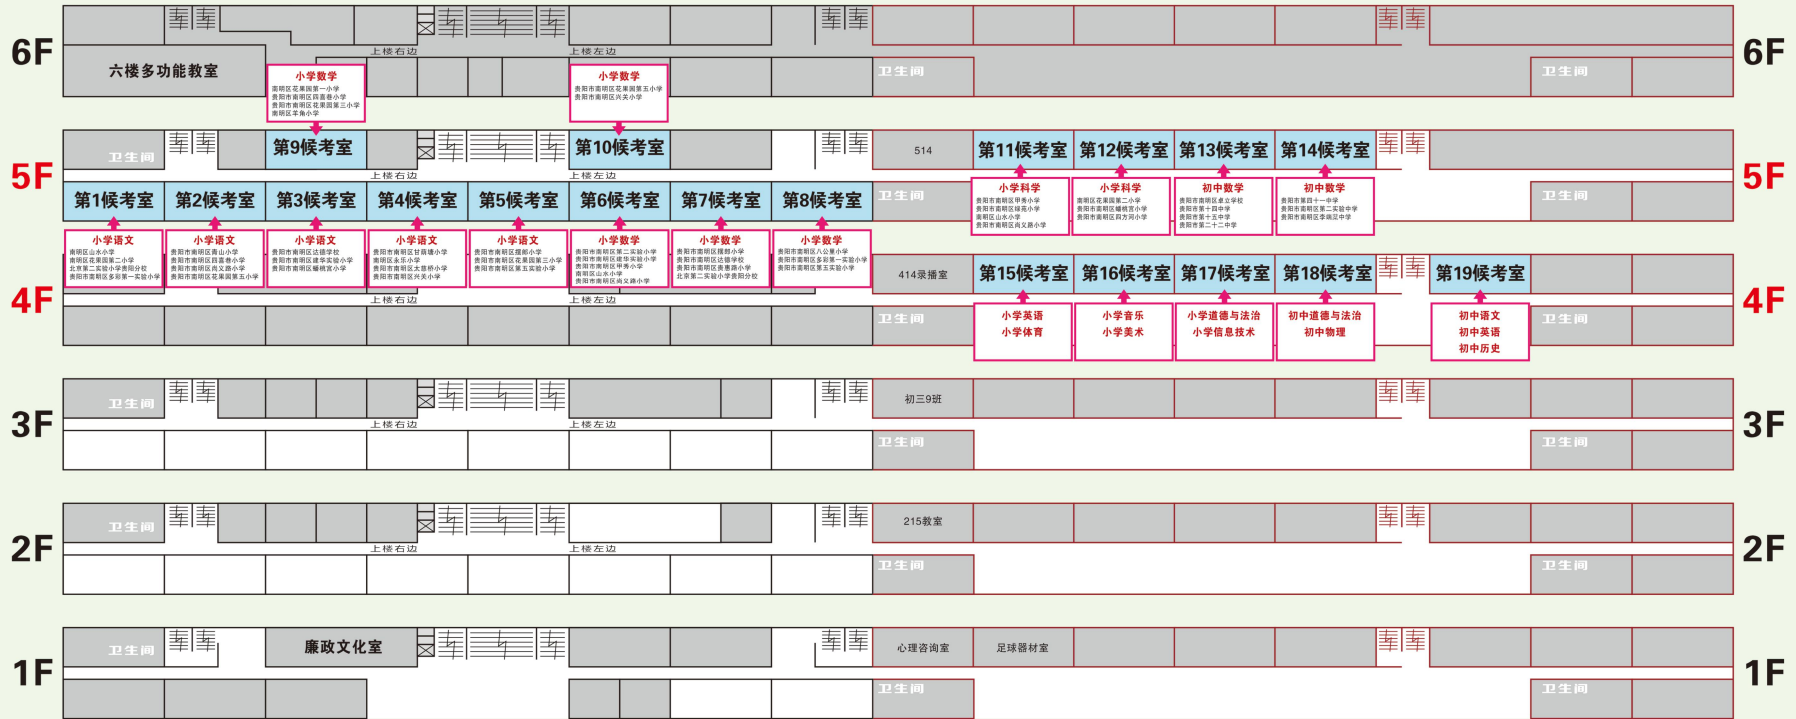

贵阳市南明区第二实验中学
Nanming No.2 Experimental Middle School in Guiyang

贵阳贵安2024年统一公开招聘中小学（幼儿园） 教师南明区试教考点候考室平面图

义志楼

仁爱楼

贵阳市南明区第二实验中学
Nanning No.2 Experimental Middle School in Guiyang

南明区2024年上半年公开招聘中小学、幼儿园 教师试教考点候考室平面图

仁
爱
楼