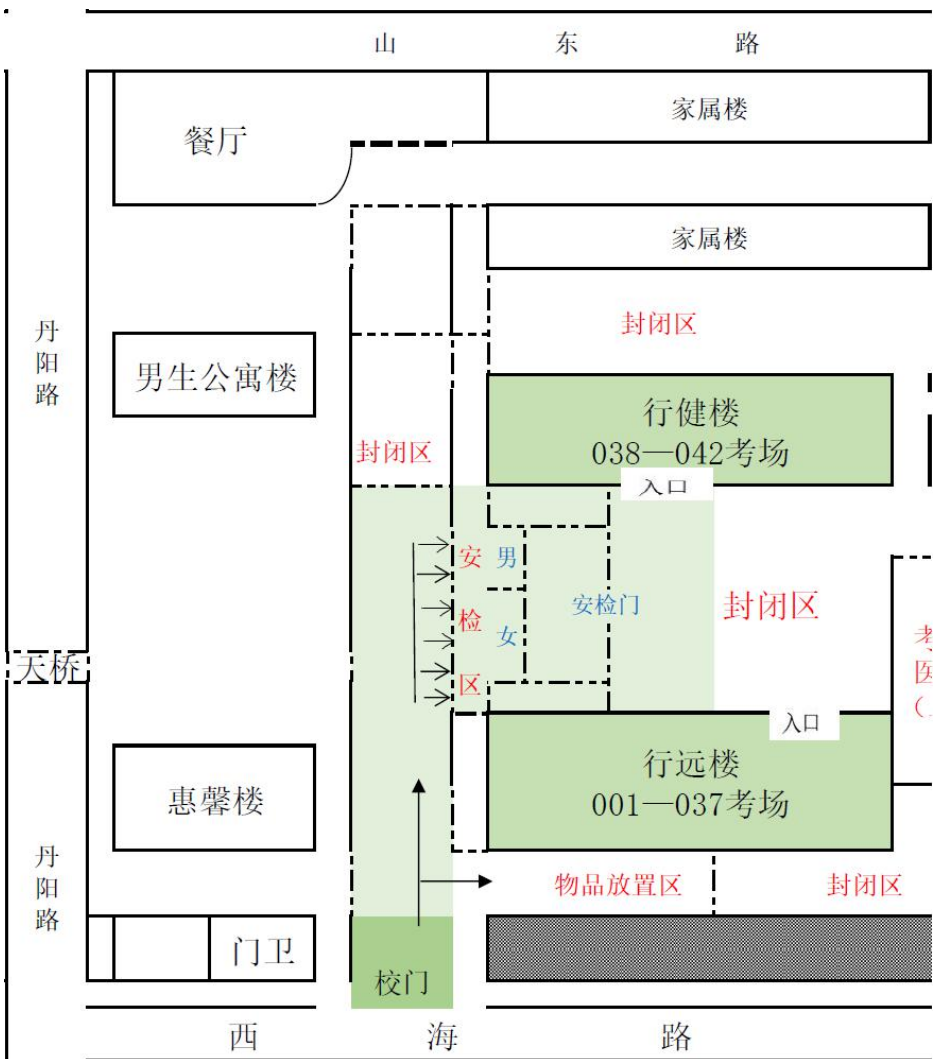

## 考点平面图

## 考场分布图 (教学楼)

五楼	西楼梯	【507】	【508】 第35考场	楼梯	【509】 第34考场	男、女 洗手间	洗手间
		【506】 第33考场	【505】 第32考场	【504】 第31考场	【503】 第30考场	【502】 第29考场	【501】 第28考场
四楼	西楼梯	大教室【407】	【408】 第27考场	楼梯	【409】 第26考场	女洗手间	洗手间
		【406】 第25考场	【405】 第24考场	【404】 第23考场	【403】 第22考场	【402】 第21考场	【401】 第20考场
三楼	西楼梯	大教室【307】	【308】 第19考场	楼梯	【309】 第18考场	男、女 洗手间	洗手间
		【306】 第17考场	【305】 第16考场	【304】 第15考场	【303】 第14考场	【302】 第13考场	【301】 备用考场2
二楼	西楼梯	大教室【207】	【208】	楼梯	【209】 第12考场	女洗手间	洗手间
		【206】 第11考场	【205】 第10考场	【204】 第09考场	【203】 第08考场	【202】 第07考场	【201】 第06考场
一楼	西楼梯	图书馆【106】	展厅	楼梯	【107】 第05考场	男、女 洗手间	洗手间
		【105】 第04考场	【104】 第03考场	【103】 第02考场	大门	【102】 第01考场	【101】 备用考场1