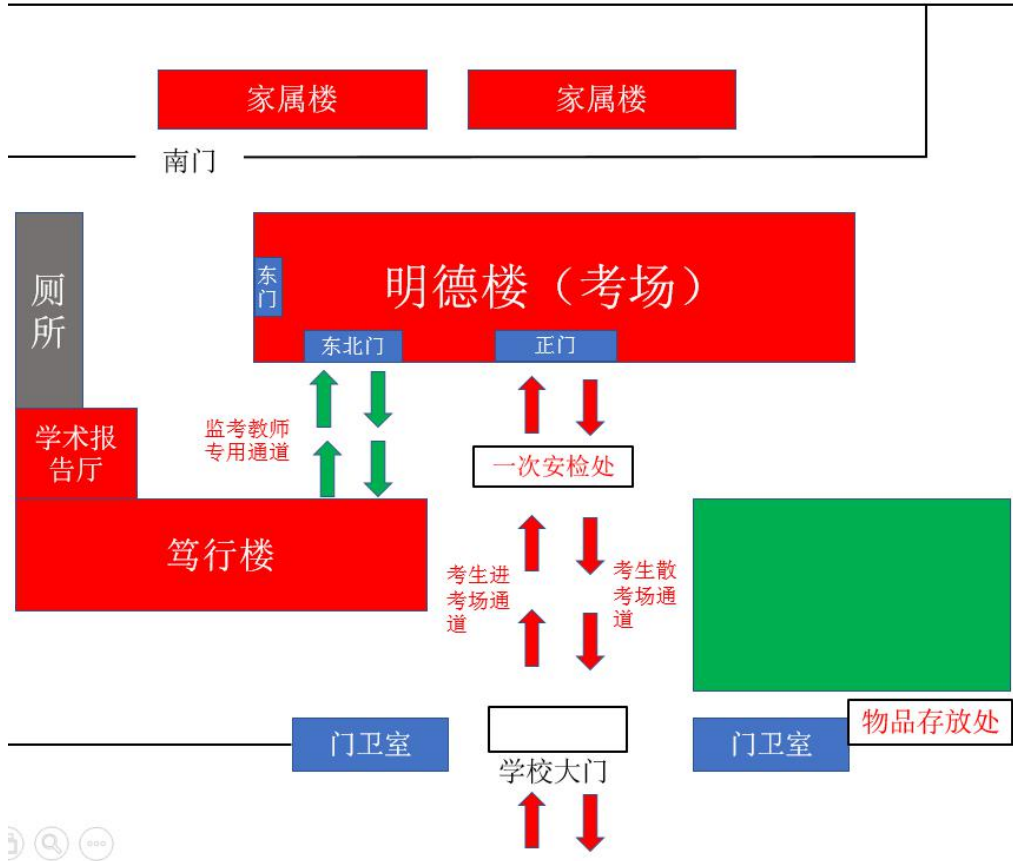

371103 日照市田家炳实验中学

考点平面图

考场分布图（明德楼）

五楼

女卫生间	开水间	楼梯		楼梯	第42考场 (9年级14班)	备用02考场 (9年级15班)		楼梯	开水间	男卫生间
第41考场 (9年级11班)	第40考场 (9年级10班)	第39考场 (9年级9班)	第38考场 (9年级8班)		第37考场 (9年级7班)	第36考场 (9年级6班)	第35考场 (9年级5班)	第34考场 (9年级4班)		

四楼

女卫生间	开水间	楼梯	第29考场 (8年级9班)		楼梯		楼梯	开水间	男卫生间
第25考场 (8年级11班)	第26考场 (8年级12班)	第27考场 (8年级13班)	第28考场 (8年级14班)		第30考场 (8年级15班)	第31考场 (9年级1班)	32考场 (9年级2班)	第33考场 (9年级3班)	

三楼

女卫生间	开水间	楼梯		楼梯	第23考场 (8年级7班)	第24考场 (8年级8班)		楼梯	开水间	男卫生间
第22考场 (8年级5班)	第21考场 (8年级4班)	第20考场 (8年级3班)	第19考场 (8年级2班)		第18考场 (8年级1班)	第17考场 (311)	第16考场 (7年级19班)	第15考场 (7年级18班)		

二楼

女卫生间	开水间	楼梯		楼梯			楼梯	开水间	男卫生间
第7考场 (7年级10班)	第8考场 (7年级11班)	第9考场 (7年级12班)	第10考场 (7年级13班)		第11考场 (7年级14班)	第12考场 (7年级15班)	第13考场 (7年级16班)	第14考场 (7年级17班)	

一楼

女卫生间	开水间	楼梯		楼梯	大厅		楼梯	开水间	男卫生间
第6考场 (7年级9班)	第5考场 (7年级8班)	第4考场 (7年级7班)	第3考场 (7年级6班)			第2考场 (7年级5班)	第1考场 (7年级4班)	备用01考场 (7年级3班)