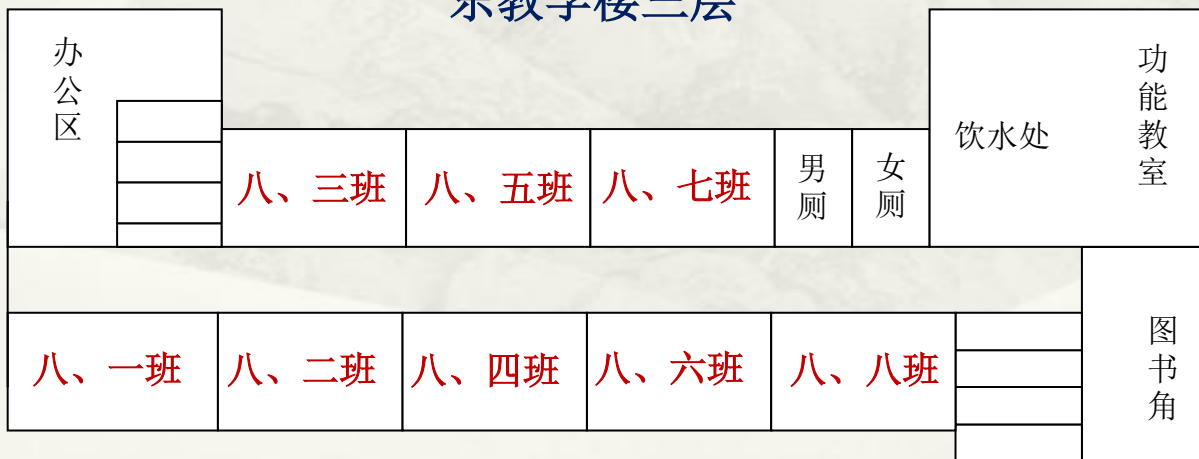

考场位置:设在东教学楼和西教学楼。

2023年高自考杨村五中考点考场安排表（周日下午）

楼层	教室	考场号	楼层	教室	考场号
东教学楼一楼	七.1	第1/2/3考场	东教学楼三楼	八.1	第20/34/39/42考场
东教学楼一楼	七.2	第4/6/9/10/26考场	东教学楼三楼	八.2	第21考场
东教学楼一楼	七.3	第5考场	东教学楼三楼	八.3	第22/30/35/36/44考场
东教学楼一楼	七.4	第7考场	东教学楼三楼	八.4	第23考场
东教学楼一楼	七.5	第8考场	东教学楼三楼	八.5	第24考场
东教学楼一楼	七.6	第11考场	东教学楼三楼	八.6	第27考场
东教学楼一楼	七.7	第12考场	东教学楼三楼	八.7	第28/46考场
东教学楼二楼	七.8	第13考场	东教学楼三楼	八.8	第31/37/38/40/41考场
东教学楼二楼	七.9	第14考场	东教学楼四楼	八.9	第43/45/47/48/49考场
东教学楼二楼	七.10	第15考场	东教学楼四楼	八.10	第50考场
东教学楼二楼	七.11	第16考场	东教学楼四楼	八.11	第51考场
东教学楼二楼	七.12	第17/25考场			
东教学楼二楼	七.13	第18考场			
东教学楼二楼	七.14	第19/29/32/33考场			

东教学楼平面图

东教学楼四层

东教学楼二层

东教学楼三层

东教学楼一层

西教学楼平面图

西教学楼四层

西教学楼二层