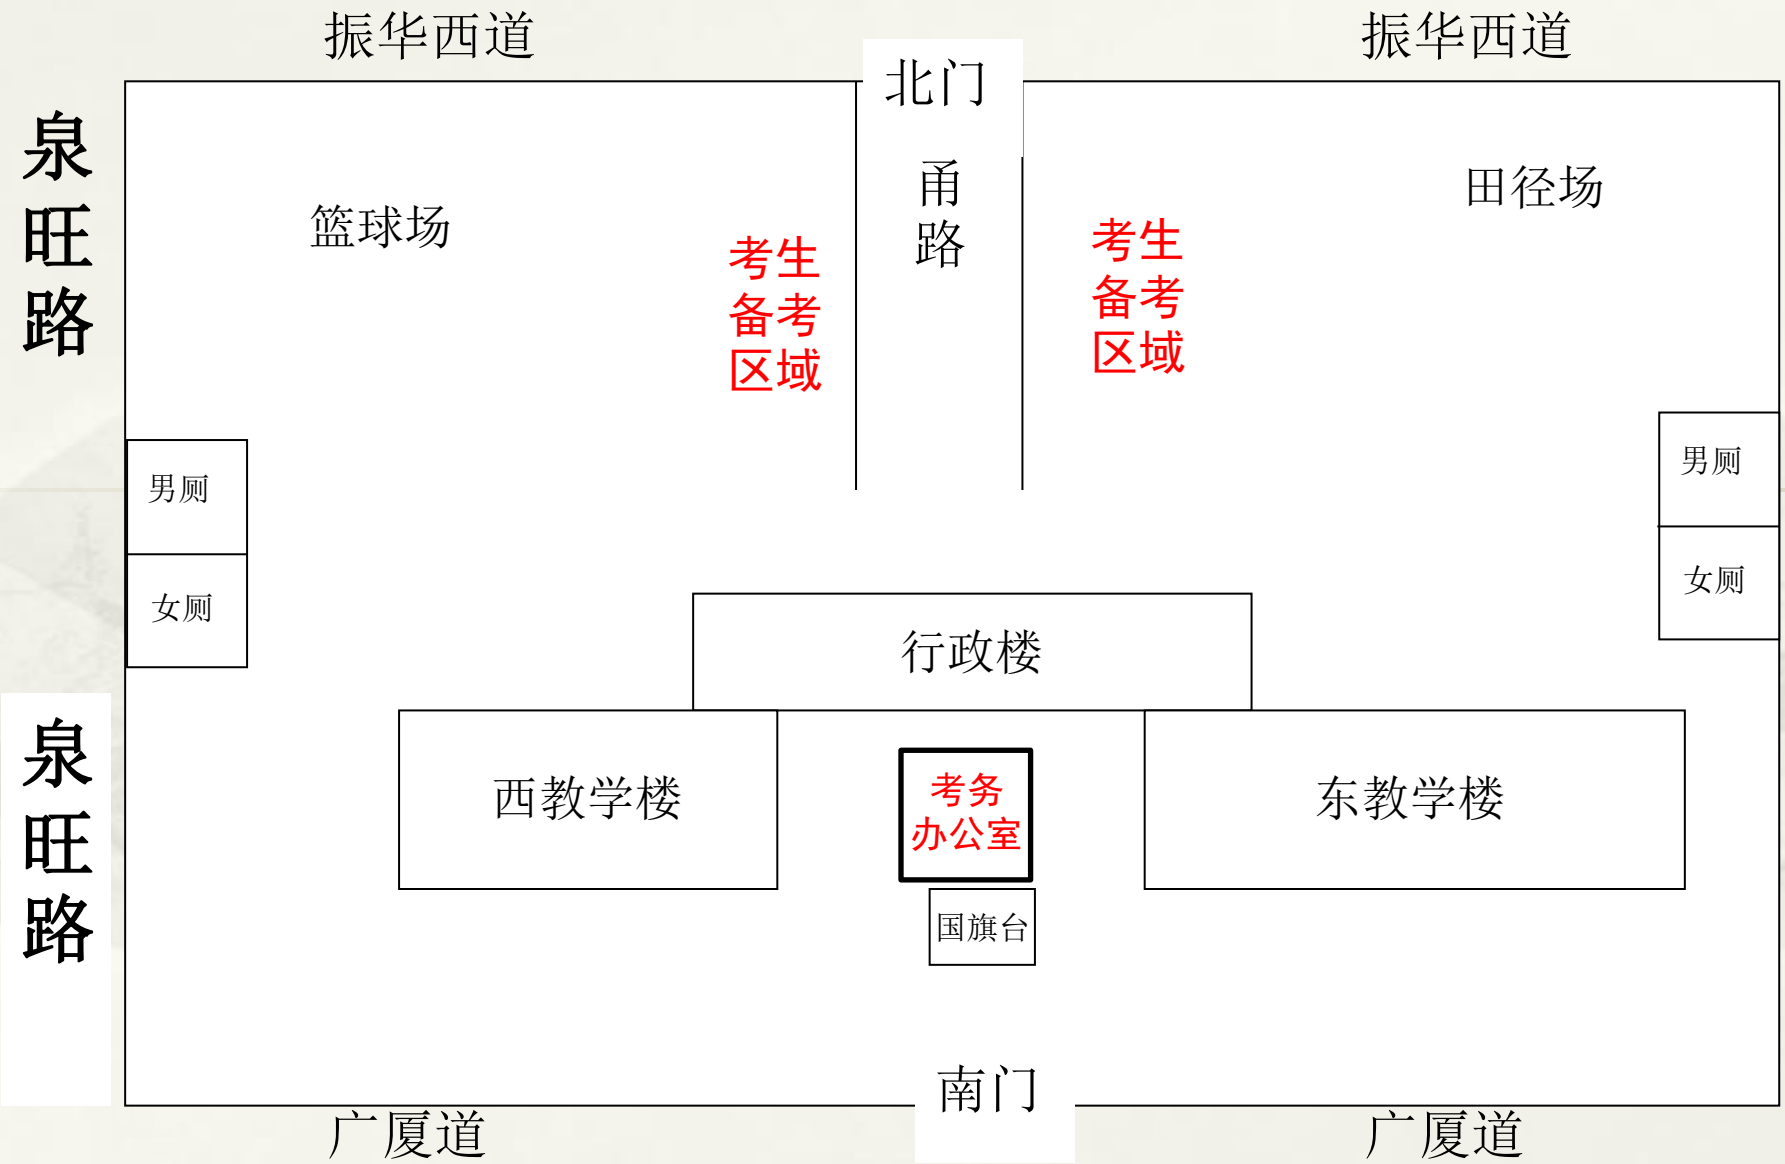

2023年10月高自考杨村五中考点 考场安排示意图

学校位置:

振华西道和
泉旺路交口

北院区待考区 示意图

杨村五中校园平面示意图

去往东教学楼

去往西教学楼

东教学楼入口

西教学楼入口

考场位置:设在东教学楼和西教学楼。

考场位置:设在东教学楼和西教学楼。

2023年高自考杨村五中考点考场安排表 (周六上午)

楼层	教室	考场号	楼层	教室	考场号
东教学楼一楼	七.1	第1/4/5考场	东教学楼三楼	八.1	第43考场
东教学楼一楼	七.2	第2/6/7/10考场	东教学楼三楼	八.2	第44考场
东教学楼一楼	七.3	第3/8/15/17/25考场	东教学楼三楼	八.3	第45考场
东教学楼一楼	七.4	第9/11/27考场	东教学楼三楼	八.4	第46考场
东教学楼一楼	七.5	第12/16/18/19/22考场	东教学楼三楼	八.5	第47考场
东教学楼一楼	七.6	第13/20/30考场	东教学楼三楼	八.6	第48考场
东教学楼一楼	七.7	第14/21/23/26考场	东教学楼三楼	八.7	第49考场
东教学楼二楼	七.8	第24考场	东教学楼三楼	八.8	第50考场
东教学楼二楼	七.9	第28/29/31/32/33考场	东教学楼四楼	八.9	第51考场
东教学楼二楼	七.10	第34/35/36/37/42考场	东教学楼四楼	八.10	第55考场
东教学楼二楼	七.11	第38/52/53/54考场	东教学楼四楼	八.11	第56考场
东教学楼二楼	七.12	第39考场	东教学楼四楼	八.12	第57考场
东教学楼二楼	七.13	第40考场	东教学楼四楼	八.13	第58考场
东教学楼二楼	七.14	第41考场			

考场位置:设在东教学楼和西教学楼。

2023年高自考杨村五中考点考场安排表 (周六下午)

楼层	教室	考场号	楼层	教室	考场号
东教学楼一楼	七.1	第1/2/3/4/9考场	东教学楼三楼	八.1	第32/34/35/38/39考场
东教学楼一楼	七.2	第5/10考场	东教学楼三楼	八.2	第33/40/41/42/43考场
东教学楼一楼	七.3	第6考场	东教学楼三楼	八.3	第36/44/45/46考场
东教学楼一楼	七.4	第7/11/13/14/19/考场	东教学楼三楼	八.4	第37考场
东教学楼一楼	七.5	第8/20考场	东教学楼三楼	八.5	第47考场
东教学楼一楼	七.6	第12/18/22/25考场	东教学楼三楼	八.6	第48考场
东教学楼一楼	七.7	第15考场	东教学楼三楼	八.7	第49考场
东教学楼二楼	七.8	第16考场	东教学楼三楼	八.8	第50考场
东教学楼二楼	七.9	第17考场			
东教学楼二楼	七.10	第21/26考场			
东教学楼二楼	七.11	第23/27/30考场			
东教学楼二楼	七.12	第24/28考场			
东教学楼二楼	七.13	第29考场			
东教学楼二楼	七.14	第31考场			