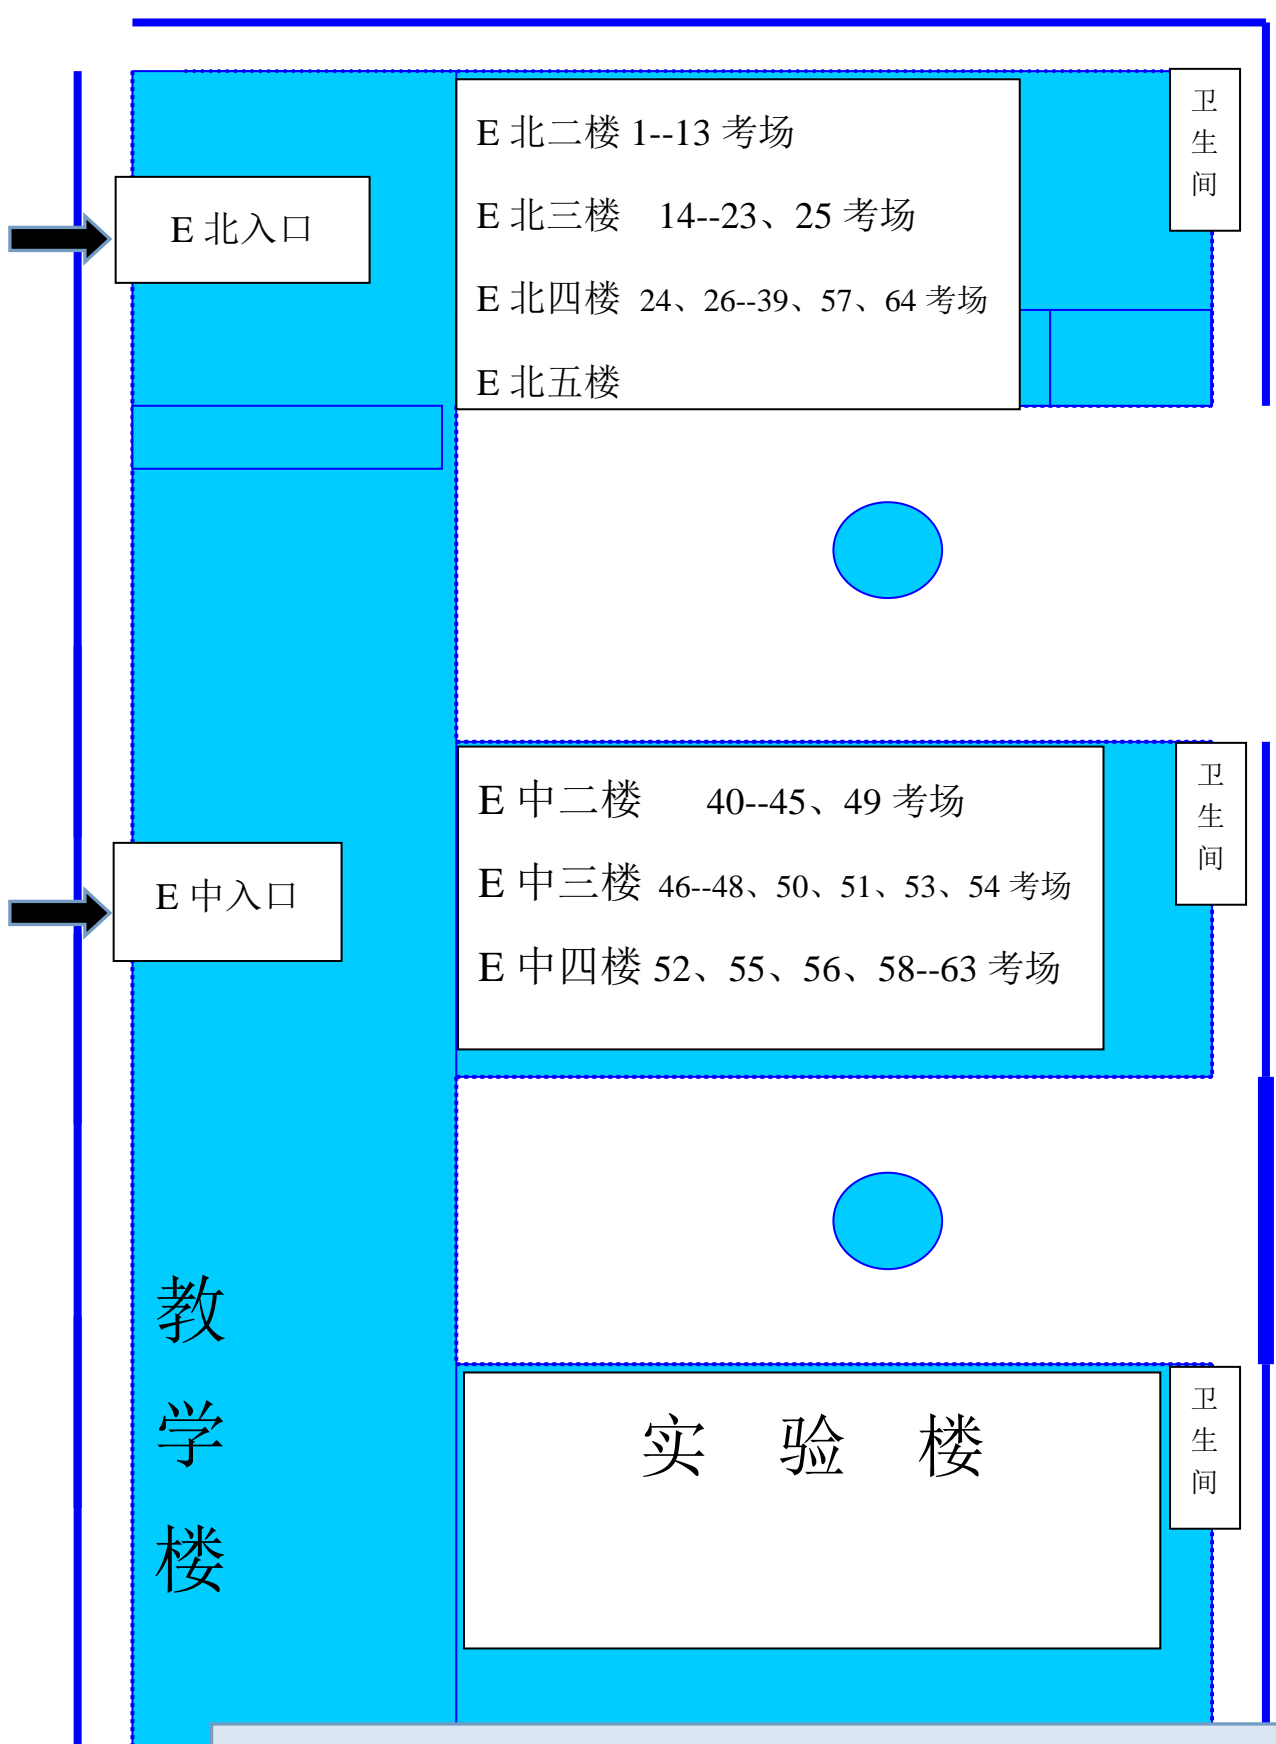

北辰职专考点示意

2023年10月28日上午高自考考试
北辰职专考点考场分布

E 北二楼 1--16 考场
E 北三楼 17--35 考场
E 北四楼 36--45、62、63、68 考场
E 北五楼

卫生间

E 中二楼 46--51 考场
E 中三楼 52--56 考场
E 中四楼 57--61、64--67 考场

卫生间

实验楼

卫生间

考点提示：请考生看清所在考场的入口！！
有去卫生间的考生，进入考点后可以先去教学楼后面的卫生间！！
考点内佩戴好口罩、保持安全距离！！

北辰职专考点示意

2023年10月28日下午高自考考试
北辰职专考点考场分布

考点提示：请考生看清所在考场的入口！！
有去卫生间的考生，进入考点后可以先去教学楼后面的卫生间！！
考点内佩戴好口罩、保持安全距离！！

北辰职专考点示意

2023年10月29日上午高自考考试
北辰职专考点考场分布

考点入口

考点提示：请考生看清所在考场的入口！！
有去卫生间的考生，进入考点后可以先去教学楼后面的卫生间！！
考点内佩戴好口罩、保持安全距离！！

北辰职专考点示意

2023年10月29日下午高自考考试
北辰职专考点考场分布

操场

教学楼

实验楼

传达室

考点入口

考点提示：请考生看清所在考场的入口！！
有去卫生间的考生，进入考点后可以先去教学楼后面的卫生间！！
考点内佩戴好口罩、保持安全距离！！