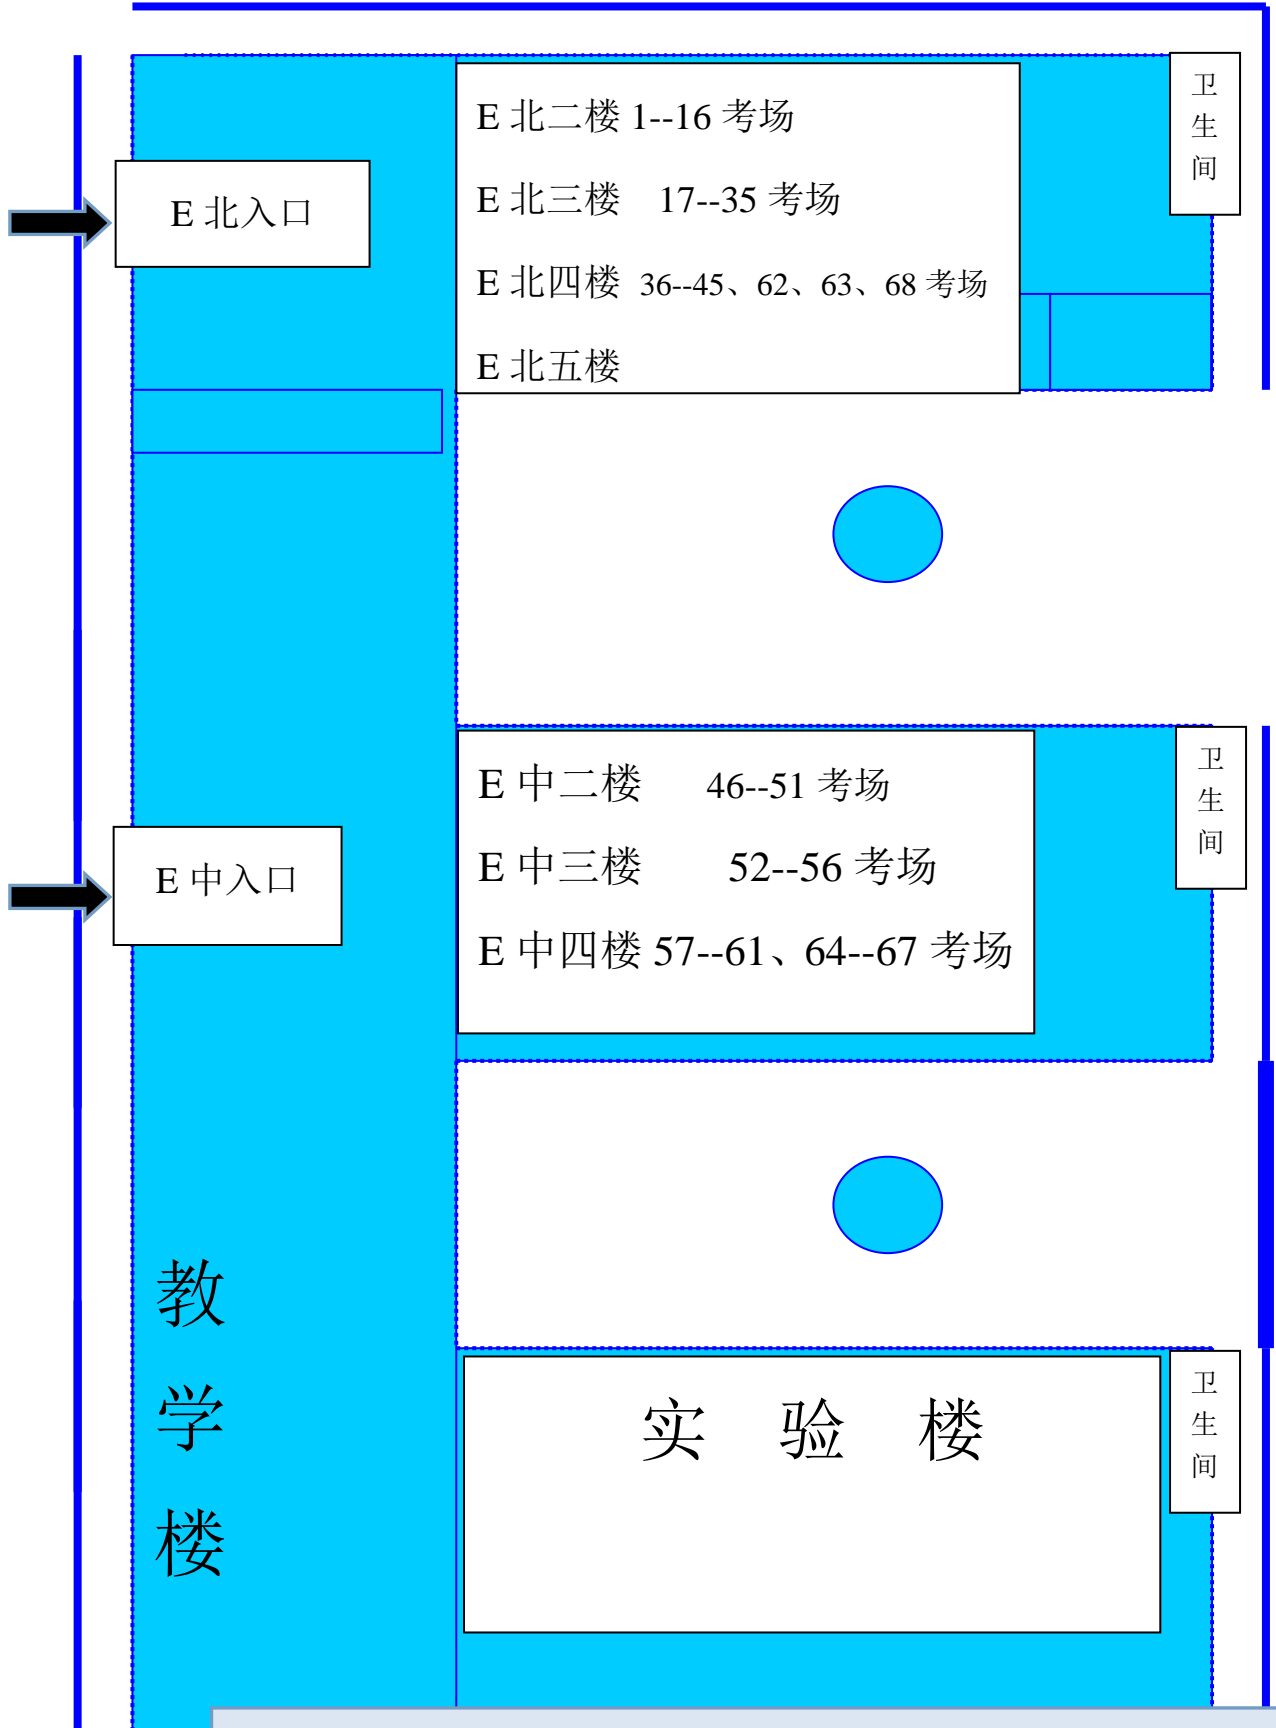

北辰职专考点示意

2023年10月28日上午高自考考试
北辰职专考点考场分布

E 北二楼 1--16 考场
E 北三楼 17--35 考场
E 北四楼 36--45、62、63、68 考场
E 北五楼

卫生间

E 中二楼 46--51 考场
E 中三楼 52--56 考场
E 中四楼 57--61、64--67 考场

卫生间

实验楼

卫生间

考点提示：请考生看清所在考场的入口！！
有去卫生间的考生，进入考点后可以先去教学楼后面的卫生间！！
考点内佩戴好口罩、保持安全距离！！

北辰职专考点示意

2023年10月28日下午高自考考试
北辰职专考点考场分布

考点提示：请考生看清所在考场的入口！！
有去卫生间的考生，进入考点后可以先去教学楼后面的卫生间！！
考点内佩戴好口罩、保持安全距离！！

北辰职专考点示意

2023年10月29日上午高自考考试
北辰职专考点考场分布

考点入口

考点提示：请考生看清所在考场的入口！！
有去卫生间的考生，进入考点后可以先去教学楼后面的卫生间！！
考点内佩戴好口罩、保持安全距离！！

北辰职专考点示意

2023年10月29日下午高自考考试
北辰职专考点考场分布

操场

教学楼

实验楼

传达室

考点入口

考点提示：请考生看清所在考场的入口！！
有去卫生间的考生，进入考点后可以先去教学楼后面的卫生间！！
考点内佩戴好口罩、保持安全距离！！