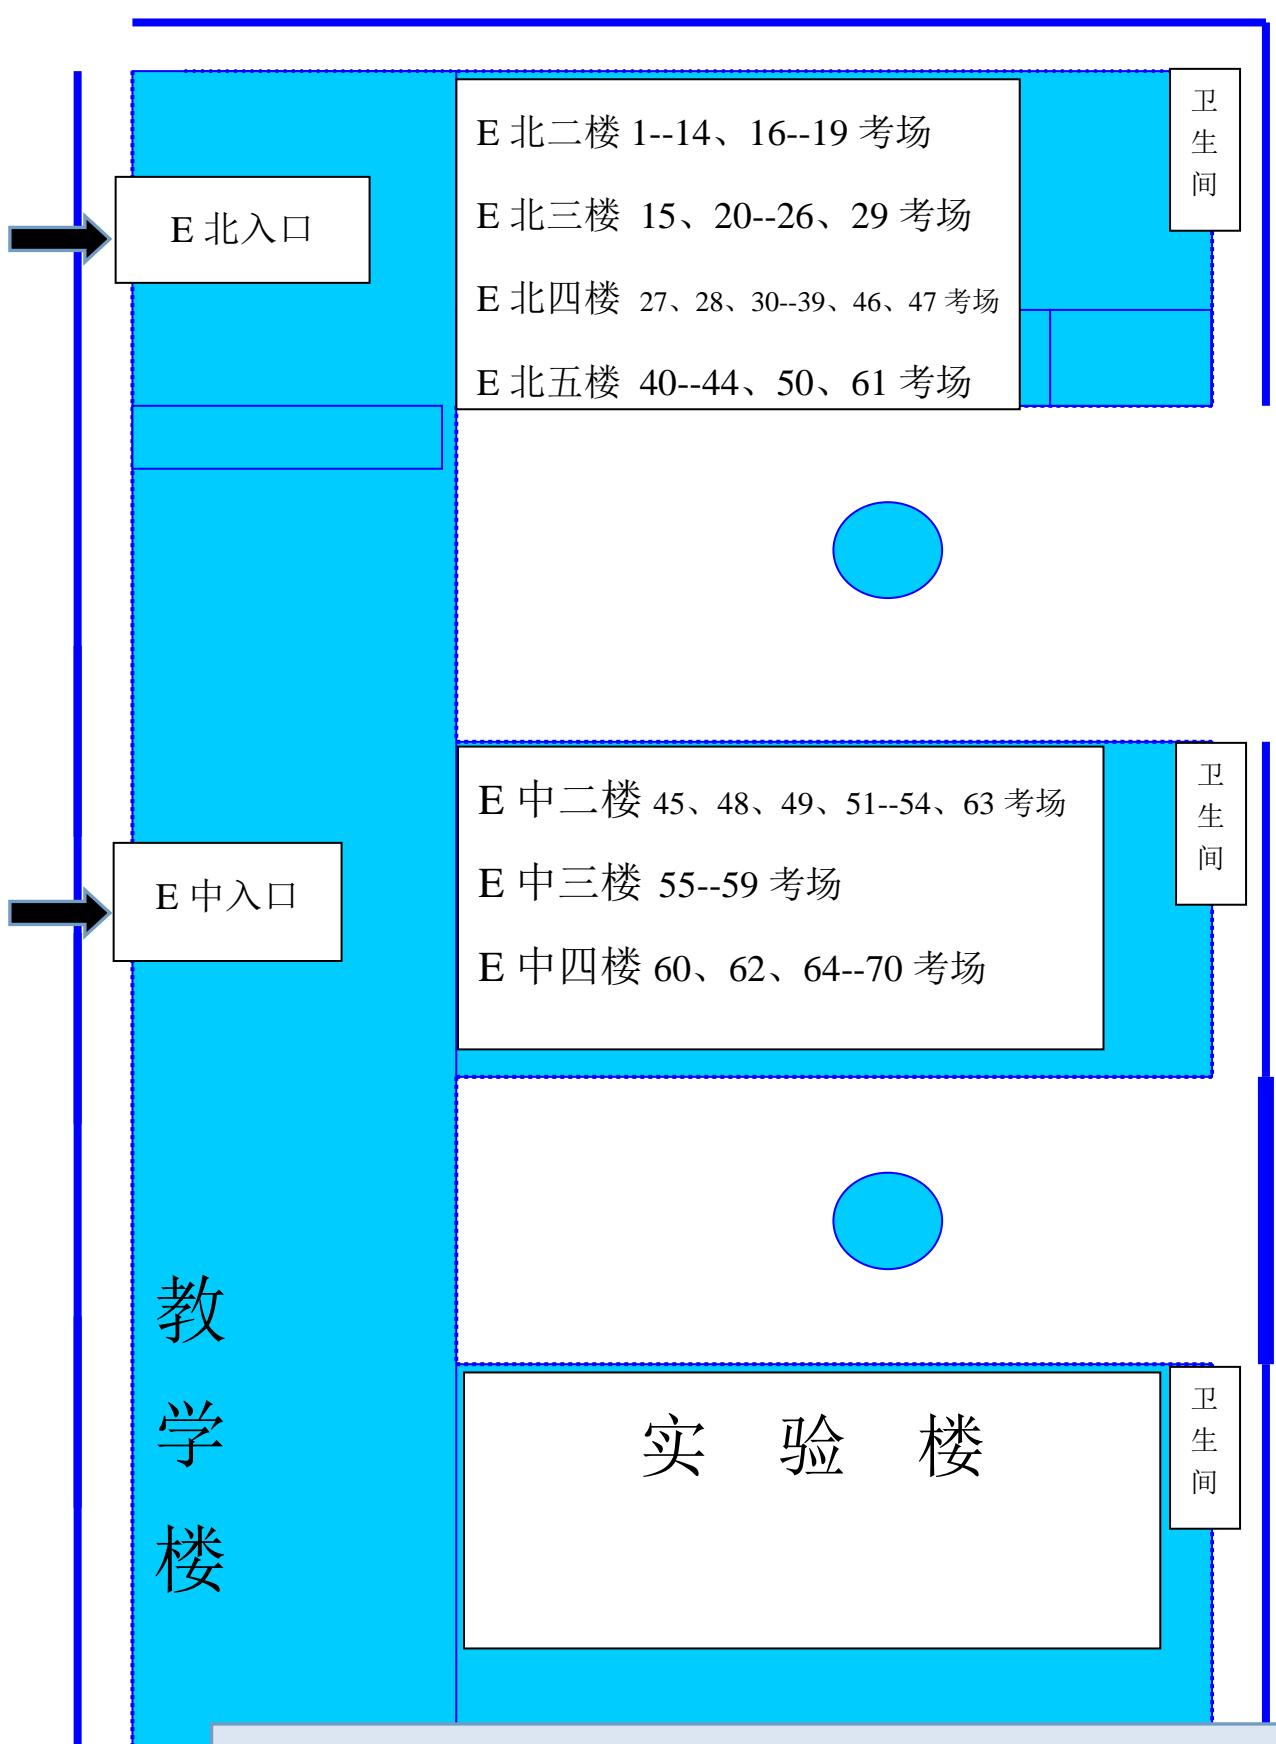

北辰职专考点示意

2023年10月28日上午高自考考试
北辰职专考点考场分布

E 北二楼 1--16 考场
E 北三楼 17--35 考场
E 北四楼 36--45、62、63、68 考场
E 北五楼

卫生间

E 中二楼 46--51 考场
E 中三楼 52--56 考场
E 中四楼 57--61、64--67 考场

卫生间

实验楼

卫生间

考点提示：请考生看清所在考场的入口！！
有去卫生间的考生，进入考点后可以先去教学楼后面的卫生间！！
考点内佩戴好口罩、保持安全距离！！

北辰职专考点示意

2023年10月28日下午高自考考试
北辰职专考点考场分布

考点提示：请考生看清所在考场的入口！！
有去卫生间的考生，进入考点后可以先去教学楼后面的卫生间！！
考点内佩戴好口罩、保持安全距离！！

北辰职专考点示意

2023年10月29日上午高自考考试
北辰职专考点考场分布

考点入口

考点提示：请考生看清所在考场的入口！！
有去卫生间的考生，进入考点后可以先去教学楼后面的卫生间！！
考点内佩戴好口罩、保持安全距离！！

北辰职专考点示意

2023年10月29日下午高自考考试
北辰职专考点考场分布

操场

教学楼

实验楼

传达室

考点入口

考点提示：请考生看清所在考场的入口！！
有去卫生间的考生，进入考点后可以先去教学楼后面的卫生间！！
考点内佩戴好口罩、保持安全距离！！