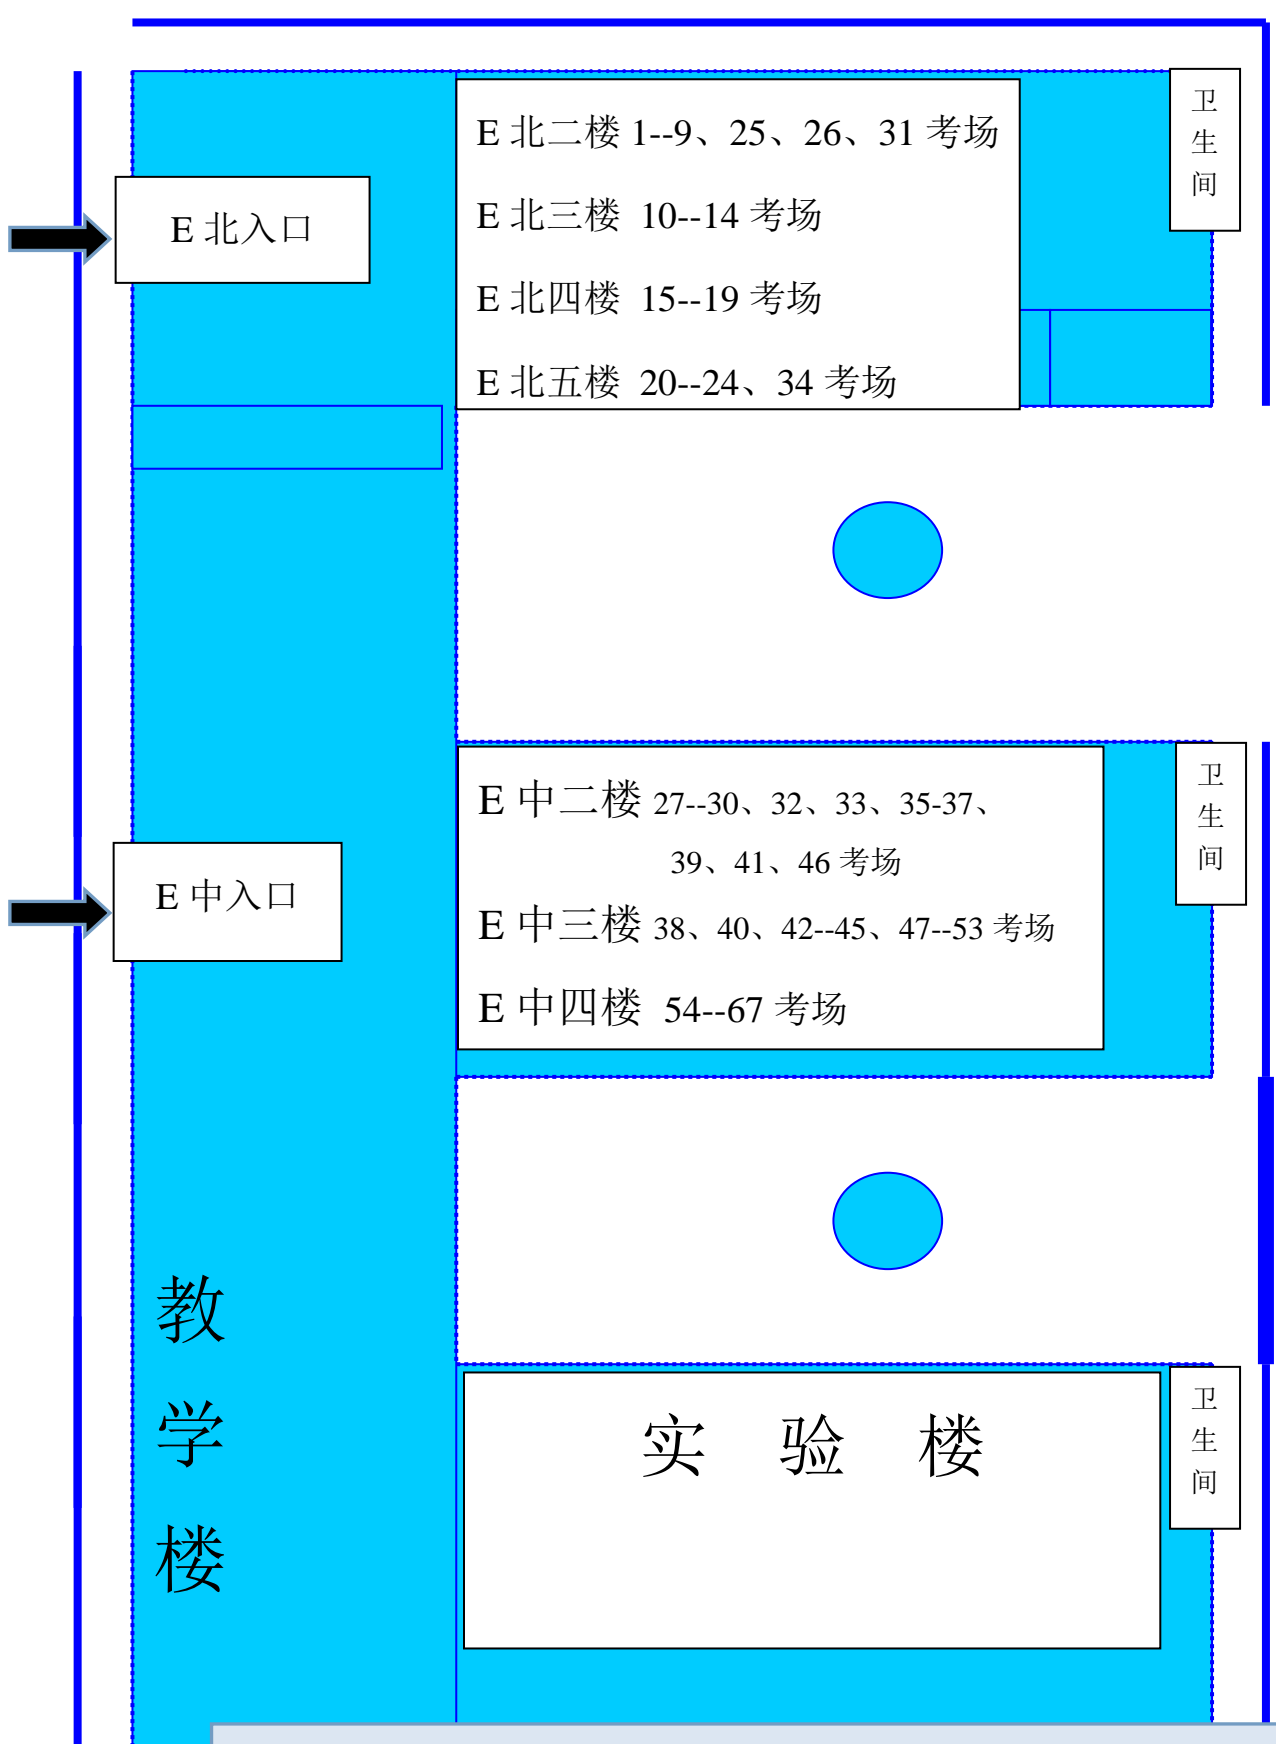

北辰职专考点示意

2023年10月28日上午高自考考试
北辰职专考点考场分布

E 北二楼 1--16 考场
E 北三楼 17--35 考场
E 北四楼 36--45、62、63、68 考场
E 北五楼

卫生间

E 中二楼 46--51 考场
E 中三楼 52--56 考场
E 中四楼 57--61、64--67 考场

卫生间

实验楼

卫生间

考点提示：请考生看清所在考场的入口！！
有去卫生间的考生，进入考点后可以先去教学楼后面的卫生间！！
考点内佩戴好口罩、保持安全距离！！

北辰职专考点示意

2023年10月28日下午高自考考试
北辰职专考点考场分布

考点提示：请考生看清所在考场的入口！！
有去卫生间的考生，进入考点后可以先去教学楼后面的卫生间！！
考点内佩戴好口罩、保持安全距离！！

北辰职专考点示意

2023年10月29日上午高自考考试
北辰职专考点考场分布

考点入口

考点提示：请考生看清所在考场的入口！！
有去卫生间的考生，进入考点后可以先去教学楼后面的卫生间！！
考点内佩戴好口罩、保持安全距离！！

北辰职专考点示意

2023年10月29日下午高自考考试
北辰职专考点考场分布

操场

教学楼

实验楼

传达室

考点入口

考点提示：请考生看清所在考场的入口！！
有去卫生间的考生，进入考点后可以先去教学楼后面的卫生间！！
考点内佩戴好口罩、保持安全距离！！