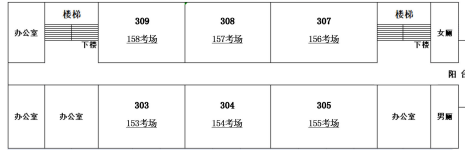

天津市化学工业学校校园平面图

10月28日上午高考天津市化学工业学校考场分布（励学楼）

励学楼三层平面图（教学楼）

励学楼二层平面图（教学楼）

励学楼一层平面图（教学楼）

10月28日下午高考天津市化学工业学校考场分布（励学楼）

励学楼二层平面图（教学楼）

10月29日上午高考天津市化学工业学校考场分布（励学楼）

励学楼三层平面图（教学楼）

励学楼二层平面图（教学楼）

励学楼一层平面图（教学楼）