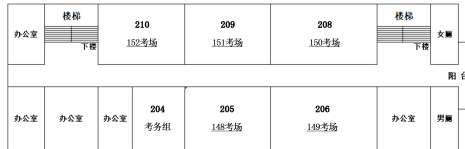

天津市化学工业学校校园平面图

10月28日上午高考天津市化学工业学校考场分布（励学楼）

励学楼三层平面图（教学楼）

励学楼二层平面图（教学楼）

励学楼一层平面图（教学楼）

10月28日下午高考天津市化学工业学校考场分布（励学楼）

励学楼二层平面图（教学楼）

10月29日上午高考天津市化学工业学校考场分布（励学楼）

励学楼三层平面图（教学楼）

励学楼二层平面图（教学楼）

励学楼一层平面图（教学楼）