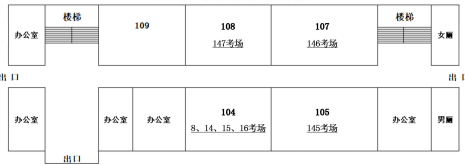

天津市化学工业学校校园平面图

10月28日上午高考天津市化学工业学校考场分布（励学楼）

励学楼三层平面图（教学楼）

励学楼二层平面图（教学楼）

励学楼一层平面图（教学楼）

10月28日下午高考天津市化学工业学校考场分布（励学楼）

励学楼二层平面图（教学楼）

10月29日上午高考天津市化学工业学校考场分布（励学楼）

励学楼三层平面图（教学楼）

励学楼二层平面图（教学楼）

励学楼一层平面图（教学楼）