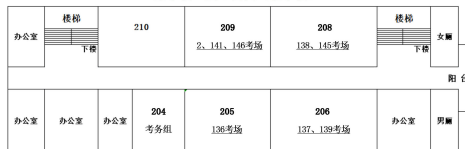

天津市化学工业学校校园平面图

10月28日上午高考天津市化学工业学校考场分布（励学楼）

励学楼三层平面图（教学楼）

励学楼二层平面图（教学楼）

励学楼一层平面图（教学楼）

10月28日下午高考天津市化学工业学校考场分布（励学楼）

励学楼二层平面图（教学楼）

10月29日上午高考天津市化学工业学校考场分布（励学楼）

励学楼三层平面图（教学楼）

励学楼二层平面图（教学楼）

励学楼一层平面图（教学楼）