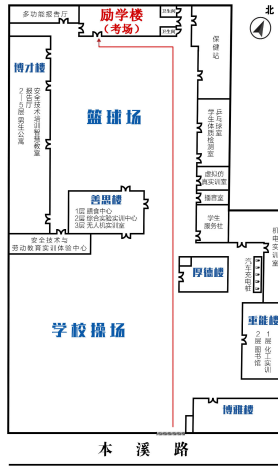

天津市化学工业学校校园平面图

10月28日上午高考天津市化学工业学校考场分布（励学楼）

励学楼三层平面图（教学楼）

励学楼二层平面图（教学楼）

励学楼一层平面图（教学楼）

10月28日下午高考天津市化学工业学校考场分布（励学楼）

励学楼二层平面图（教学楼）

10月29日上午高考天津市化学工业学校考场分布（励学楼）

励学楼三层平面图（教学楼）

励学楼二层平面图（教学楼）

励学楼一层平面图（教学楼）