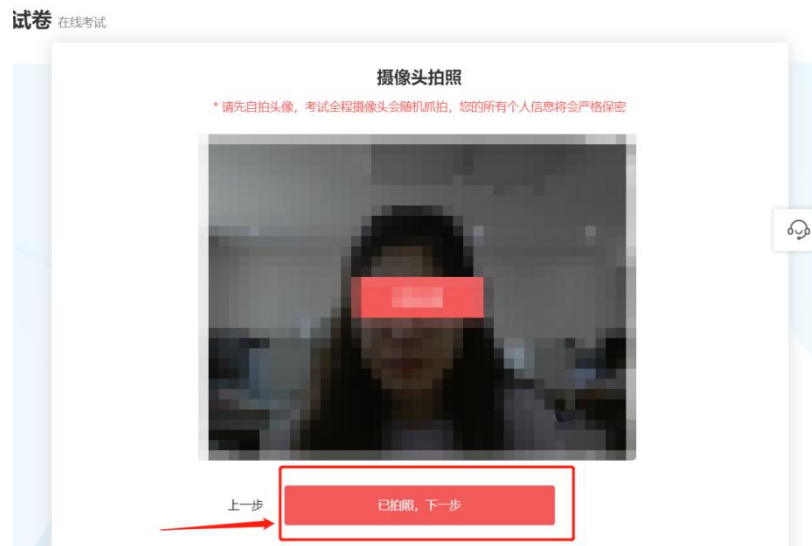

获取验证结果

没有手机? 请用电脑进行人脸识别

确保考试公平、公正

身份验证: **未验证**

Tips: 背后如有高亮的光源, 可将摄像头抬高, 仰角45度, 从上往下拍照
使用手机扫码, 进行身份验证

上一步 **开始验证** 没有摄像头, 下一步

主办方: 国考云 | 本网站由国考云考试系统提供技术支持

请确认授权，允许打开小程序，按提示进行人脸识别如图所示：

您正在授权 国投人力资源服务有限公司

通过腾讯云E证通授权并获取您的身份信息

即将打开“eID数字身份”小程序

取消

允许

确认授权

 eID 数字身份 申请使用

人脸识别功能验证你的身份信息，
请确保为  本人操作

 您知悉并同意服务提供者授权腾讯按照《个人信息处理规则》实施个人信息处理并用于身份核验，详见《个人信息处理规则》

下一步

意见反馈

请保持姿势不变

人脸识别完成

请在电脑端获取识别结果!

我知道了

完成后人脸识别后，请在电脑端点击获取验证结果，不要点刷新二维码。如果验证不成功请刷新二维码。人脸识别共有 3 次机会，成功后点击已验证，

下一步。如图所示：

如果手机三次均未成功，根据提示点击“拍照”面对屏幕点击拍照手动采集人像即可。
如图所示：

7.开启手机监控

使用微信扫一扫，扫描二维码，阅读手机上提示后点击开启手机视频监控，如图所示：

手机视频监控

颜色 ——— 练习中
笔试试卷

开启手机视频监控

请按图示方式开启手机视频监控
请关闭手机自动息屏，保持手机常亮！