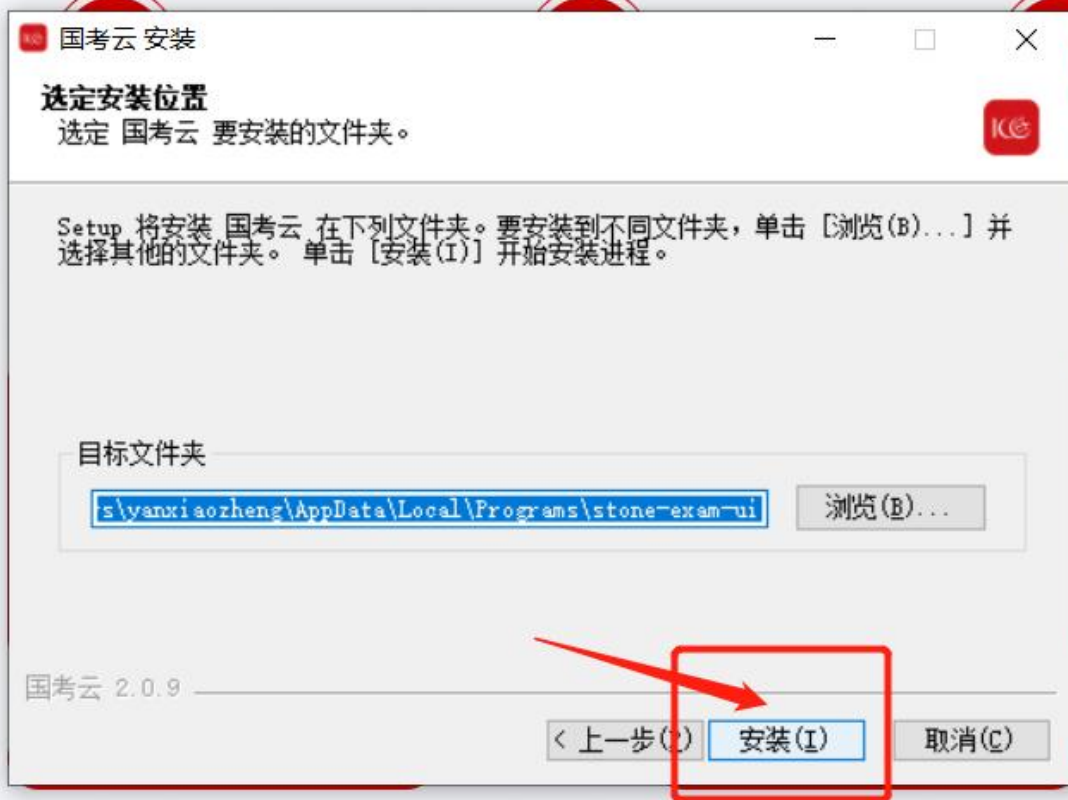

下载中心

下载

iguokao_client_latest (4).exe
打开文件

查看更多

打开
第三步
软件 在电脑上打开客户端软件
输入考试账号即可

最新版本: v2.0.9

最新版本: v2.0.9

最新版本: v2.0.9

最新版本: v2.0.9

最新版本: v2.0.9

最新版本: v2.0.9

下载搜狗输入法

(建议使用)

2.检测网络设备环境

如图所示安装完成，点击开始检测：

检测摄像头，麦克风，屏幕共享是否正常，网络是否流畅，如图所示：