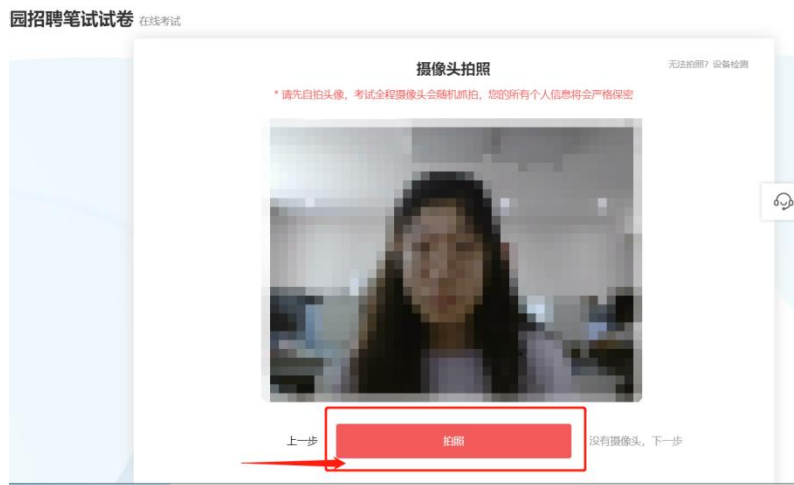

您正在授权 国投人力资源服务有限公司

通过腾讯云E证通授权并获取您的身份信息

即将打开“eID数字身份”小程序

取消

允许

确认授权

 eID 数字身份 申请使用

人脸识别功能验证你的身份信息，
请确保为  本人操作

 您知悉并同意服务提供者授权腾讯按照《个人信息处理规则》实施个人信息处理并用于身份核验，详见《个人信息处理规则》

下一步

意见反馈

请保持姿势不变

人脸识别完成

请在电脑端获取识别结果!

我知道了

完成后人脸识别后，请在电脑端点击获取验证结果，不要点刷新二维码。如果验证不成功请刷新二维码。人脸识别共有 3 次机会，成功后点击已验证，

下一步。如图所示：

如果手机三次均未成功，根据提示点击“拍照”面对屏幕点击拍照手动采集人像即可。
如图所示：

7.开启手机监控

使用微信扫一扫，扫描二维码，阅读手机上提示后点击开启手机视频监控，如图所示：

手机视频监控

颜色 ——— 练习中
笔试试卷

开启手机视频监控

请按图示方式开启手机视频监控
请关闭手机自动息屏，保持手机常亮！