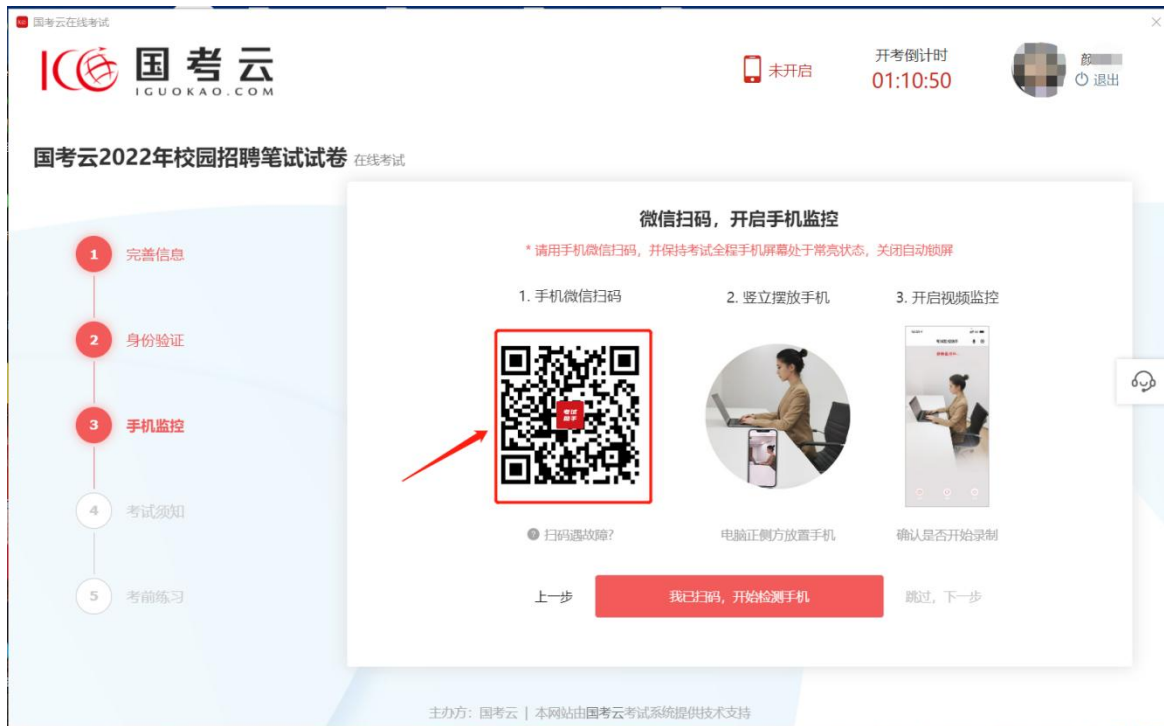

 您知悉并同意服务提供者授权腾讯按照《个人信息处理规则》实施个人信息处理并用于身份核验，详见《个人信息处理规则》

下一步

意见反馈

请保持姿势不变

人脸识别完成

请在电脑端获取识别结果!

我知道了

完成后人脸识别后，请在电脑端点击获取验证结果，不要点刷新二维码。如果验证不成功请刷新二维码。人脸识别共有 3 次机会，成功后点击已验证，

下一步。如图所示：

如果手机三次均未成功，根据提示点击“拍照”面对屏幕点击拍照手动采集人像即可。
如图所示：

7.开启手机监控

使用微信扫一扫，扫描二维码，阅读手机上提示后点击开启手机视频监控，如图所示：

手机视频监控

颜色 ——— 练习中
笔试试卷

开启手机视频监控

请按图示方式开启手机视频监控
请关闭手机自动息屏，保持手机常亮！

开启手机监控后如图所示：

点击我已扫码，开始检测手机，按照弹窗提示调整手机摆放位置，检测显示通过后点击下一步。如图所示：

如果遇到手机检测不通过，请查看解决方案，根据提示进行操作，再次尝试。

8. 考前练习

正式考试开始前考试页面处于考试模拟练习状态。练习题与正式考试内容无关, 仅帮助考生熟悉系统操作流程, 提交部分小卷后仍可反复练习。页面右上角有开考倒计时显示, 到正式开始时间系统自动跳转至正式考试页面。提示: 共享屏幕操作正式考试开始时才会弹出。