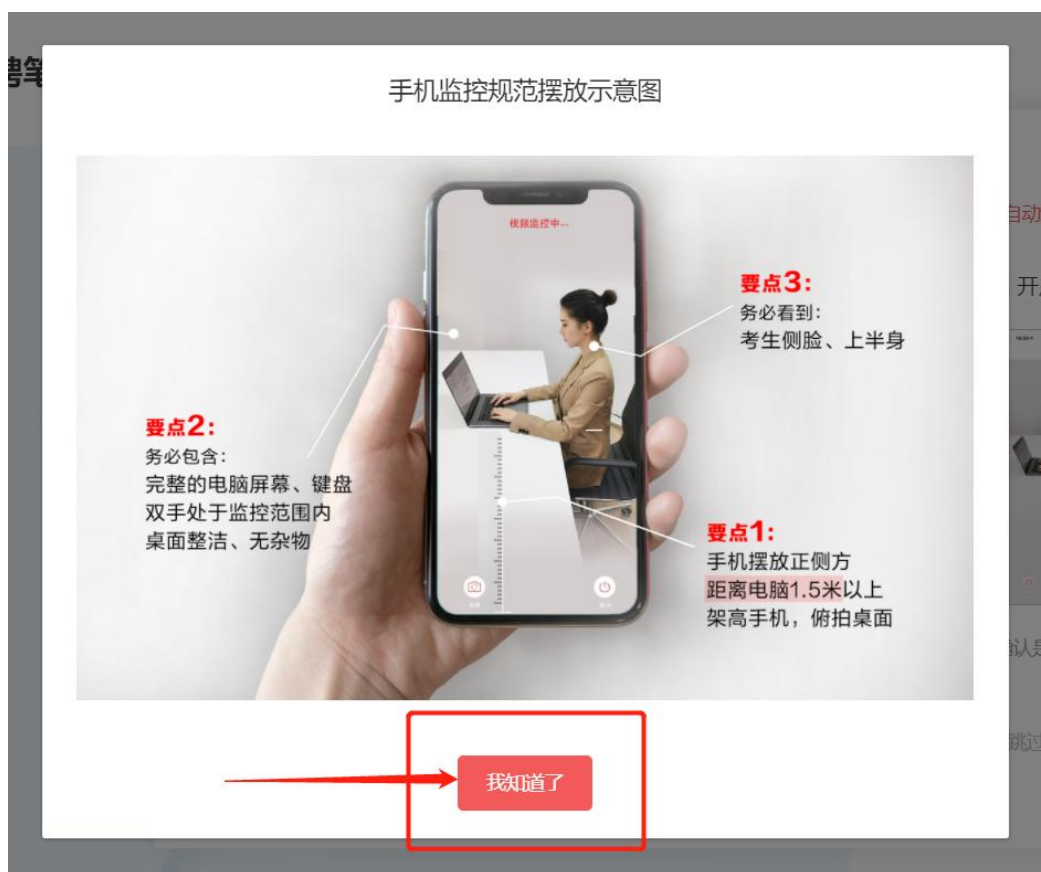

 您知悉并同意服务提供者授权腾讯按照《个人信息处理规则》实施个人信息处理并用于身份核验，详见《个人信息处理规则》

下一步

意见反馈

请保持姿势不变

人脸识别完成

请在电脑端获取识别结果!

我知道了

完成后人脸识别后，请在电脑端点击获取验证结果，不要点刷新二维码。如果验证不成功请刷新二维码。人脸识别共有 3 次机会，成功后点击已验证，

下一步。如图所示：

如果手机三次均未成功，根据提示点击“拍照”面对屏幕点击拍照手动采集人像即可。
如图所示：

7.开启手机监控

使用微信扫一扫，扫描二维码，阅读手机上提示后点击开启手机视频监控，如图所示：

手机视频监控

颜色 ——— 练习中
笔试试卷

开启手机视频监控

请按图示方式开启手机视频监控
请关闭手机自动息屏，保持手机常亮！

开启手机监控后如图所示：

点击我已扫码，开始检测手机，按照弹窗提示调整手机摆放位置，检测显示通过后点击下一步。如图所示：

如果遇到手机检测不通过，请查看解决方案，根据提示进行操作，再次尝试。

8. 考前练习

正式考试开始前考试页面处于考试模拟练习状态。练习题与正式考试内容无关, 仅帮助考生熟悉系统操作流程, 提交部分小卷后仍可反复练习。页面右上角有开考倒计时显示, 到正式开始时间系统自动跳转至正式考试页面。提示: 共享屏幕操作正式考试开始时才会弹出。