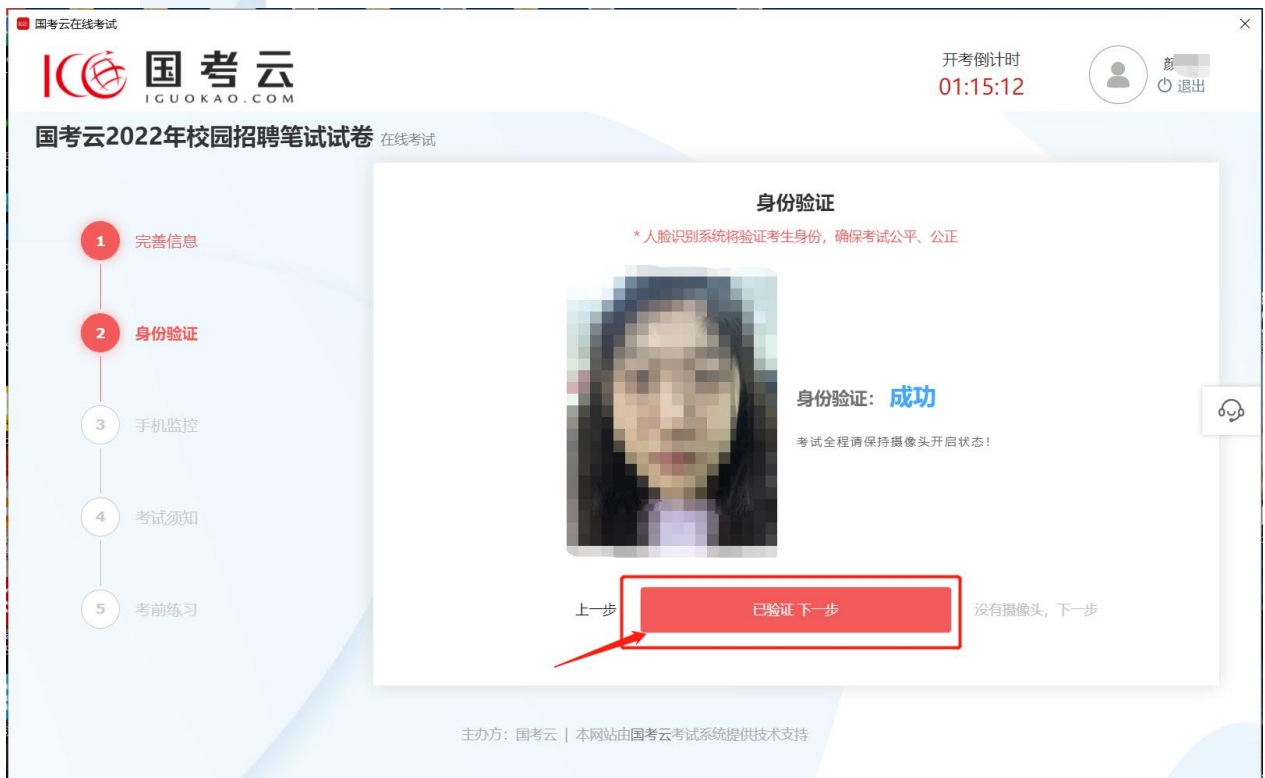

您正在授权 国投人力资源服务有限公司

通过腾讯云E证通授权并获取您的身份信息

即将打开“eID数字身份”小程序

取消

允许

确认授权

 eID 数字身份 申请使用

人脸识别功能验证你的身份信息，
请确保为  本人操作

 您知悉并同意服务提供者授权腾讯按照《个人信息处理规则》实施个人信息处理并用于身份核验，详见《个人信息处理规则》

下一步

意见反馈

请保持姿势不变

人脸识别完成

请在电脑端获取识别结果!

我知道了

完成后人脸识别后，请在电脑端点击获取验证结果，不要点刷新二维码。如果验证不成功请刷新二维码。人脸识别共有 3 次机会，成功后点击已验证，

下一步。如图所示：

如果手机三次均未成功，根据提示点击“拍照”面对屏幕点击拍照手动采集人像即可。
如图所示：

7.开启手机监控

使用微信扫一扫，扫描二维码，阅读手机上提示后点击开启手机视频监控，如图所示：

手机视频监控

颜色 ——— 练习中
笔试试卷

开启手机视频监控

请按图示方式开启手机视频监控
请关闭手机自动息屏，保持手机常亮！