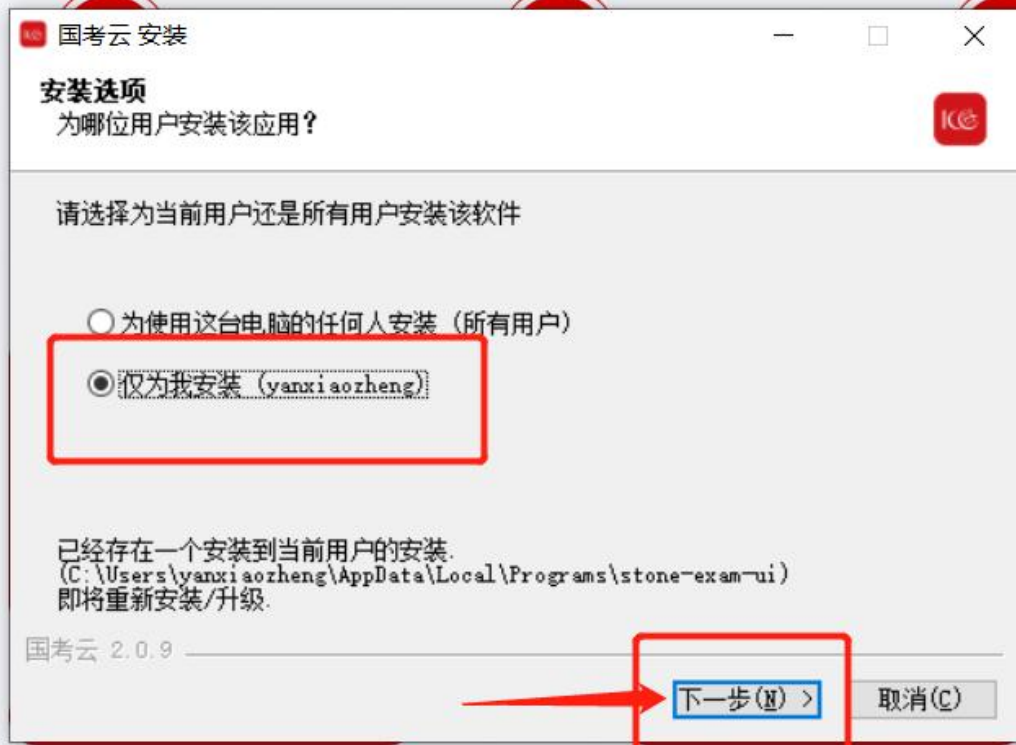

欢迎您来到
国考云电脑客户端下载中心

第一步 下载
下载客户端软件

第二步 安装
在电脑上安装客户端软件

第三步 打开
在电脑上打开客户端软件
输入考试账号即可

Win
立即下载
最新版本: v2.0.9
操作系统: Win7 Win10 Win11

Mac
立即下载
最新版本: v2.0.9
操作系统: MacOS

电脑配置要求

1. CPU: 双核;
2. 内存: 4G;
3. 硬盘空间: 2G剩余空间;
4. 摄像头: 电脑自带摄像头或网络摄像头;
5. 音频设备: 电脑麦克风 and 电脑扬声器;
6. 网络环境: 建议50M及以上带宽或手机4G/5G热点上网;
7. 输入法: 搜狗输入法;

下载中心

下载

iguokao_client_latest (4).exe
打开文件

查看更多

打开
第三步
软件 在电脑上打开客户端软件
输入考试账号即可

最新版本: v2.0.9

最新版本: v2.0.9

最新版本: v2.0.9