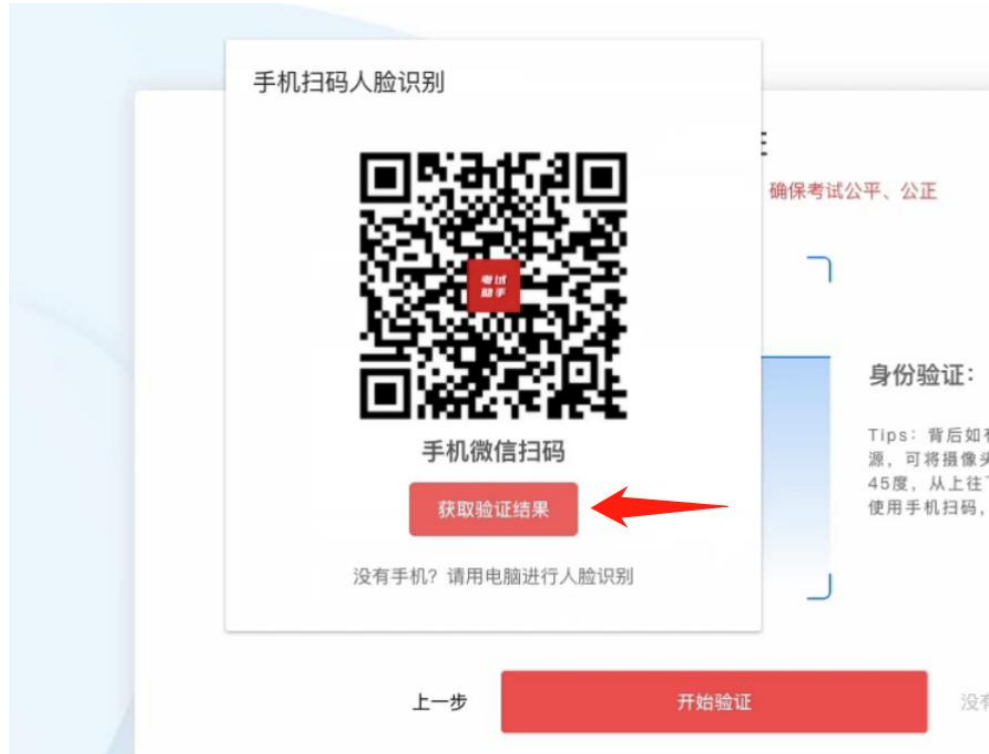

您正在授权 国投人力资源服务有限公司

通过腾讯云E证通授权并获取您的身份信息

即将打开“eID数字身份”小程序

取消

允许

确认授权

 eID 数字身份 申请使用

人脸识别功能验证你的身份信息，
请确保为  本人操作

 您知悉并同意服务提供者授权腾讯按照《个人信息处理规则》实施个人信息处理并用于身份核验，详见《个人信息处理规则》

下一步

意见反馈

请保持姿势不变

人脸识别完成

请在电脑端获取识别结果!

我知道了

完成后人脸识别后，请在电脑端点击获取验证结果，不要点刷新二维码。如果验证不成功请刷新二维码。人脸识别共有 3 次机会，成功后点击已验证，

下一步。如图所示：

如果手机三次均未成功，根据提示点击“拍照”面对屏幕点击拍照手动采集人像即可。
如图所示：

7.开启手机监控

使用微信扫一扫，扫描二维码，阅读手机上提示后点击开启手机视频监控，如图所示：

手机视频监控

颜色 ——— 练习中
笔试试卷

开启手机视频监控

请按图示方式开启手机视频监控
请关闭手机自动息屏，保持手机常亮！