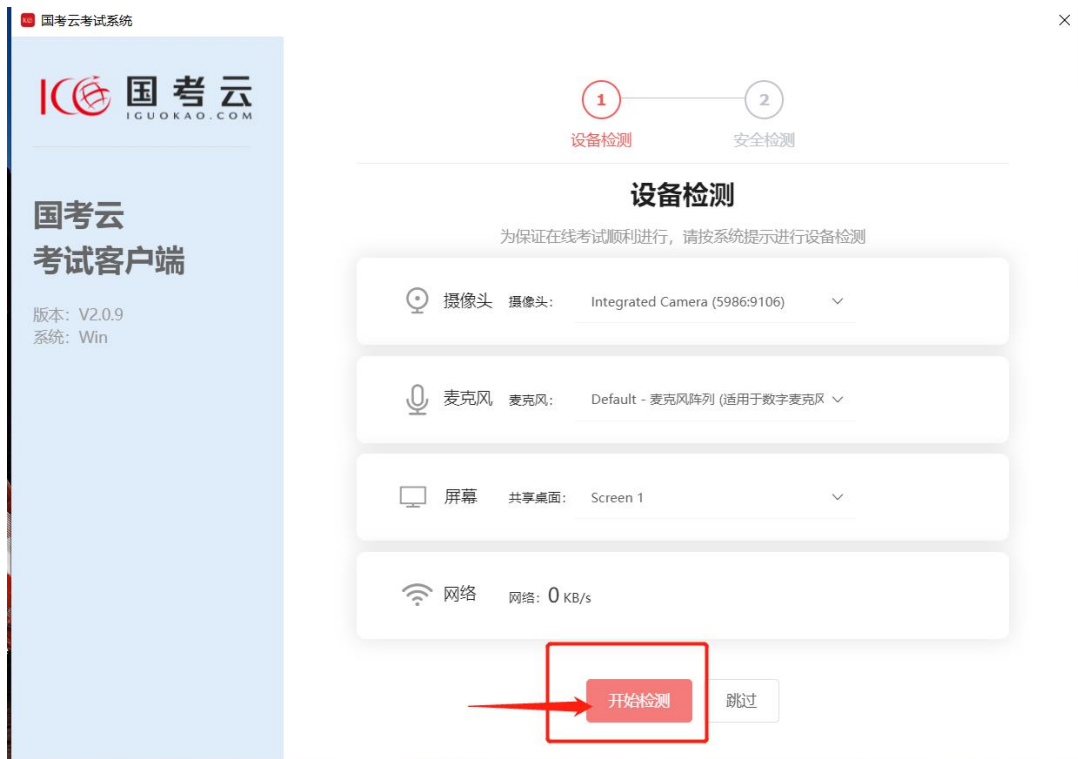

下载中心

下载

iguokao_client_latest (4).exe
打开文件

查看更多

打开
第三步
软件 在电脑上打开客户端软件
输入考试账号即可

最新版本: v2.0.9

最新版本: v2.0.9

最新版本: v2.0.9

最新版本: v2.0.9

最新版本: v2.0.9

最新版本: v2.0.9

下载搜狗输入法

(建议使用)

2.检测网络设备环境

如图所示安装完成，点击开始检测：

检测摄像头，麦克风，屏幕共享是否正常，网络是否流畅，如图所示：

如果摄像头看不到画面, 请首先检查是否关闭 360 等安全杀毒软件, 其次检查是否物理关闭 (摄像头附近的推拉盖是否打开)。以上情况均无说明您的电脑有多个摄像头, 请依次尝试每个摄像头直至有画面。如看不到自己的头像画面并且电脑只有一个摄像头, 说明您的摄像头已损坏, 请购买外接摄像头进行连接或更换设备。如共享屏幕显示无可用设备, 请直接更换电脑。苹果电脑请注意: 考试检测前请先点击右上角——系统偏好设置——隐私与安全性, 找到屏幕录制, 勾选国考云客户端即可。