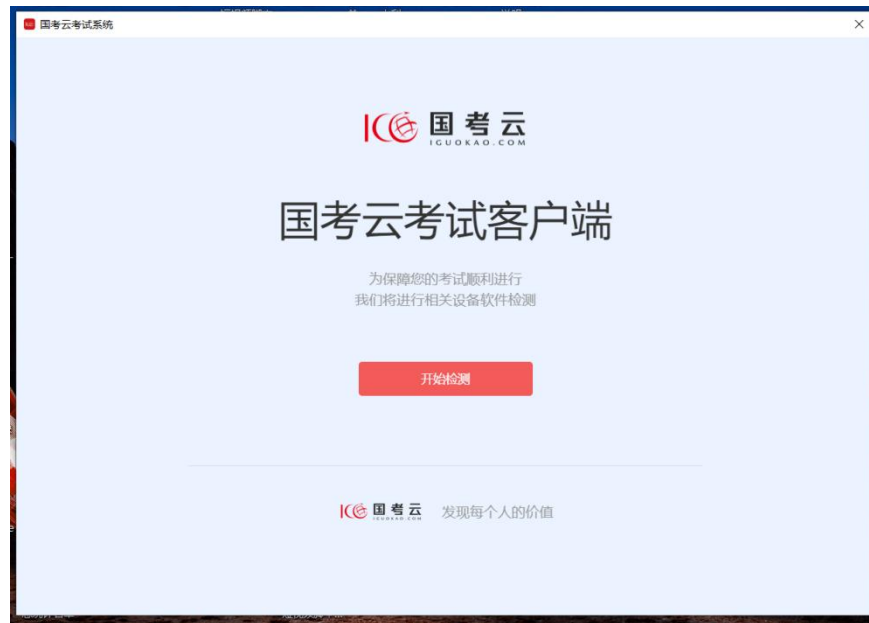

下载中心

下载

iguokao_client_latest (4).exe
打开文件

查看更多

打开
第三步
软件 在电脑上打开客户端软件
输入考试账号即可

最新版本: v2.0.9

最新版本: v2.0.9

最新版本: v2.0.9

最新版本: v2.0.9

最新版本: v2.0.9

最新版本: v2.0.9

下载搜狗输入法

(建议使用)

2.检测网络设备环境

如图所示安装完成，点击开始检测：

检测摄像头，麦克风，屏幕共享是否正常，网络是否流畅，如图所示：

如果摄像头看不到画面, 请首先检查是否关闭 360 等安全杀毒软件, 其次检查是否物理关闭 (摄像头附近的推拉盖是否打开)。以上情况均无说明您的电脑有多个摄像头, 请依次尝试每个摄像头直至有画面。如看不到自己的头像画面并且电脑只有一个摄像头, 说明您的摄像头已损坏, 请购买外接摄像头进行连接或更换设备。如共享屏幕显示无可用设备, 请直接更换电脑。苹果电脑请注意: 考试检测前请先点击右上角——系统偏好设置——隐私与安全性, 找到屏幕录制, 勾选国考云客户端即可。