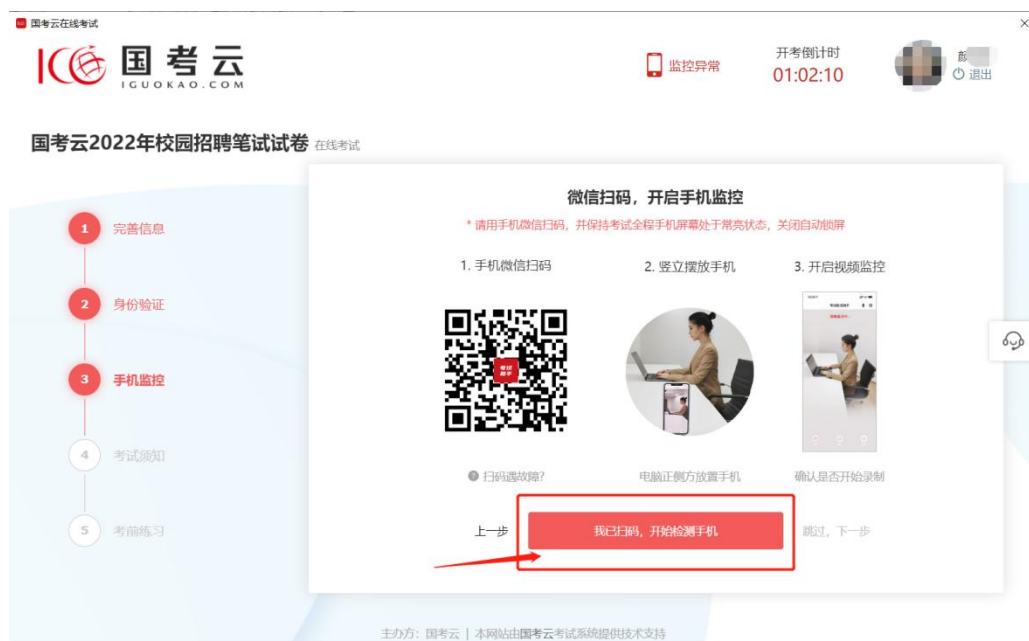

您正在授权 国投人力资源服务有限公司

通过腾讯云E证通授权并获取您的身份信息

即将打开“eID数字身份”小程序

取消

允许

确认授权

 eID 数字身份 申请使用

人脸识别功能验证你的身份信息，
请确保为  本人操作

 您知悉并同意服务提供者授权腾讯按照《个人信息处理规则》实施个人信息处理并用于身份核验，详见《个人信息处理规则》

下一步

意见反馈

请保持姿势不变

人脸识别完成

请在电脑端获取识别结果!

我知道了

完成后人脸识别后，请在电脑端点击获取验证结果，不要点刷新二维码。如果验证不成功请刷新二维码。人脸识别共有 3 次机会，成功后点击已验证，

下一步。如图所示：

如果手机三次均未成功，根据提示点击“拍照”面对屏幕点击拍照手动采集人像即可。
如图所示：

7.开启手机监控

使用微信扫一扫，扫描二维码，阅读手机上提示后点击开启手机视频监控，如图所示：

手机视频监控

颜色 ——— 练习中
笔试试卷

开启手机视频监控

请按图示方式开启手机视频监控
请关闭手机自动息屏，保持手机常亮！

开启手机监控后如图所示：

点击我已扫码，开始检测手机，按照弹窗提示调整手机摆放位置，检测显示通过后点击下一步。如图所示：

如果遇到手机检测不通过，请查看解决方案，根据提示进行操作，再次尝试。

8. 考前练习

正式考试开始前考试页面处于考试模拟练习状态。练习题与正式考试内容无关, 仅帮助考生熟悉系统操作流程, 提交部分小卷后仍可反复练习。页面右上角有开考倒计时显示, 到正式开始时间系统自动跳转至正式考试页面。提示: 共享屏幕操作正式考试开始时才会弹出。