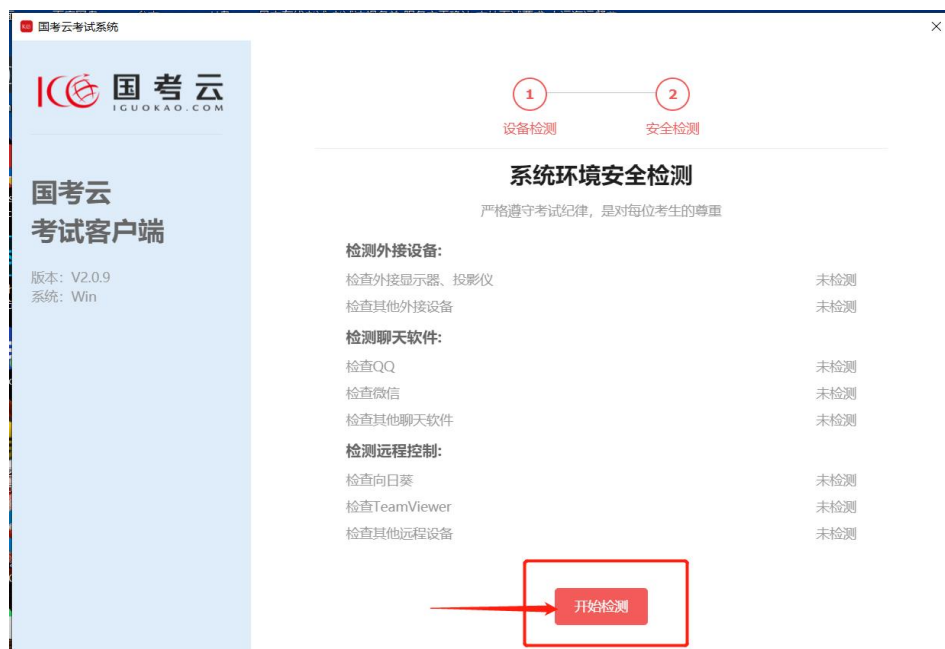

3.系统环境安全检测: