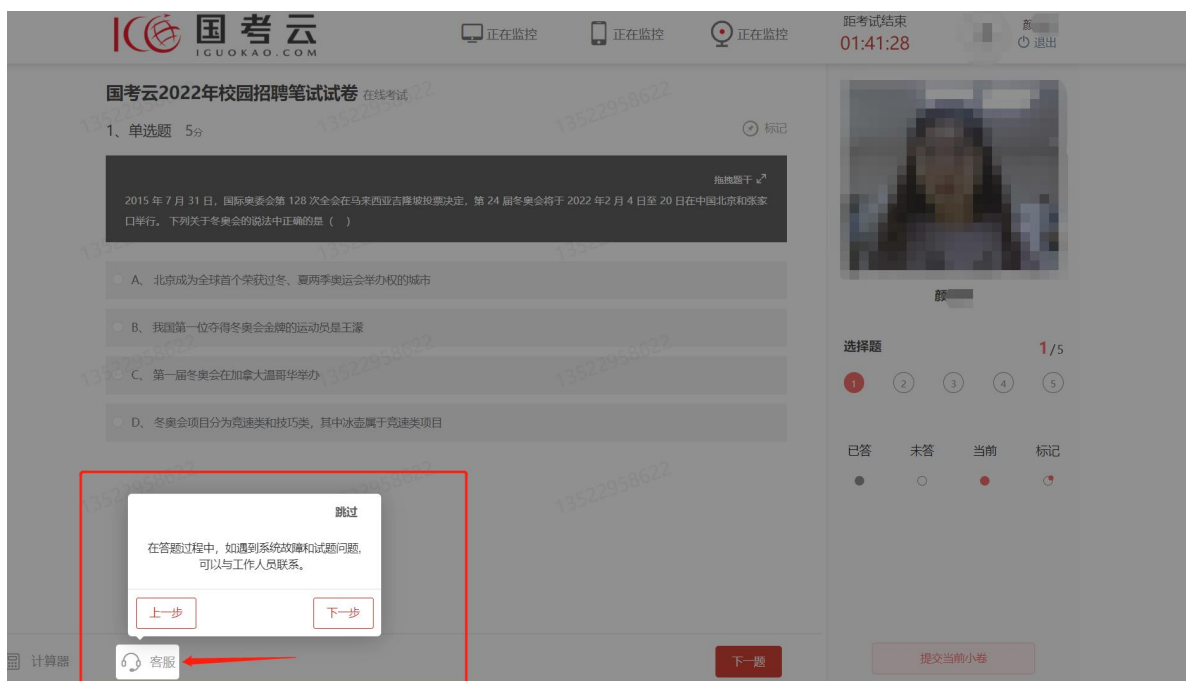

如果本场考试无需开启屏幕录制则会自动跳过此步骤。如需要开启，请按照如下提示操作，点击开始共享屏幕。如图所示：

先点击 Entire Screen，再点击分享按钮。如图所示：

11.正式作答

在开始答题前，请务必仔细看试卷列表中的试卷个数，如图所示：

12.试题作答

进入试卷后在考试过程中遇到任何问题，可以提问在线客服：

点击推拽题干按钮即可自由移动题干部分，如图所示：

1、单选题 5分