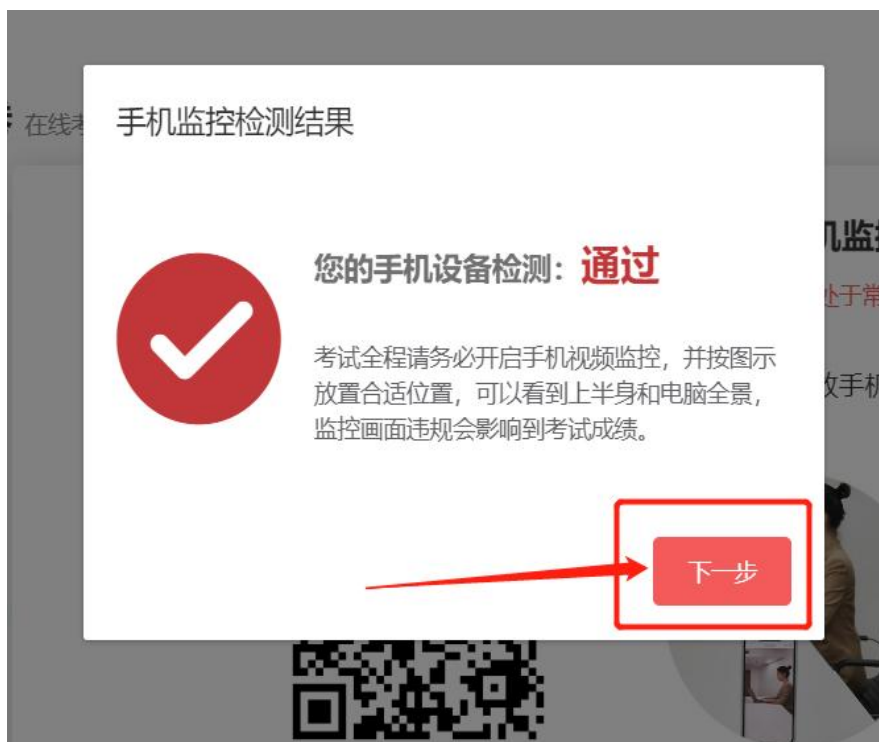

 您知悉并同意服务提供者授权腾讯按照《个人信息处理规则》实施个人信息处理并用于身份核验，详见《个人信息处理规则》

下一步

意见反馈

请保持姿势不变

人脸识别完成

请在电脑端获取识别结果!

我知道了

完成后人脸识别后，请在电脑端点击获取验证结果，不要点刷新二维码。如果验证不成功请刷新二维码。人脸识别共有 3 次机会，成功后点击已验证，

下一步。如图所示：

如果手机三次均未成功，根据提示点击“拍照”面对屏幕点击拍照手动采集人像即可。
如图所示：

7.开启手机监控

使用微信扫一扫，扫描二维码，阅读手机上提示后点击开启手机视频监控，如图所示：

手机视频监控

颜色 ——— 练习中
笔试试卷

开启手机视频监控

请按图示方式开启手机视频监控
请关闭手机自动息屏，保持手机常亮！

开启手机监控后如图所示：

点击我已扫码，开始检测手机，按照弹窗提示调整手机摆放位置，检测显示通过后点击下一步。如图所示：

如果遇到手机检测不通过，请查看解决方案，根据提示进行操作，再次尝试。

8. 考前练习

正式考试开始前考试页面处于考试模拟练习状态。练习题与正式考试内容无关, 仅帮助考生熟悉系统操作流程, 提交部分小卷后仍可反复练习。页面右上角有开考倒计时显示, 到正式开始时间系统自动跳转至正式考试页面。提示: 共享屏幕操作正式考试开始时才会弹出。

- 1 完善信息
- 2 身份验证
- 3 手机监控
- 4 考试须知
- 5 考前练习

在线考试须知

*为保障考试成绩真实有效，请遵守以下考场纪律

为保证考试公平公正，您务必遵守以下规则：

1. 监考官会通过监控大屏全程观察考生举止行为，严禁使用手机或平板电脑查阅信息，严禁查看考试辅助书籍等材料；
2. 根据系统要求开启监控设备，考试中严禁有其他人陪同，例如家人、同事、朋友等；
3. 考试中禁止替考，跳出考试页面，接打电话，左顾右盼，离开座位，不要佩戴耳机、帽子、口罩，头发不能遮盖耳朵，不要遮挡监控设备，衣着要得体；
4. 考官会随机抽查考生座位周围环境，请配合考官操作。