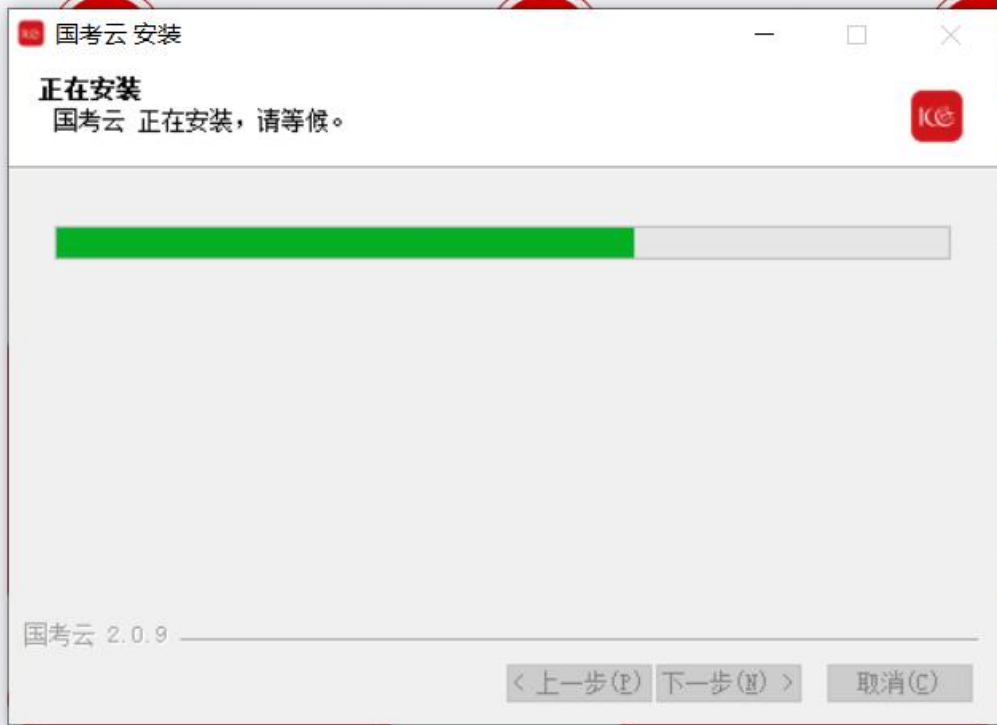

下载中心

下载

iguokao_client_latest (4).exe
打开文件

查看更多

打开
第三步
软件 在电脑上打开客户端软件
输入考试账号即可

最新版本: v2.0.9

最新版本: v2.0.9

最新版本: v2.0.9

最新版本: v2.0.9

最新版本: v2.0.9

最新版本: v2.0.9

下载搜狗输入法

(建议使用)

2.检测网络设备环境

如图所示安装完成，点击开始检测：

检测摄像头，麦克风，屏幕共享是否正常，网络是否流畅，如图所示：