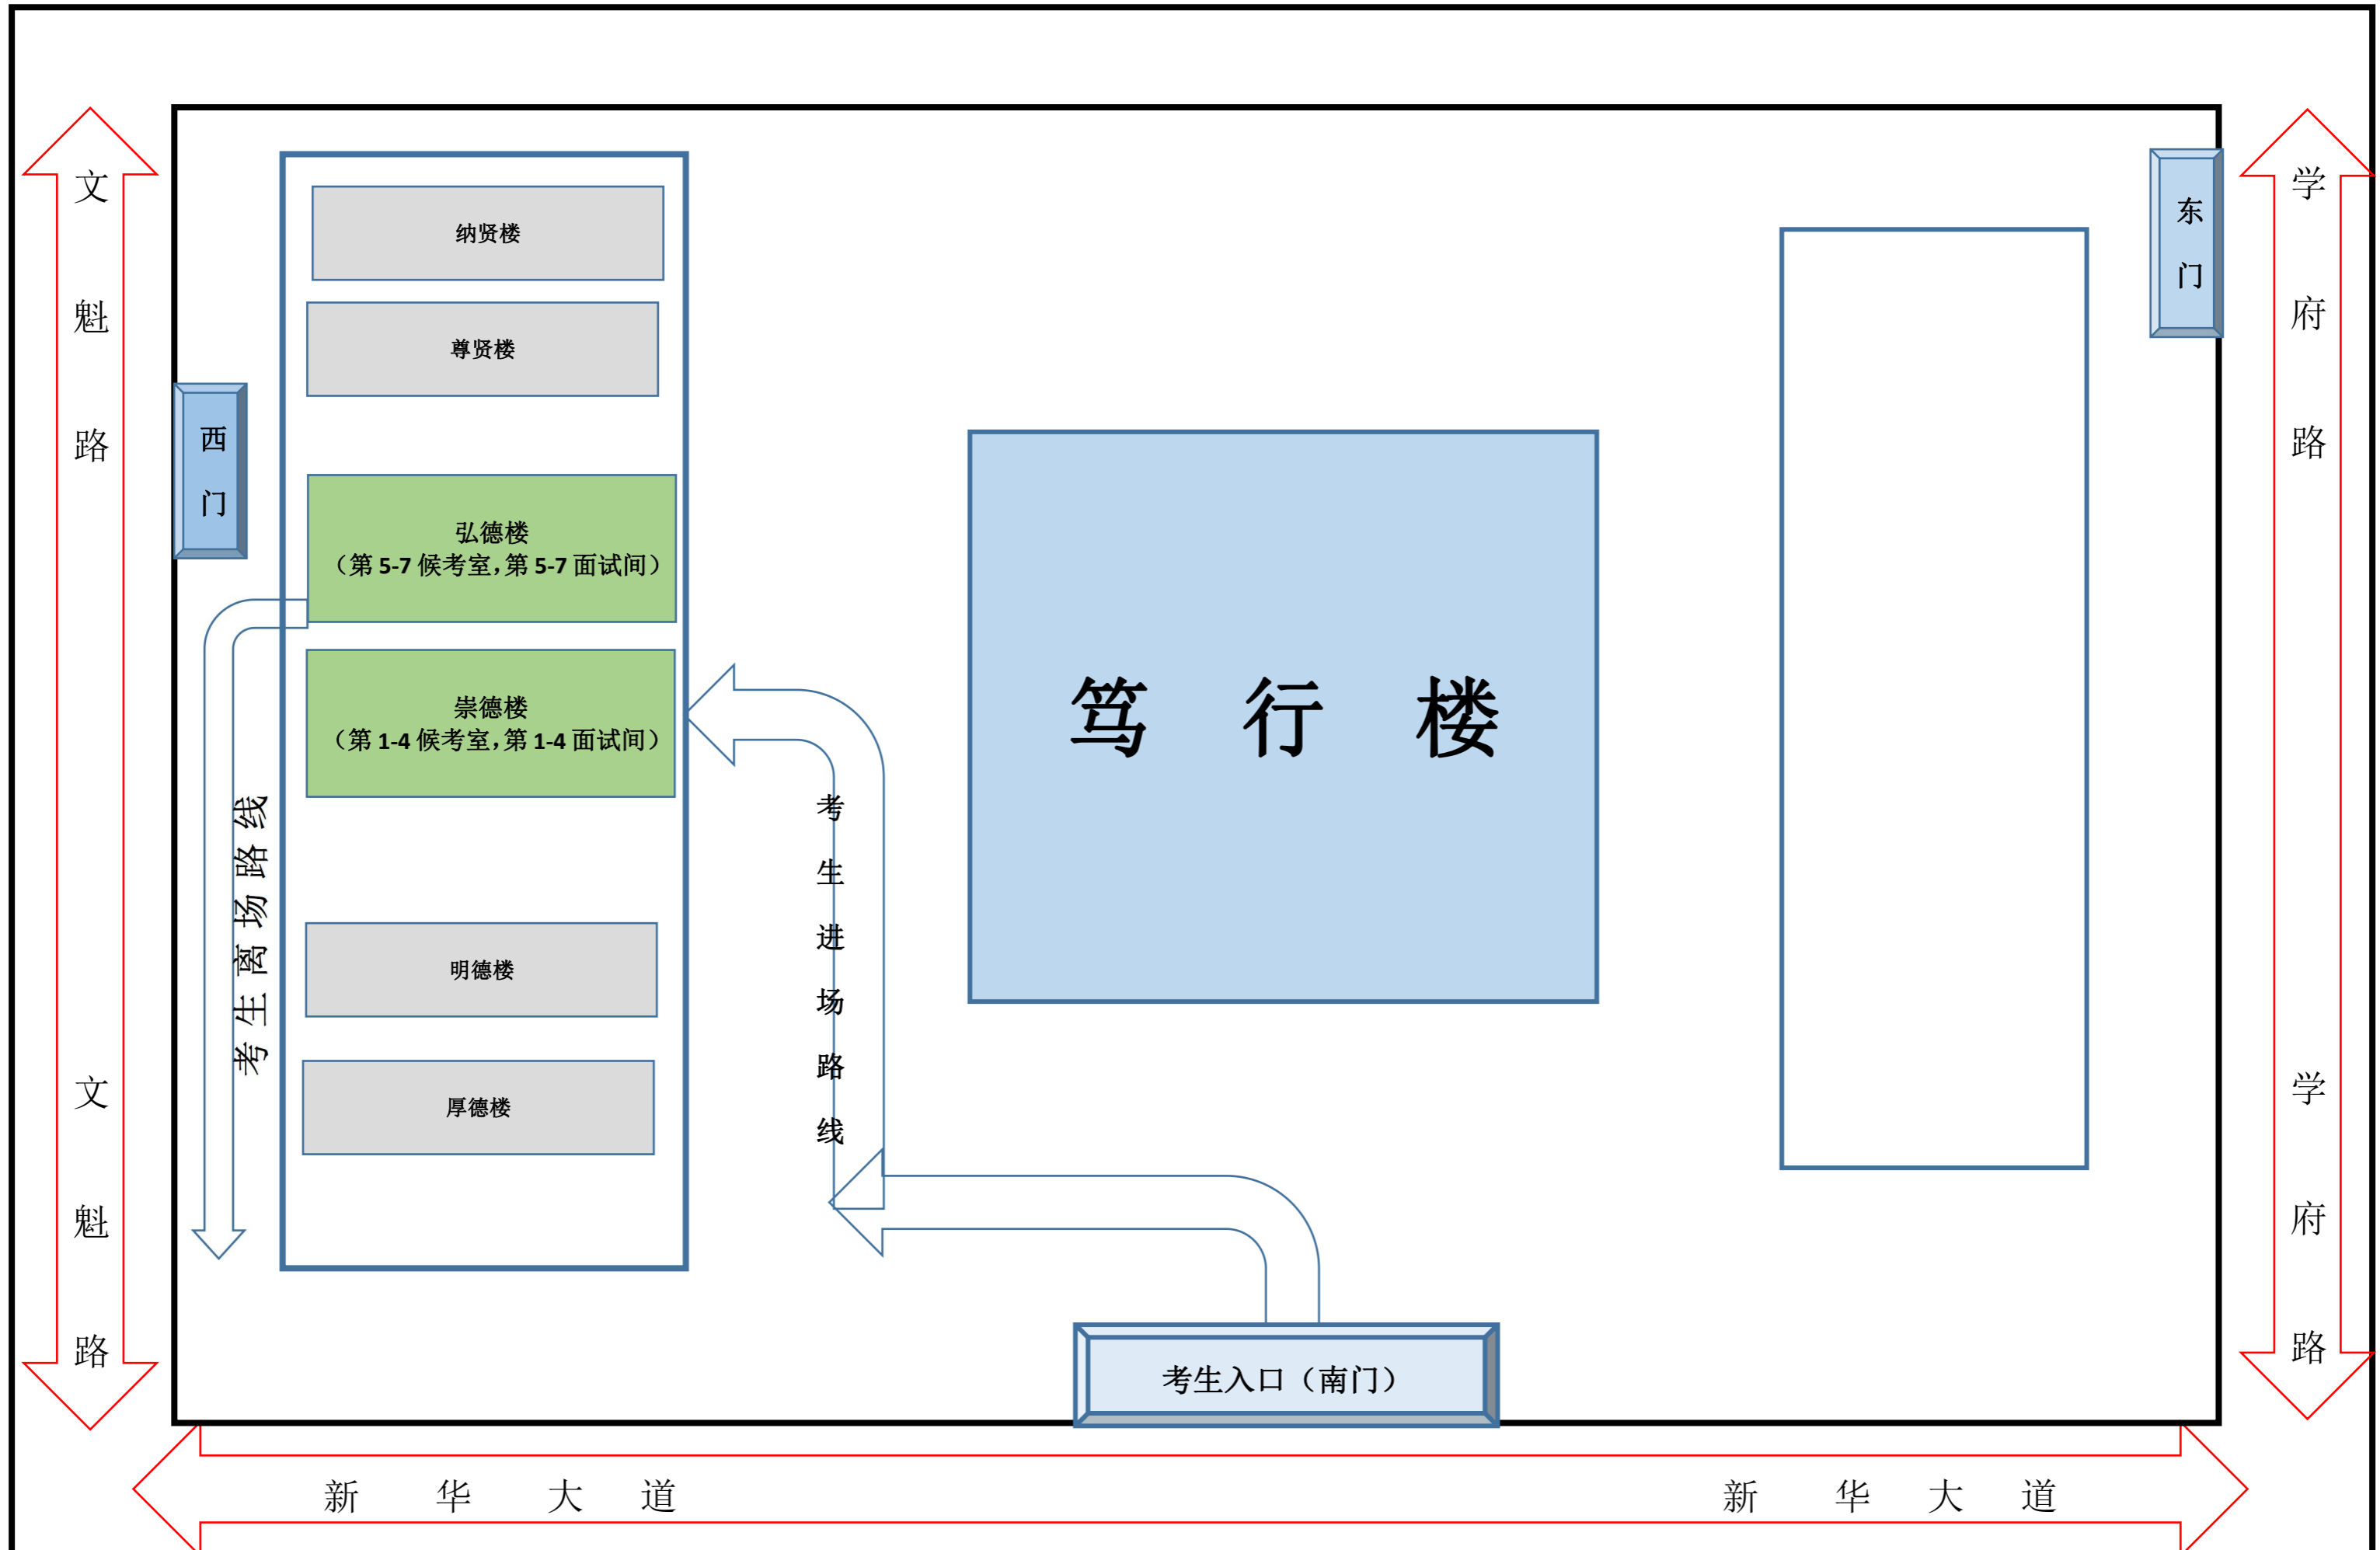

2023年葛店经开区中小学（幼儿园）教师招聘考场分布平面图（葛店高中新校区）

2023 年葛店经开区中小学（幼儿园）教师招聘考场分布平面图（葛店高中新校区）

面试考场（崇德楼）

三楼	厕所	楼梯(考生离场)	第 4 候考室	第 3 候考室	第 2 候考室	第 1 候考室	楼梯(考生进场)
二楼	厕所	楼梯(考生离场)	第 4 面试间	第 3 面试间	第 2 面试间	第 1 面试间	楼梯(考生进场)
一楼	楼梯(考生离场)						楼梯(考生进场)

2023 年葛店经开区中小学（幼儿园）教师招聘考场分布平面图（葛店高中新校区）

面试考场（弘德楼）

三楼	厕所	楼梯(考生离场)		第 7 候考室	第 6 候考室	第 5 候考室	楼梯(考生进场)
二楼	厕所	楼梯(考生离场)		第 7 面试间	第 6 面试间	第 5 面试间	楼梯(考生进场)
一楼	楼梯(考生离场)						楼梯(考生进场)