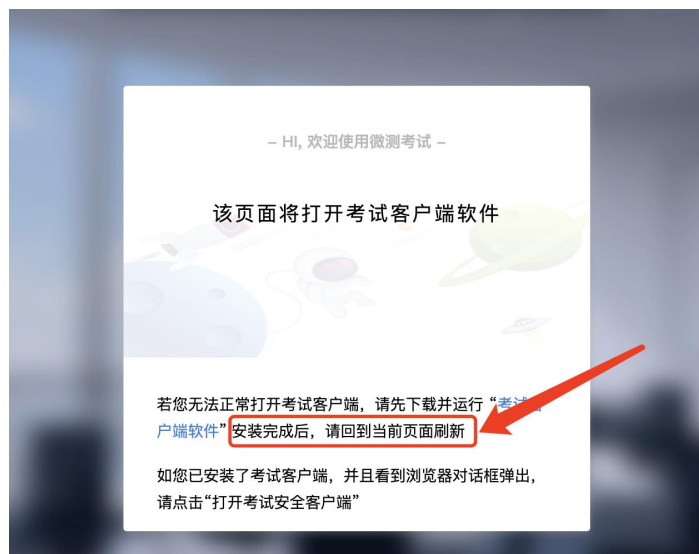

回到主界面后先勾选下图中按钮，然后点击【交卷】并确认两次。

交卷成功界面如下图

三、考试客户端安装运行说明

1. 客户端软件下载途径

考生首次登录后，点击【打开考试软件】按钮

点击下图中的蓝色链接，即可自动下载。如果软件下载后被 360 等杀毒软件移入不信任区请将软件恢复并设置添加为信任软件继续安装。

点击下载操作后, 如果浏览器有提示询问【保留】还是【舍弃】, 请选择点击【保留】;

2.Windows 下安装说明

注意: 优先推荐考生使用 Win10 操作系统

首先, 找到您下载的安装文件位置, 双击安装文件

名称	修改日期	类型	大小
昨天 (1)			
Exam_Client_Setup	2021/1/17 14:33	应用程序	92,607 KB

页面中会出现下图，点击页面中的【是】按钮

页面中会出现如下图片，直接点击【安装】按钮，会进入系统自动安装过程。安装开始前有的杀毒软件会提示或阻拦，点击添加信任或允许安装即可。安装完成后，安装页面自动消失。

当页面上安装界面消失，请查看您的电脑桌面，您会找到如下图所示一个新的软件图标。即表示您已安装成功客户端！

客户端安装完成后再回到当前页面刷新，再依次点击图示按钮即可打开考试客户端。

3.Mac 电脑下安装说明

首先，找到您下载的安装文件位置，双击已下载安装包，弹出安装界面，按照提示要求，拖动 app 至 applications 文件夹即可完成安装。

首次运行客户端的时候，系统会提示如下信息，请选择【打开】即可。