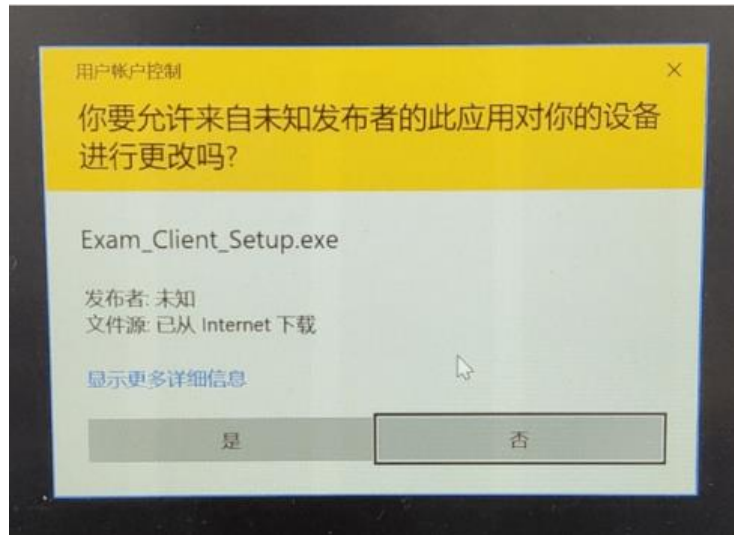

点击可直接进入对应试题

完成作答后在主页面处点击交卷，可提交试卷。

01:29:30

7.监考意外中断

如图所示：手机监控出现“红点”代表手机监控掉线

重新连接办法：将鼠标移动至灰色二维码处，二维码会自动放大，重新使用手机扫描二维码，手机会再次进入监控状态。

8.作答完毕，主动交卷

作答完毕后交卷先点击【返回单元列表】回到主界面。

回到主界面后先勾选下图中按钮，然后点击【交卷】并确认两次。

交卷成功界面如下图

三、考试客户端安装运行说明

1. 客户端软件下载途径

考生首次登录后，点击【打开考试软件】按钮

点击下图中的蓝色链接，即可自动下载。如果软件下载后被 360 等杀毒软件移入不信任区请将软件恢复并设置添加为信任软件继续安装。

点击下载操作后, 如果浏览器有提示询问【保留】还是【舍弃】, 请选择点击【保留】;

2.Windows 下安装说明

注意: 优先推荐考生使用 Win10 操作系统

首先, 找到您下载的安装文件位置, 双击安装文件

名称	修改日期	类型	大小
昨天 (1)			
Exam_Client_Setup	2021/1/17 14:33	应用程序	92,607 KB

页面中会出现下图，点击页面中的【是】按钮

页面中会出现如下图片，直接点击【安装】按钮，会进入系统自动安装过程。安装开始前有的杀毒软件会提示或阻拦，点击添加信任或允许安装即可。安装完成后，安装页面自动消失。