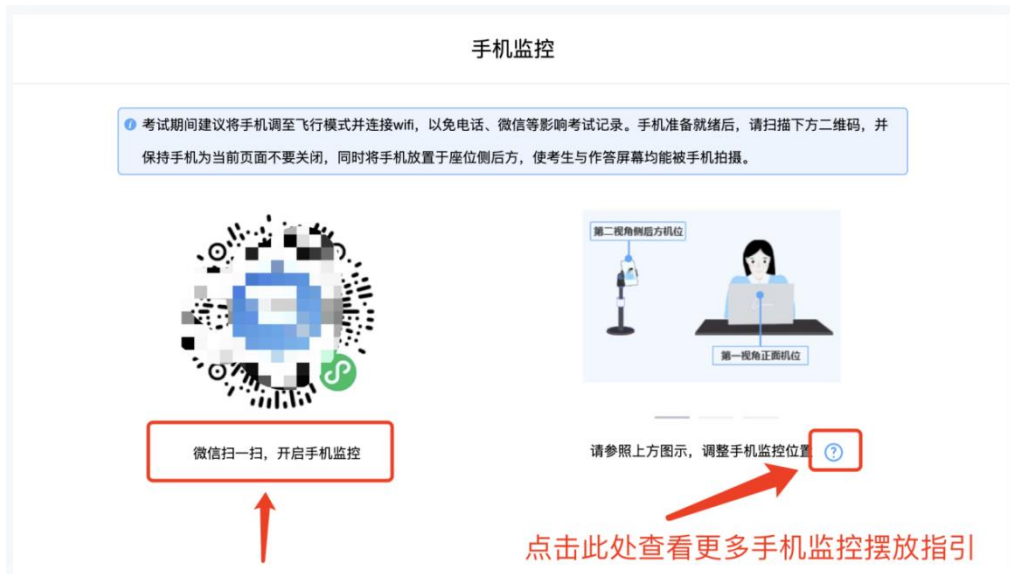

设备检测通过!

下一步

如有多个麦克风设备可选择切换

考生拍照

② 提示:请调试您的摄像头,拍照上传您头像照片作为识别图像,保证拍照光线充足,头像在画面中央,免冠。摄像功能考试全程开启并录制画面,画面仅供考试主办方可见!

选择摄像头 FaceTime高清摄像头

点击拍照

下一步

如电脑有多个摄像头需调整为前置摄像头!

3.身份识别

拍照完成后需进行人证核身，姓名，身份证号与真实信息一致才能比对通过。

人证核身

● 开始比对前，请确保姓名、证件信息与头像照片均为您本人！如信息有误，请拨打考务电话。

考生姓名：[blacked out]
身份证号：[blacked out]

公安机关人证对比检测
最多支持10次对比操作

重新拍照

开始对比

4.双监控操作

完成人证核身后，需要按照图示：使用**手机微信扫一扫**，扫描屏幕上的**二维码**，并按照要求摆放好手机的位置（建议侧后方，准备手机支架角度更佳），确保监考人员可以看到考生的电脑屏幕和考生本人。

手机监控摆放示例

5.完成信息确认

信息确认

● 请您确认考试相关信息。如信息有误，请拨打考务电话。

考生姓名: ██████████