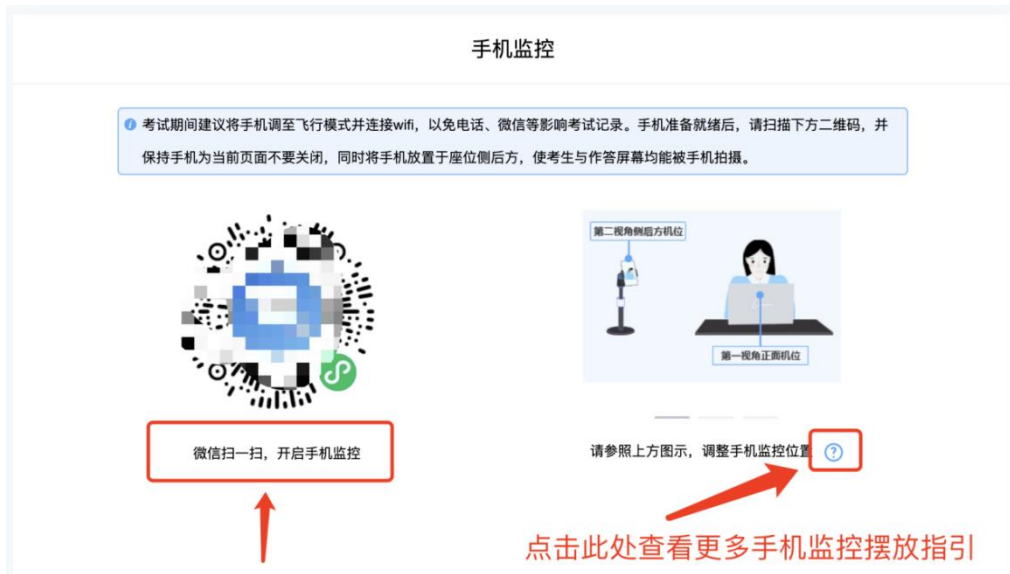

正式考试阶段：

正式考试当天，点击准考证界面的正式考试网址链接，唤起考试客户端（需在模拟测试阶段完成客户端安装）。

2.进入考试系统

打开考试客户端后，系统会进行环境检测，请提前关闭微信、QQ、Team Viewer 等无关软件。如提示检测不通过，先彻底关闭对应软件，再点【重新检测】，检测通过后点击【下一步】。

模拟考试阶段：免登录进入考试系统。

正式考试阶段: 需输入身份证号码并勾选相关协议后进入考试系统。

进入考试系统后按照图示依次完成麦克风和摄像头的调试。

3.身份识别

拍照完成后需进行人证核身，姓名、身份证号与真实信息一致才能比对通过。

人证核身

● 开始比对前，请确保姓名、证件信息与头像照片均为您本人！如信息有误，请拨打考务电话。

考生姓名：[blacked out]
身份证号：[blacked out]

公安机关人证对比检测
最多支持10次对比操作

重新拍照

开始对比

4.双监控操作

完成人证核身后，需要按照图示，使用**手机微信扫一扫**，扫描屏幕上的**二维码**，并按照要求摆放好手机的位置（建议侧后方，准备手机支架角度更佳），确保监考人员可以看到考生的电脑屏幕和考生本人。

扫码后手机上出现如下画面后，点击【确认开启监控】，等待电脑端出现【监控已开启，下一步】的提示，点击进入。

在线视频监控

考试监控开启确认

考生姓名	■■■■
身份证号	■ ■ ■ ■ ■ ■ ■ ■
考试名称	
考试时间	202 ■ ■ ■ ■ ■ ■ ■ ■