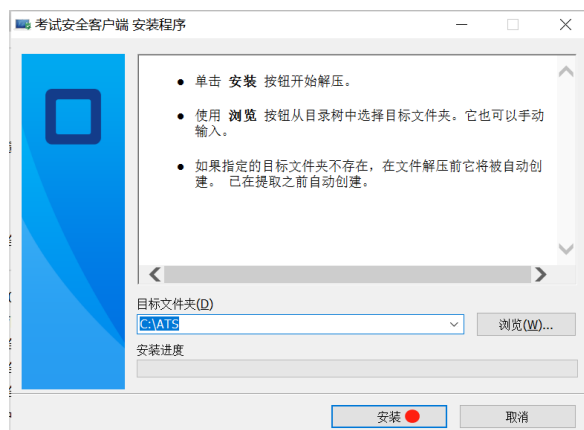

回到主界面后，先勾选下图中按钮，然后点击【交卷】并确认两次。

交卷成功界面如下图。

三、考试客户端安装运行说明

1.客户端软件下载途径

考生首次登录后，点击【打开考试软件】按钮。

点击下图中的蓝色链接，即可自动下载。如果软件下载后被 360 等杀毒软件移入不信任区，请将软件恢复并设置添加为信任软件继续安装。

点击下载操作后, 如果浏览器有提示询问【保留】还是【舍弃】, 请选择点击【保留】。

2.Windows 下安装说明

注意: 优先推荐考生使用 Win10 操作系统

首先, 找到您下载的安装文件位置, 双击安装文件。

名称	修改日期	类型	大小
昨天 (1)			
Exam_Client_Setup	2021/1/17 14:33	应用程序	92,607 KB

页面中会出现下图，点击页面中的【是】按钮。

页面中会出现如下图片，直接点击【安装】按钮，会进入系统自动安装过程。安装开始前，有的杀毒软件会提示或阻拦，点击添加信任或允许安装即可。安装完成后，安装页面自动消失。

当页面上安装界面消失，请查看您的电脑桌面，您会找到如下图所示的一个新的软件图标，这表示您已安装成功客户端。

客户端安装完成后，再回到当前页面刷新，再依次点击图示按钮即可打开考试客户端。

3.Mac 电脑下安装说明

首先，找到您下载的安装文件位置，双击已下载的安装包，弹出安装界面，按照提示要求，拖动 app 至 applications 文件夹即可完成安装。

首次运行客户端的时候，系统会提示如下信息，请选择【打开】即可。