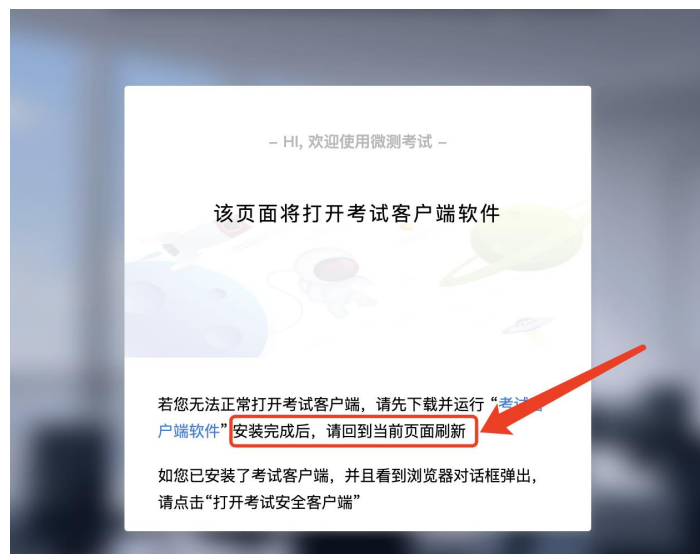

回到主界面后，先勾选下图中按钮，然后点击【交卷】并确认两次。

交卷成功界面如下图。

三、考试客户端安装运行说明

1.客户端软件下载途径

考生首次登录后，点击【打开考试软件】按钮。

点击下图中的蓝色链接，即可自动下载。如果软件下载后被 360 等杀毒软件移入不信任区，请将软件恢复并设置添加为信任软件继续安装。

点击下载操作后, 如果浏览器有提示询问【保留】还是【舍弃】, 请选择点击【保留】。

2.Windows 下安装说明

注意: 优先推荐考生使用 Win10 操作系统

首先, 找到您下载的安装文件位置, 双击安装文件。

名称	修改日期	类型	大小
昨天 (1)			
Exam_Client_Setup	2021/1/17 14:33	应用程序	92,607 KB

页面中会出现下图，点击页面中的【是】按钮。

页面中会出现如下图片，直接点击【安装】按钮，会进入系统自动安装过程。安装开始前，有的杀毒软件会提示或阻拦，点击添加信任或允许安装即可。安装完成后，安装页面自动消失。

当页面上安装界面消失，请查看您的电脑桌面，您会找到如下图所示的一个新的软件图标，这表示您已安装成功客户端。

客户端安装完成后，再回到当前页面刷新，再依次点击图示按钮即可打开考试客户端。

3.Mac 电脑下安装说明

首先，找到您下载的安装文件位置，双击已下载的安装包，弹出安装界面，按照提示要求，拖动 app 至 applications 文件夹即可完成安装。

首次运行客户端的时候，系统会提示如下信息，请选择【打开】即可。