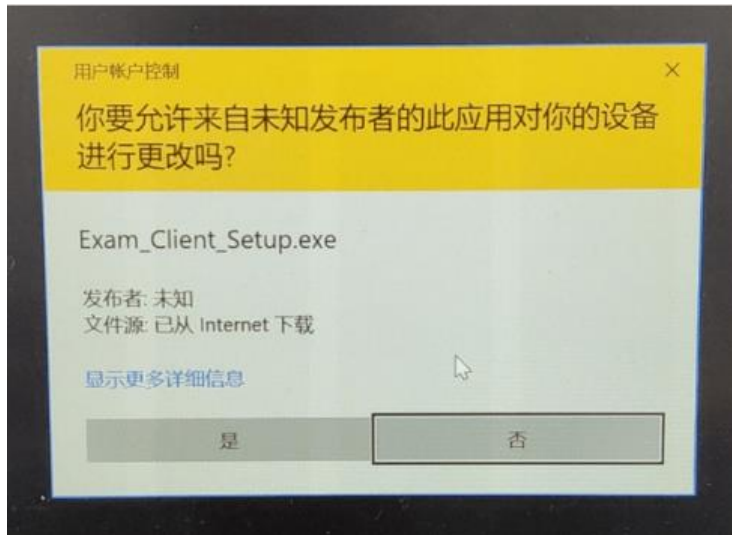

点击可直接进入对应试题

完成作答后在主页面处点击交卷，可提交试卷。

01:29:30

7. 监考意外中断

如图所示，手机监控出现“红点”代表手机监控掉线。

重新连接办法：将鼠标移动至灰色二维码处，二维码会自动放大，重新使用手机扫描二维码，手机会再次进入监控状态。

8.作答完毕，主动交卷

作答完毕后交卷，先点击【返回单元列表】回到主界面。

回到主界面后，先勾选下图中按钮，然后点击【交卷】并确认两次。

交卷成功界面如下图。

三、考试客户端安装运行说明

1.客户端软件下载途径

考生首次登录后，点击【打开考试软件】按钮。

点击下图中的蓝色链接，即可自动下载。如果软件下载后被 360 等杀毒软件移入不信任区，请将软件恢复并设置添加为信任软件继续安装。

点击下载操作后, 如果浏览器有提示询问【保留】还是【舍弃】, 请选择点击【保留】。

2.Windows 下安装说明

注意: 优先推荐考生使用 Win10 操作系统

首先, 找到您下载的安装文件位置, 双击安装文件。

名称	修改日期	类型	大小
昨天 (1)			
Exam_Client_Setup	2021/1/17 14:33	应用程序	92,607 KB

页面中会出现下图，点击页面中的【是】按钮。

页面中会出现如下图片，直接点击【安装】按钮，会进入系统自动安装过程。安装开始前，有的杀毒软件会提示或阻拦，点击添加信任或允许安装即可。安装完成后，安装页面自动消失。