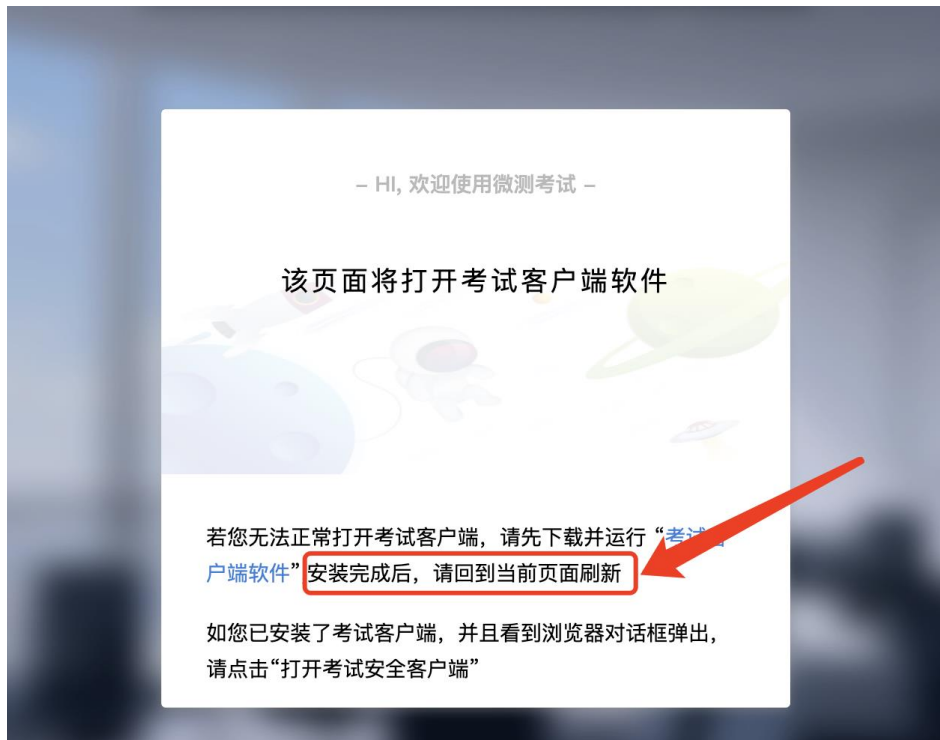

注意: 优先推荐考生使用 Win10 操作系统

首先, 找到您下载的安装文件位置, 双击安装文件。

名称	修改日期	类型	大小
昨天 (1)			
Exam_Client_Setup	2021/1/17 14:33	应用程序	92,607 KB

页面中会出现下图，点击页面中的【是】按钮。

页面中会出现如下图片，直接点击【安装】按钮，会进入系统自动安装过程。安装开始前，有的杀毒软件会提示或阻拦，点击添加信任或允许安装即可。安装完成后，安装页面自动消失。

当页面上安装界面消失，请查看您的电脑桌面，您会找到如下图所示的一个新的软件图标，这表示您已安装成功客户端。

客户端安装完成后，再回到当前页面刷新，再依次点击图示按钮即可打开考试客户端。

3.Mac 电脑下安装说明

首先，找到您下载的安装文件位置，双击已下载的安装包，弹出安装界面，按照提示要求，拖动 app 至 applications 文件夹即可完成安装。

首次运行客户端的时候，系统会提示如下信息，请选择【打开】即可。

客户端安装完成后，再回到当前页面刷新，再依次点击图示按钮即可打开考试客户端。

考试名称: ■■■ ■ ■ ■

考试要求: 仅限考试专用客户端登录

打开考试软件

使用帮助

要打开 考试安全客户端 吗?

https://t.weicewang.com 想打开此应用。

始终允许 t.weicewang.com 在关联的应用中打开此类链接