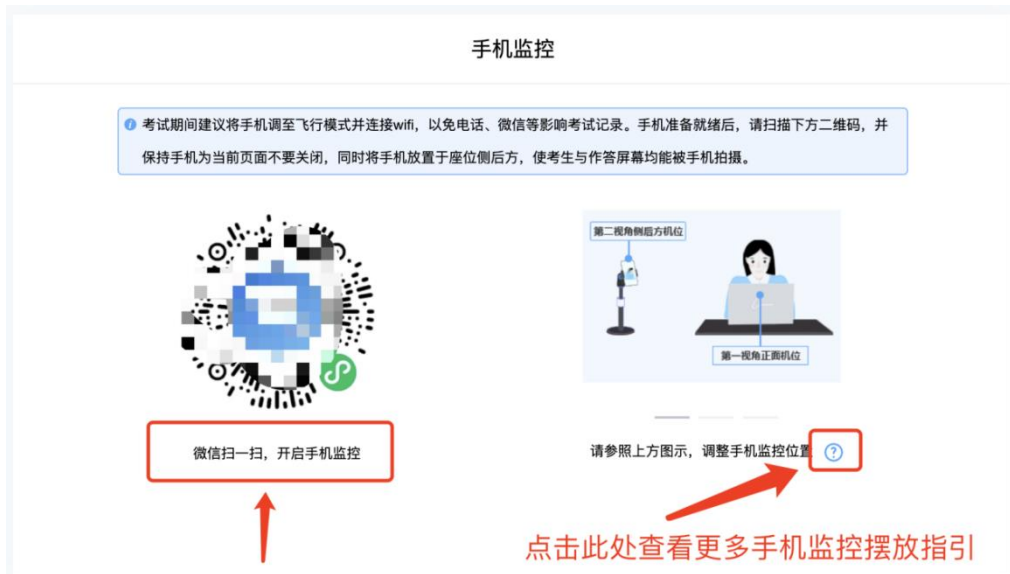

请保证测试诚信, 保证个人信息和答题信息真实可靠, 在测试过程中, 请勿离开界面, 系统将自动记录操作日志;

模拟测试阶段:

点击准考证界面的【模拟练习】按钮, 以便于熟悉考试操作

正式考试阶段:

正式考试当天, 考生使用谷歌浏览器或 360 极速浏览器, 登录准考证上正式考试网址, 输入正确身份证号码, 进入验证环节。然后提示考生打开第二摄像头 (即手机监控画面), 第二摄像头开启后, 自动进入录制环节。

2、进入考试系统

模拟考试阶段：免登录进入考试系统。

正式考试阶段：需输入身份证号码并勾选相关协议后进入考试系统。

进入考试系统后按照图示依次完成麦克风和摄像头的调试

拍照完成后需进行人证核身,姓名,身份证号与真实信息一致才能比对通过。

4、双监控操作

完成人证核身后，需要按照图示：使用**手机微信扫一扫**，扫描屏幕上的**二维码**，并按照要求摆放好手机的位置（建议侧后方，准备手机支架角度更佳），确保监考人员可以看到考生的电脑屏幕和考生本人。

手机监控摆放示例

5、完成信息确认

信息确认

● 请您确认考试相关信息。如信息有误，请拨打考务电话。

考生姓名: ██████████

身份证号: ██████████

考试时间: ██████████

试卷名称: ██████████