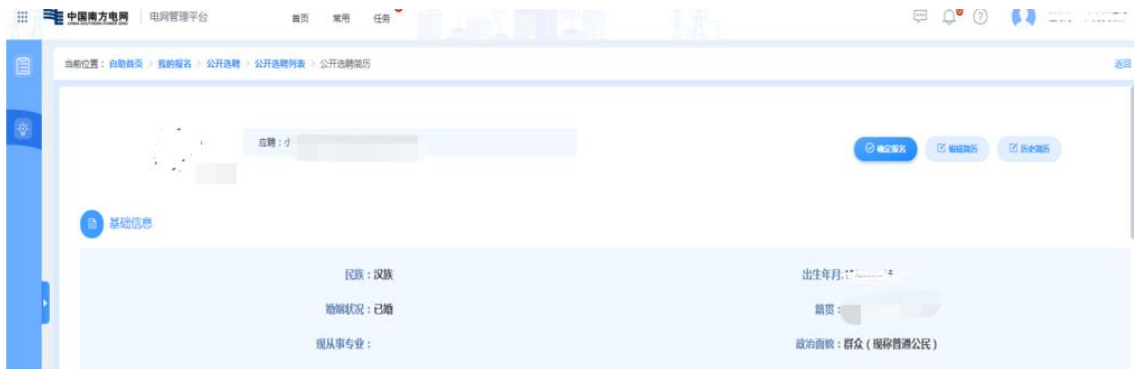

**内部人才市场（公开选聘）
操作说明文档 V1.1
（员工报名）**

一、文档说明

本文档适用于南方电网公司内部人才市场（公开选聘）。

文档版本信息：

序号	版本号	内容	更新时间
1	V1.0	编写员工自助服务 PC 端报名操作说明	2022/1/28
2	V1.1	更新员工在自助服务 PC 端报名的操作指引及常见问题	2022/5/23

二、操作说明（自助服务 PC 端）

1、系统登录

使用搜狗浏览器登录 4A 平台，选择证书登录，点击登录按钮，点击【电网管理平台人资域】访问人资系统，人力资源应用-员工自助服务-我的报名-公开选聘报名。

2、选择公开选聘公告

选择状态为“进行中”的公开选聘公告，点击“报名”按钮，显示公开选聘招聘公告。

3、查看岗位列表

点击招聘公告右上方“岗位列表”按钮，显示可投递的岗位名称及

岗位相关信息。

4、选择岗位

点击右侧“点此投递”按钮，进入当前用户个人简历表（公开选聘报名简历）页面。

或者点击“岗位名称”可查看岗位详细信息，点击右侧“立即申请”，也可以进入当前用户个人简历表（公开选聘报名简历）页面。

三、常见问题及处理方式（不定期更新）

问题 1：自助服务页面无法查看“我的报名”

问题描述：员工登录电网管理平台（人资域）后，在员工自助服务页面显示看不到“我的报名”、“请假申请”等操作模块按钮。

解决办法：客户端问题，通过切换浏览器兼容模式尝试，或者更换浏览器，推荐使用搜狗浏览器。

问题 2：自助服务页面显示“嗨，未登录”，获取用工信息失败

问题描述：员工登录电网管理平台（人资域）后，自助服务页面显示“嗨，未登录”；或者在自助首页/我的报名/公开选聘页面,查看公开选聘列表，点击“点此投递”提示：获取简历信息失败。