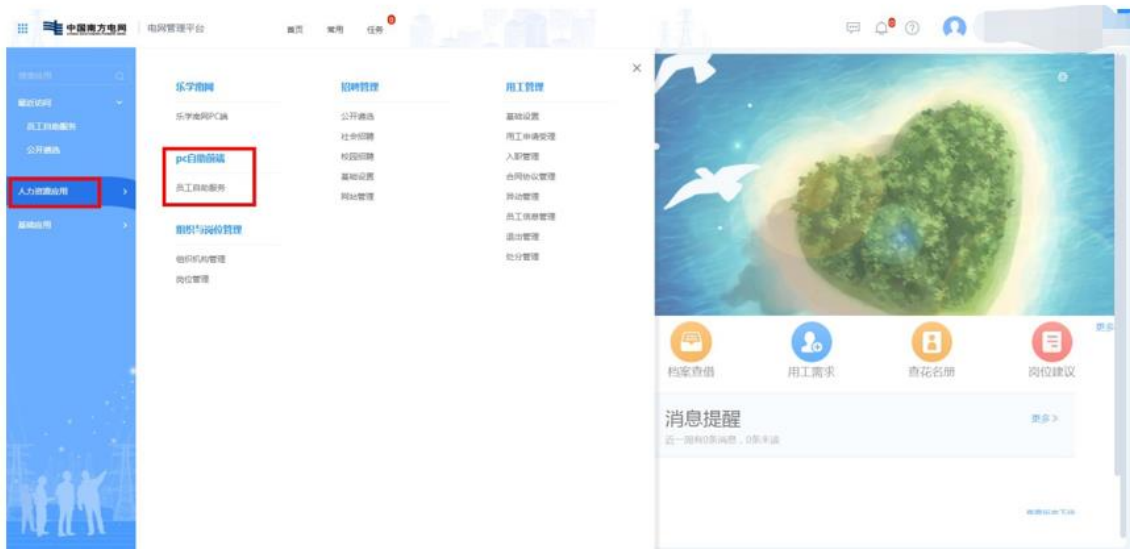

**内部人才市场（公开选聘）
操作说明文档 V1.1
（员工报名）**

一、文档说明

本文档适用于南方电网公司内部人才市场（公开选聘）。

文档版本信息：

序号	版本号	内容	更新时间
1	V1.0	编写员工自助服务 PC 端报名操作说明	2022/1/28
2	V1.1	更新员工在自助服务 PC 端报名的操作指引及常见问题	2022/5/23

二、操作说明（自助服务 PC 端）

1、系统登录

使用搜狗浏览器登录 4A 平台，选择证书登录，点击登录按钮，点击【电网管理平台人资域】访问人资系统，人力资源应用-员工自助服务-我的报名-公开选聘报名。

2、选择公开选聘公告

选择状态为“进行中”的公开选聘公告，点击“报名”按钮，显示公开选聘招聘公告。

3、查看岗位列表

点击招聘公告右上方“岗位列表”按钮，显示可投递的岗位名称及

岗位相关信息。

4、选择岗位

点击右侧“点此投递”按钮，进入当前用户个人简历表（公开选聘报名简历）页面。

或者点击“岗位名称”可查看岗位详细信息，点击右侧“立即申请”，也可以进入当前用户个人简历表（公开选聘报名简历）页面。

三、常见问题及处理方式（不定期更新）

问题 1：自助服务页面无法查看“我的报名”

问题描述：员工登录电网管理平台（人资域）后，在员工自助服务页面显示看不到“我的报名”、“请假申请”等操作模块按钮。

解决办法：客户端问题，通过切换浏览器兼容模式尝试，或者更换浏览器，推荐使用搜狗浏览器。

问题 2：自助服务页面显示“嗨，未登录”，获取用工信息失败

问题描述：员工登录电网管理平台（人资域）后，自助服务页面显示“嗨，未登录”；或者在自助首页/我的报名/公开选聘页面,查看公开选聘列表，点击“点此投递”提示：获取简历信息失败。