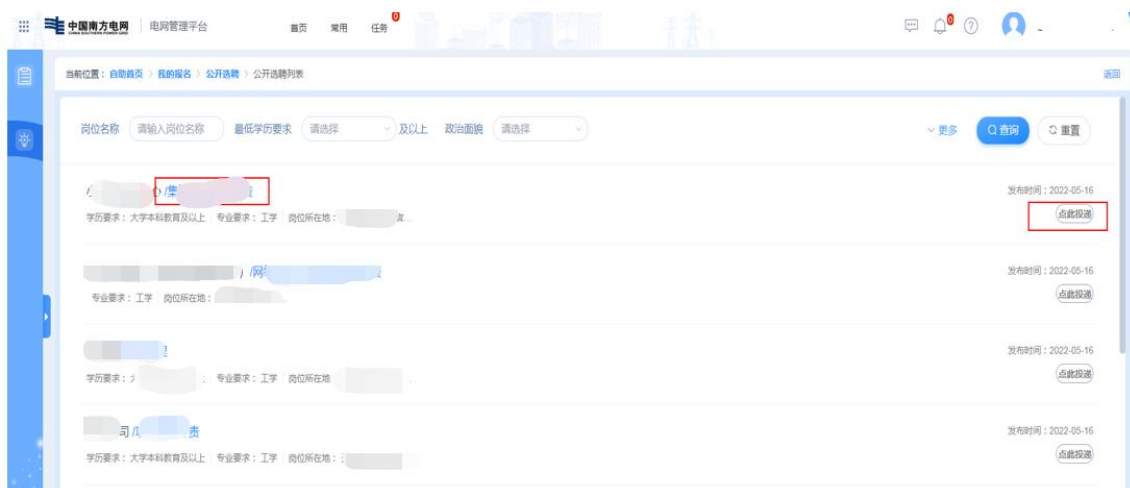

**内部人才市场（公开选聘）
操作说明文档 V1.1
（员工报名）**

一、文档说明

本文档适用于南方电网公司内部人才市场（公开选聘）。

文档版本信息：

序号	版本号	内容	更新时间
1	V1.0	编写员工自助服务 PC 端报名操作说明	2022/1/28
2	V1.1	更新员工在自助服务 PC 端报名的操作指引及常见问题	2022/5/23

二、操作说明（自助服务 PC 端）

1、系统登录

使用搜狗浏览器登录 4A 平台，选择证书登录，点击登录按钮，点击【电网管理平台人资域】访问人资系统，人力资源应用-员工自助服务-我的报名-公开选聘报名。

2、选择公开选聘公告

选择状态为“进行中”的公开选聘公告，点击“报名”按钮，显示公开选聘招聘公告。

3、查看岗位列表

点击招聘公告右上方“岗位列表”按钮，显示可投递的岗位名称及

岗位相关信息。

4、选择岗位

点击右侧“点此投递”按钮，进入当前用户个人简历表（公开选聘报名简历）页面。

或者点击“岗位名称”可查看岗位详细信息，点击右侧“立即申请”，也可以进入当前用户个人简历表（公开选聘报名简历）页面。

三、常见问题及处理方式（不定期更新）

问题 1：自助服务页面无法查看“我的报名”

问题描述：员工登录电网管理平台（人资域）后，在员工自助服务页面显示看不到“我的报名”、“请假申请”等操作模块按钮。

解决办法：客户端问题，通过切换浏览器兼容模式尝试，或者更换浏览器，推荐使用搜狗浏览器。

问题 2：自助服务页面显示“嗨，未登录”，获取用工信息失败

问题描述：员工登录电网管理平台（人资域）后，自助服务页面显示“嗨，未登录”；或者在自助首页/我的报名/公开选聘页面,查看公开选聘列表，点击“点此投递”提示：获取简历信息失败。