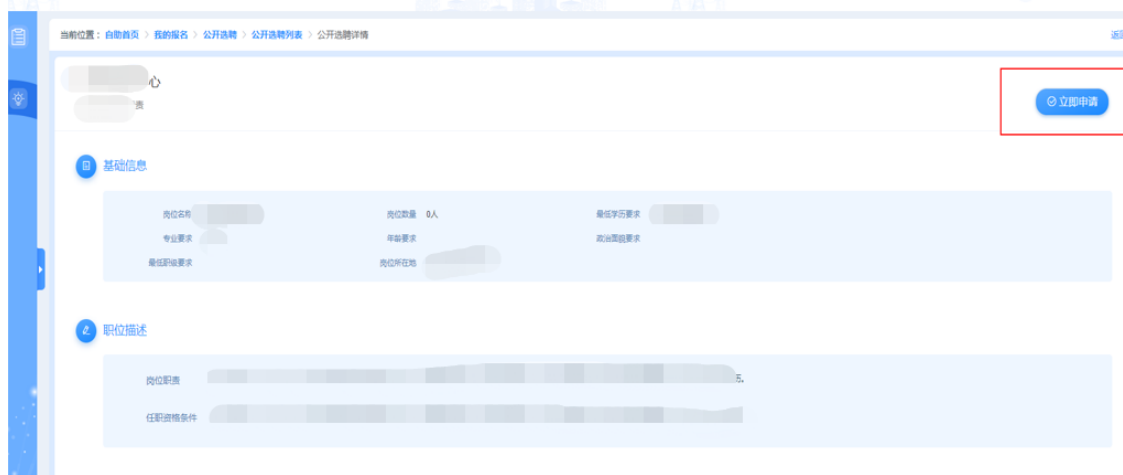

**内部人才市场（公开选聘）
操作说明文档 V1.1
（员工报名）**

一、文档说明

本文档适用于南方电网公司内部人才市场（公开选聘）。

文档版本信息：

序号	版本号	内容	更新时间
1	V1.0	编写员工自助服务 PC 端报名操作说明	2022/1/28
2	V1.1	更新员工在自助服务 PC 端报名的操作指引及常见问题	2022/5/23

二、操作说明（自助服务 PC 端）

1、系统登录

使用搜狗浏览器登录 4A 平台，选择证书登录，点击登录按钮，点击【电网管理平台人资域】访问人资系统，人力资源应用-员工自助服务-我的报名-公开选聘报名。

2、选择公开选聘公告

选择状态为“进行中”的公开选聘公告，点击“报名”按钮，显示公开选聘招聘公告。

3、查看岗位列表

点击招聘公告右上方“岗位列表”按钮，显示可投递的岗位名称及

岗位相关信息。

4、选择岗位

点击右侧“点此投递”按钮，进入当前用户个人简历表（公开选聘报名简历）页面。

或者点击“岗位名称”可查看岗位详细信息，点击右侧“立即申请”，也可以进入当前用户个人简历表（公开选聘报名简历）页面。

三、常见问题及处理方式（不定期更新）

问题 1：自助服务页面无法查看“我的报名”

问题描述：员工登录电网管理平台（人资域）后，在员工自助服务页面显示看不到“我的报名”、“请假申请”等操作模块按钮。

解决办法：客户端问题，通过切换浏览器兼容模式尝试，或者更换浏览器，推荐使用搜狗浏览器。

问题 2：自助服务页面显示“嗨，未登录”，获取用工信息失败

问题描述：员工登录电网管理平台（人资域）后，自助服务页面显示“嗨，未登录”；或者在自助首页/我的报名/公开选聘页面,查看公开选聘列表，点击“点此投递”提示：获取简历信息失败。