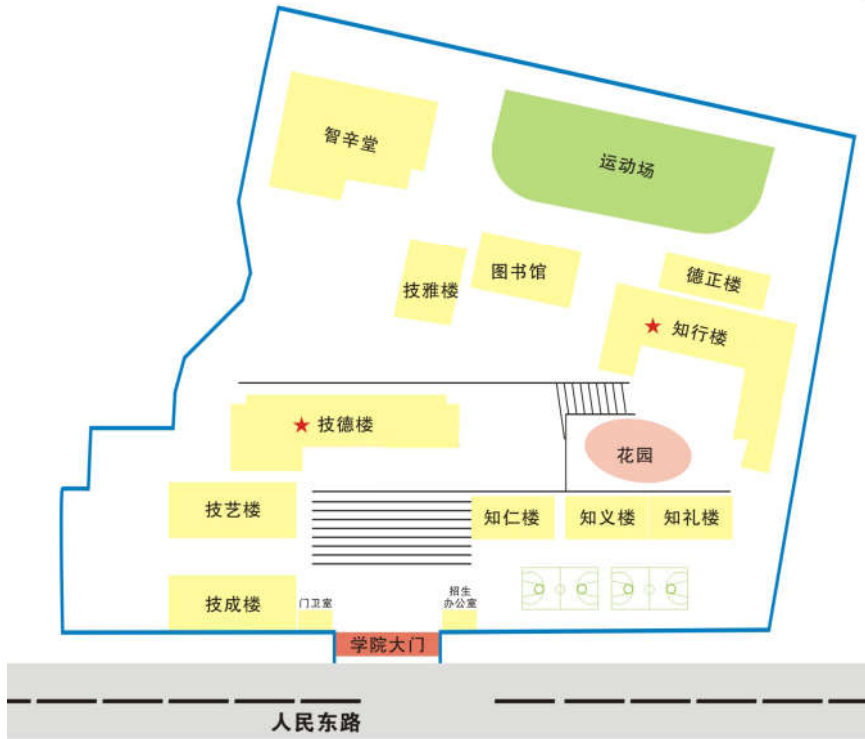

# 玉林市审计局 2022 年公开招聘编外工作人员笔试考点考场示意图

玉林技师学院方位图  
(玉林市人民东路 155 号)

考场分布图  
技德楼 (7 幢综合楼)

	西	考场分布图 技德楼 (7 幢综合楼)						东		
九楼	电 梯	楼 梯	男厕					女厕	电 梯	楼 梯
八楼			男厕	801 考 场	802 考 场	考务 室	804 考 场	女厕		
七楼			男厕				备用 考场	女厕		