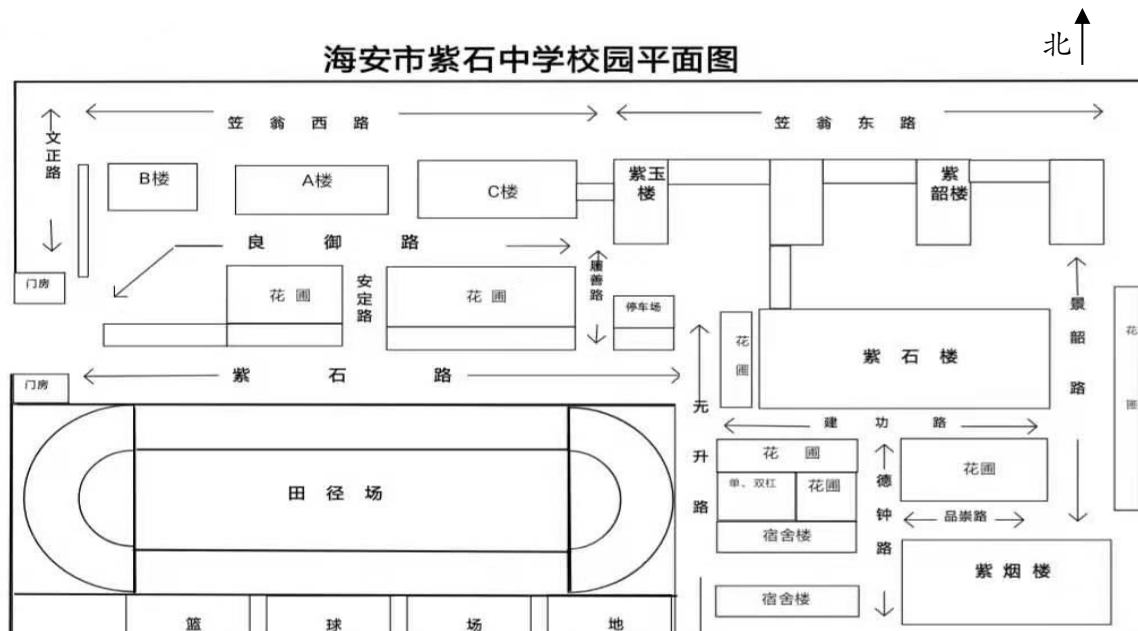

紫石中学考点考场平面图

紫玉楼							紫韶楼									
四楼	第57试场	第58试场	第59试场	第60试场	第61试场	办公室	第62试场	第63试场	第64试场	第65试场	第66试场	第67试场	第68试场	厕所	办公室	第69试场
三楼	第70试场	第71试场	第72试场	第73试场	第74试场	办公室	第75试场	第76试场	第77试场	第78试场	第79试场	第80试场	第81试场	厕所	第82试场	第83试场
二楼	第84试场	第85试场	第86试场	第87试场	第88试场	办公室	第89试场	第90试场	第91试场	第92试场	第93试场	第94试场	第95试场	厕所	第96试场	第97试场
一楼	第98试场	第99试场	第100试场	第101试场	第102试场			第103试场	第104试场	第105试场	第106试场	第107试场		厕所		临时隔离试场

海安市紫石中学校园平面图

紫石楼

紫石楼						
五楼						
四楼	监控室					
三楼						
二楼						
一楼						考务室