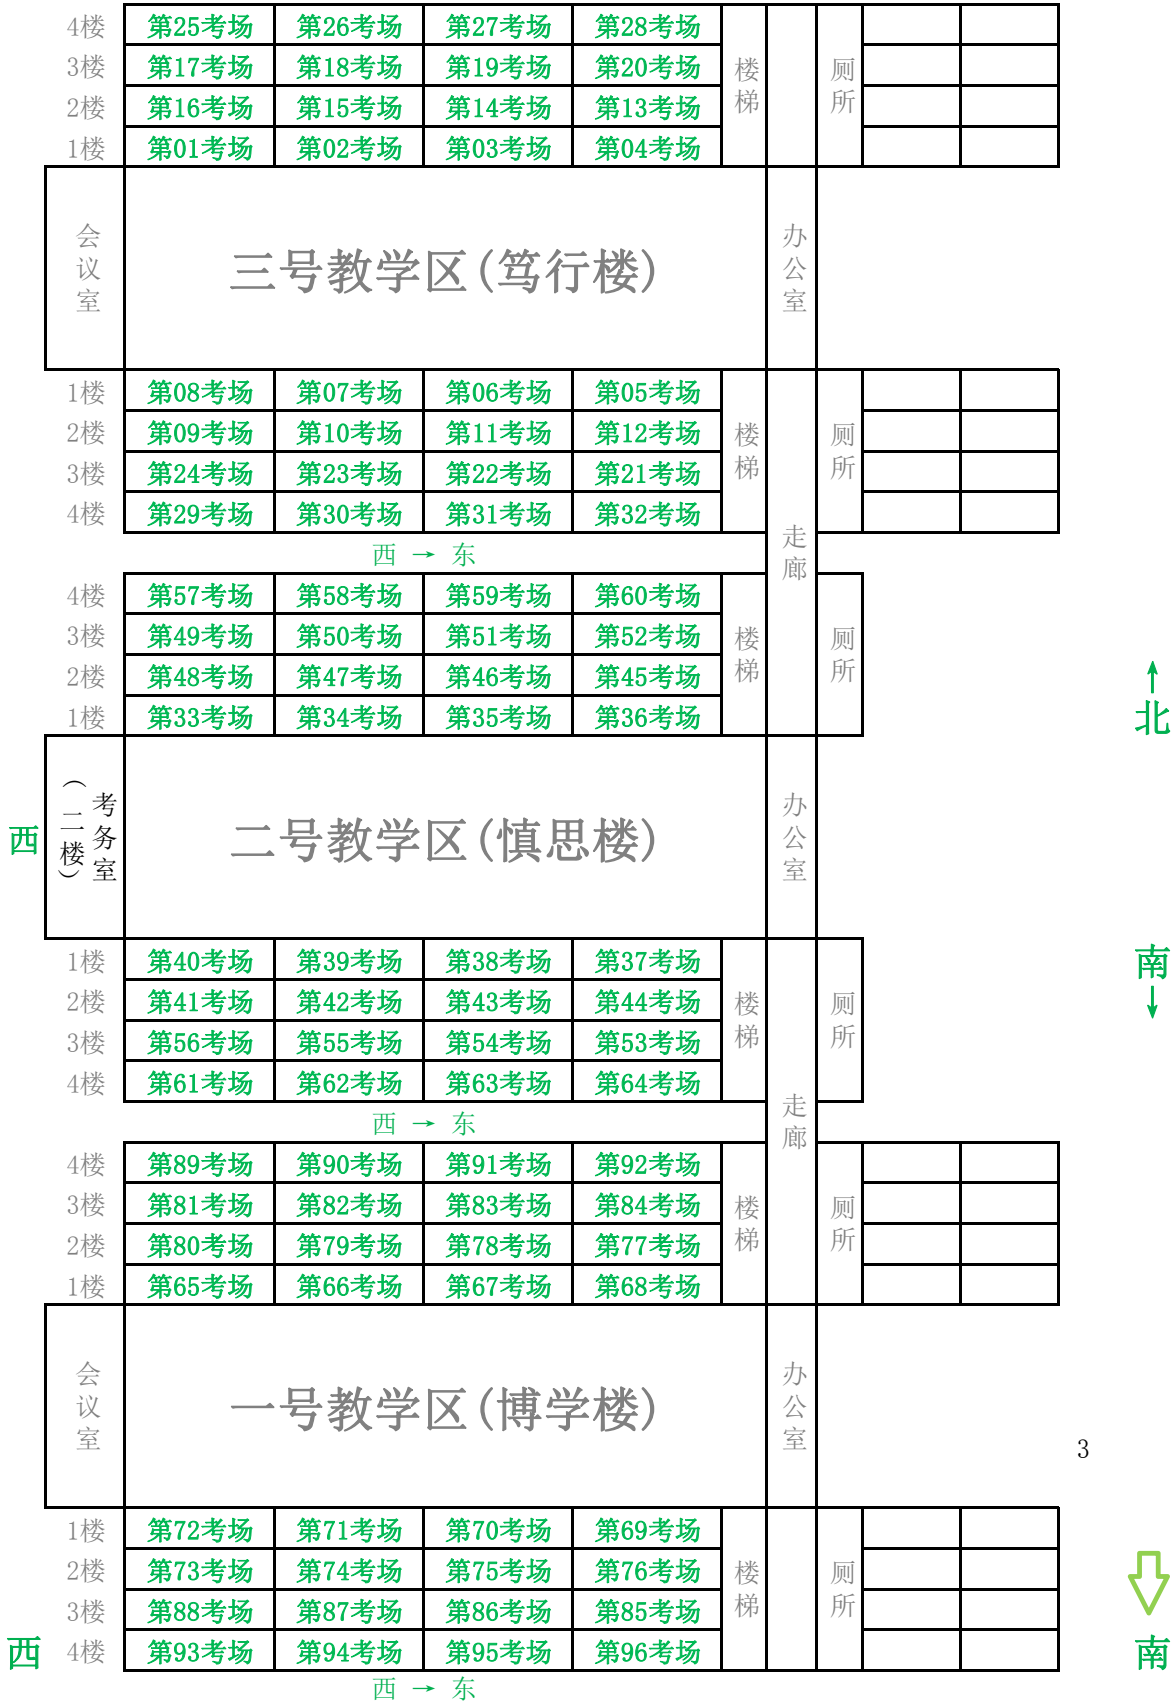

西 ←

→ 东 北

沁阳一中考点考场平面分布图

↑ 北

南 ↓

↓ 南