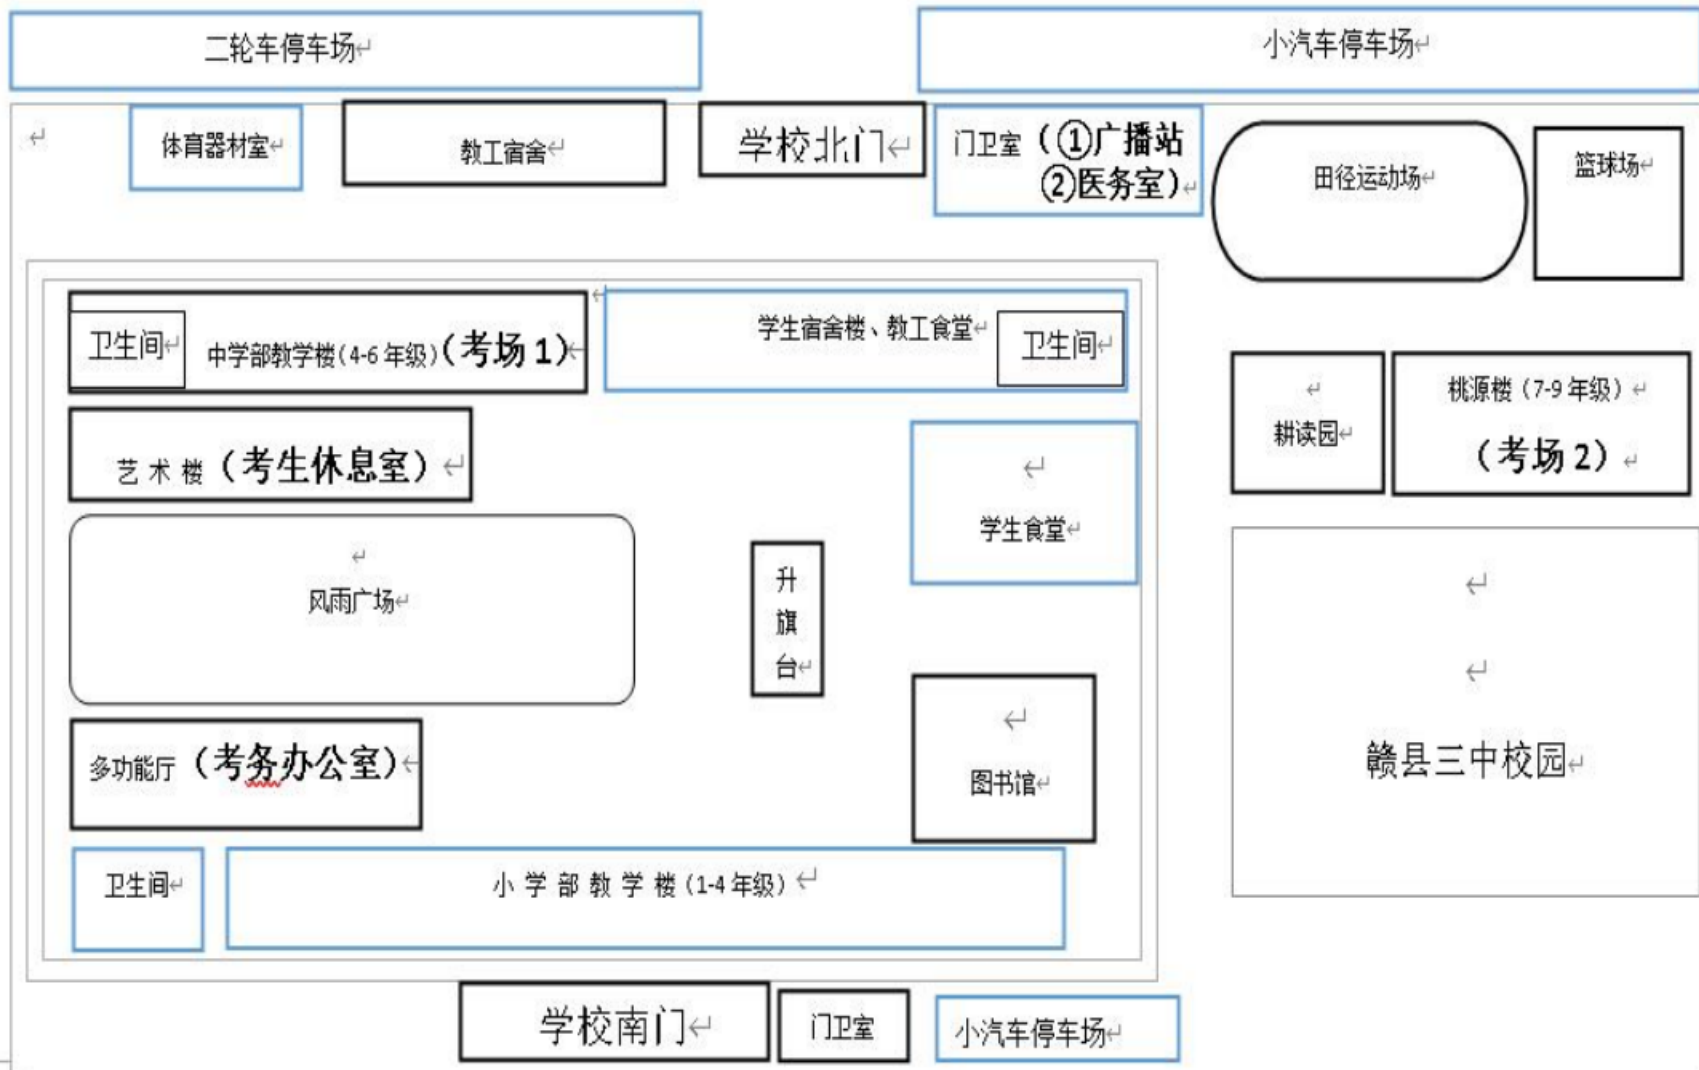

赣县区思源实验学校平面图

北城大道

北

2021年赣县区统招、特岗招聘教师面试考场示意图（二）

（地点：赣县区思源实验学校小学部教学楼）

二 楼	厕所	楼梯	10-12. 幼儿园（非应届）候考室	10. 幼儿园（非应届）A组备课室	11. 幼儿园（非应届）B组备课室			12. 幼儿园（非应届）C组备课室	10. 幼儿园（非应届）A组面试室	安	楼梯	11. 幼儿园（非应届）B组面试室	12. 幼儿园（非应届）C组面试室			楼梯	厕所	
	←安 全 通 道→											←安 全 通 道→						
								楼梯	厕所		全	楼梯						
一 楼	厕所	楼梯	13-14. 幼儿园（应届）候考室	13. 幼儿园（应届）A组备课室			安全出口	14. 幼儿园（应届）B组备课室		通			13. 幼儿园（应届）A组面试室	14. 幼儿园（应届）B组面试室			楼梯	厕所
	←安 全 通 道→											←安 全 通 道→						
	空地							楼梯	厕所		道	楼梯	空地					

2021年赣县区统招、特岗招聘教师面试考场示意图（一）

北门

（地点：赣县区思源实验学校中学部教学楼）

五楼	楼梯				7. 初中美术面试室	
	安全通道					
	厕所	6-7. 中小学美术候考室	6. 小学美术备课室	7. 初中美术备课室	6. 小学美术面试室	楼梯

四楼	楼梯				6. 小学美术特长技能展示室	
	安全通道					
	厕所	5. 小学英语候考室	5. 小学英语备课室	5. 小学英语面试室	7. 初中美术特长技能展示室	楼梯

三楼	楼梯				4. 小学数学面试室B	
	安全通道					
	厕所	3-4. 小学数学候考室	3-4. 小学数学备课室	3. 小学数学面试室A	2. 小学语文面试室B	楼梯

二楼	楼梯					
	安全通道					
	厕所		1-2小学语文候考室	1-2. 小学语文备课室	1. 小学语文面试室A	楼梯

一楼	楼梯	8-9. 小学音乐候考室				
	安全通道					
	厕所	空地			9. 初中音乐备课室	楼梯