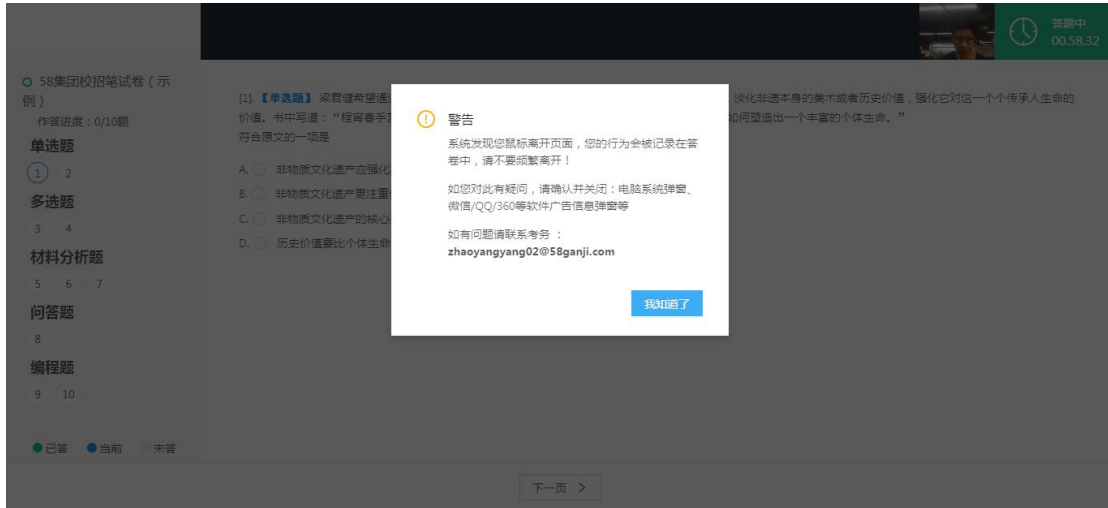

八、笔试过程中，如果遇到问题不能继续答题，请刷新页面后继续答题，之前答过的题已保存。

九、请在笔试结束时间点之前交卷，笔试计时从进入答题页开始计算（答题前的登录不计入答题时间）中途退出或关闭页面是计入答题时间的。确认答题结束后，请翻到最后一页即可【提交】完成本卷考试。