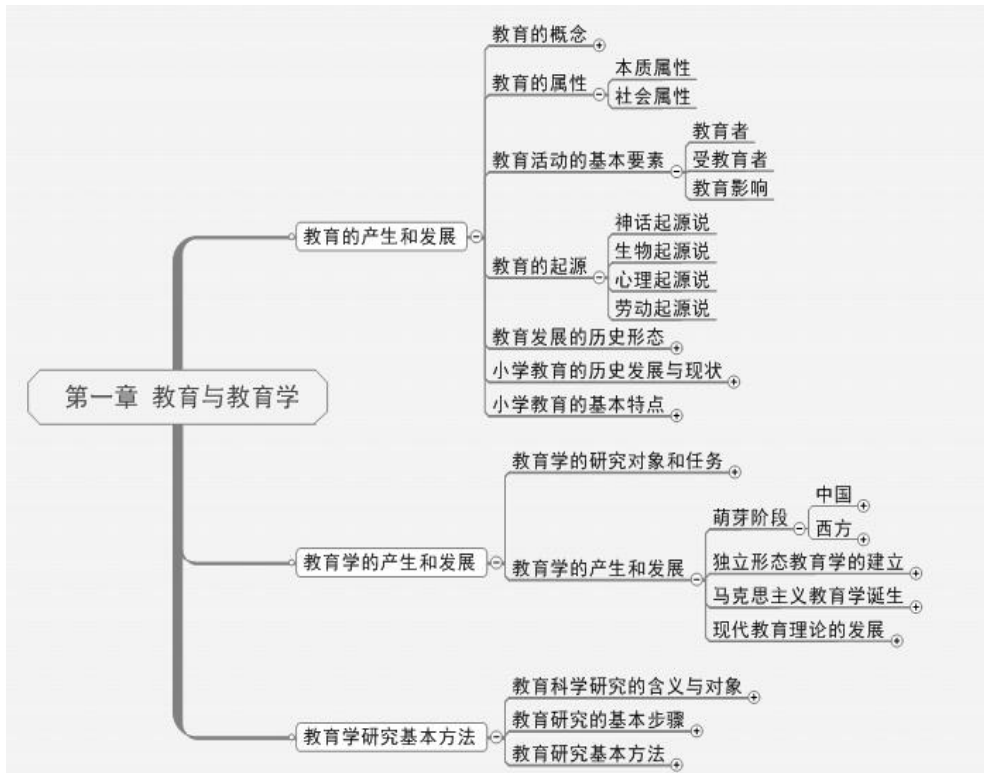

附录 2：国考教师资格证笔试各学段知识框架图

※ 中小学科目——综合素质

※ 中小学科目二——教育（教学）知识与能力

※ 幼儿园科目——综合素质

※ 幼儿园科目二——保教知识与能力