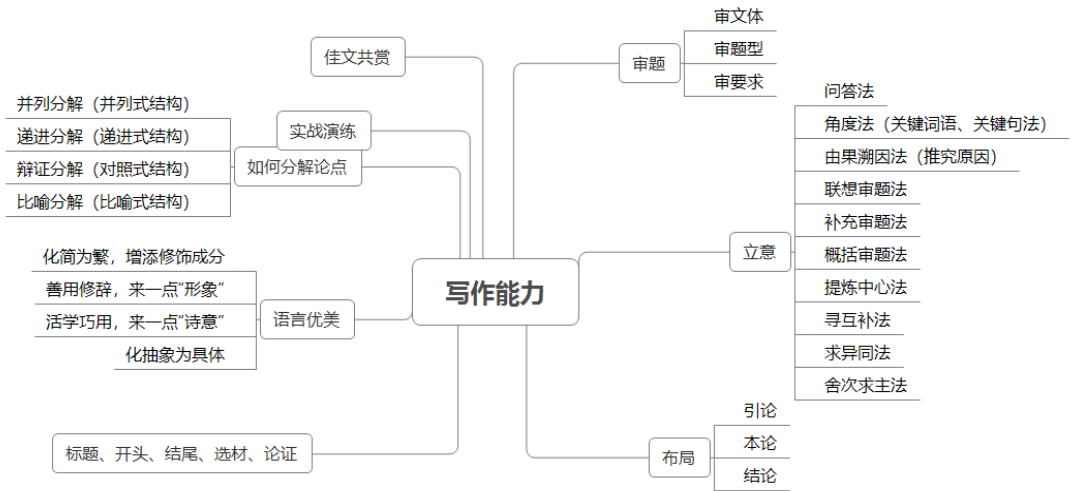

附录 2：国考教师资格证笔试各学段知识框架图

※ 中小学科目——综合素质

※ 中小学科目二——教育（教学）知识与能力

※ 幼儿园科目——综合素质

※ 幼儿园科目二——保教知识与能力