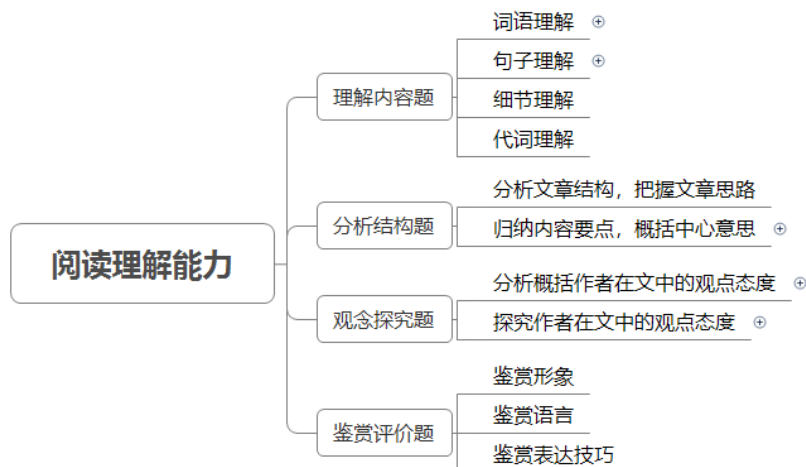

附录 2：国考教师资格证笔试各学段知识框架图

※ 中小学科目——综合素质

※ 中小学科目二——教育（教学）知识与能力

※ 幼儿园科目——综合素质

※ 幼儿园科目二——保教知识与能力