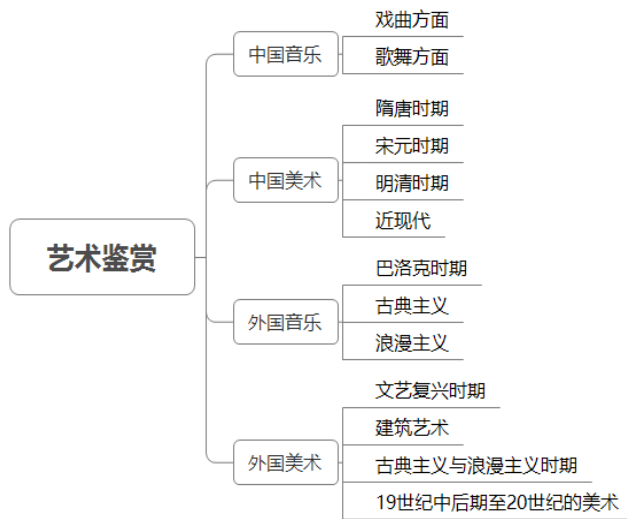

附录 2：国考教师资格证笔试各学段知识框架图

※ 中小学科目——综合素质

※ 中小学科目二——教育（教学）知识与能力

※ 幼儿园科目——综合素质

※ 幼儿园科目二——保教知识与能力