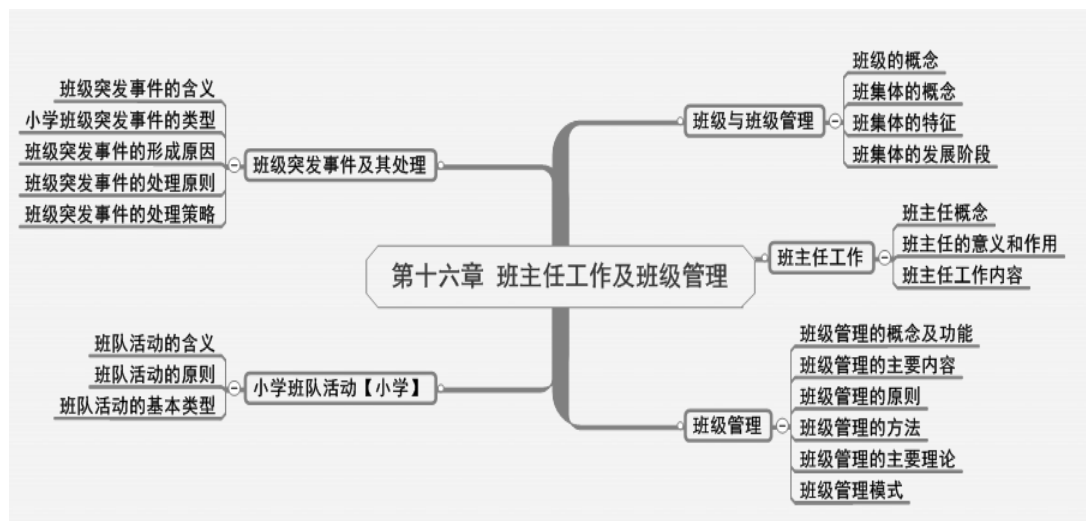

附录 2：国考教师资格证笔试各学段知识框架图

※ 中小学科目——综合素质

※ 中小学科目二——教育（教学）知识与能力

※ 幼儿园科目——综合素质

※ 幼儿园科目二——保教知识与能力