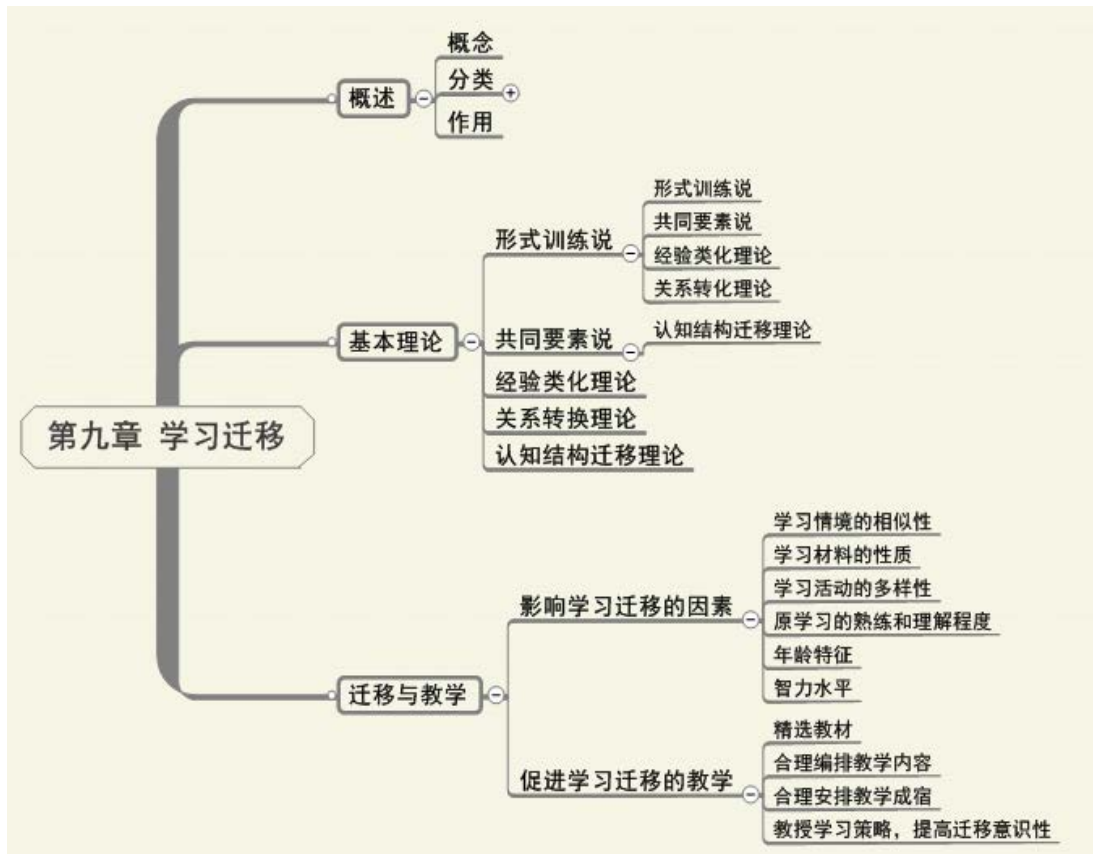

附录 2：国考教师资格证笔试各学段知识框架图

※ 中小学科目——综合素质

※ 中小学科目二——教育（教学）知识与能力

※ 幼儿园科目——综合素质

※ 幼儿园科目二——保教知识与能力