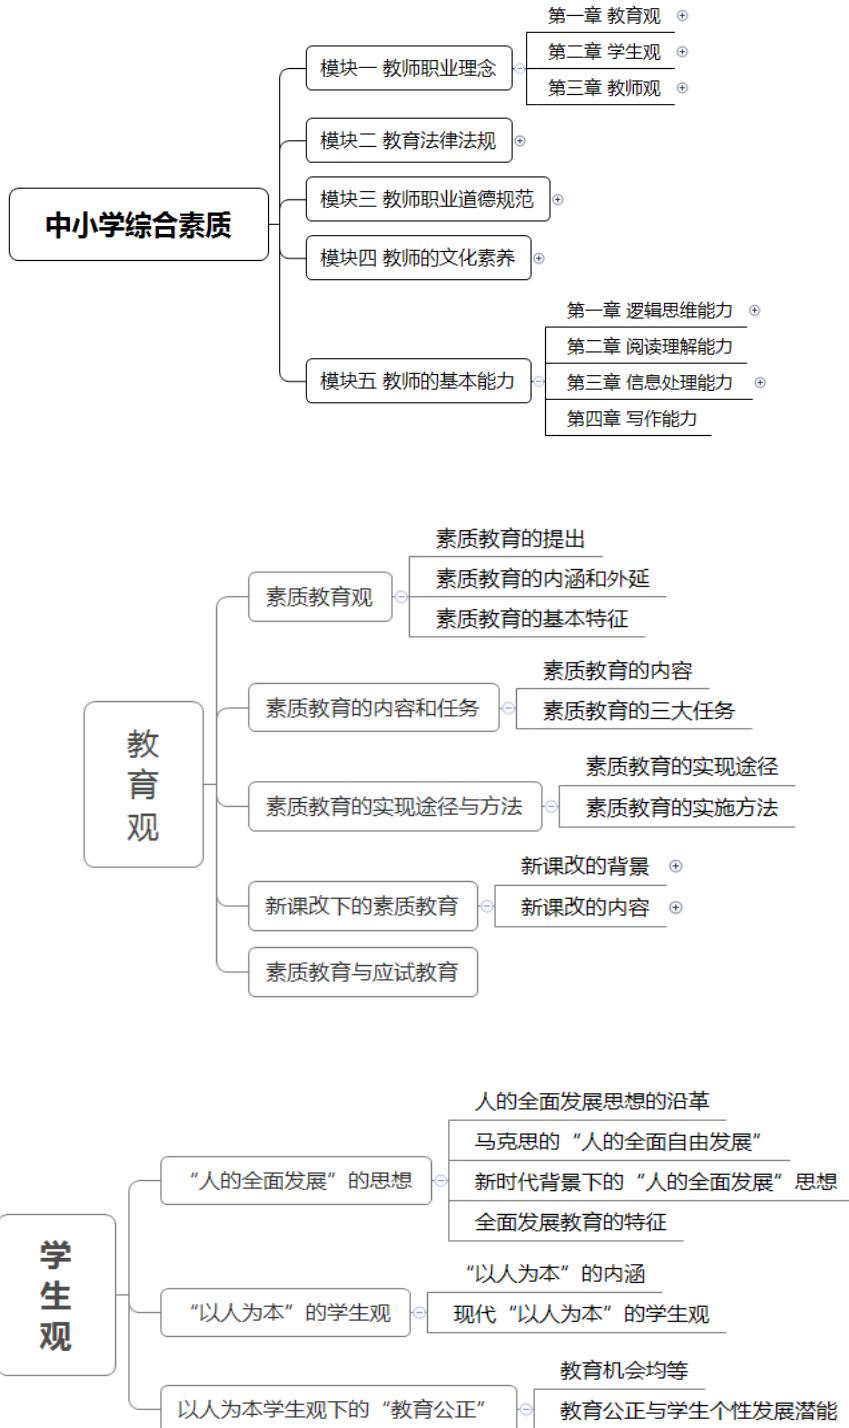

附录 2：国考教师资格证笔试各学段知识框架图

※ 中小学科目——综合素质

※ 中小学科目二——教育（教学）知识与能力

※ 幼儿园科目——综合素质

※ 幼儿园科目二——保教知识与能力