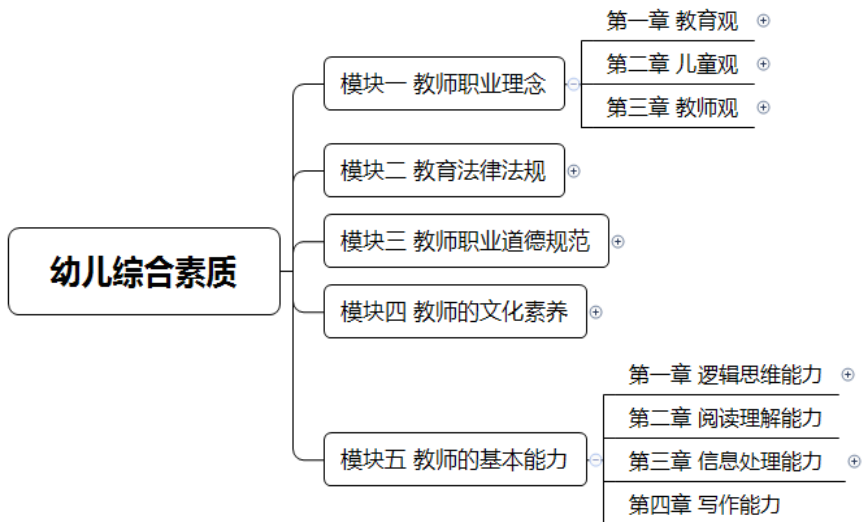

附录 2：国考教师资格证笔试各学段知识框架图

※ 中小学科目——综合素质

※ 中小学科目二——教育（教学）知识与能力

※ 幼儿园科目——综合素质

※ 幼儿园科目二——保教知识与能力