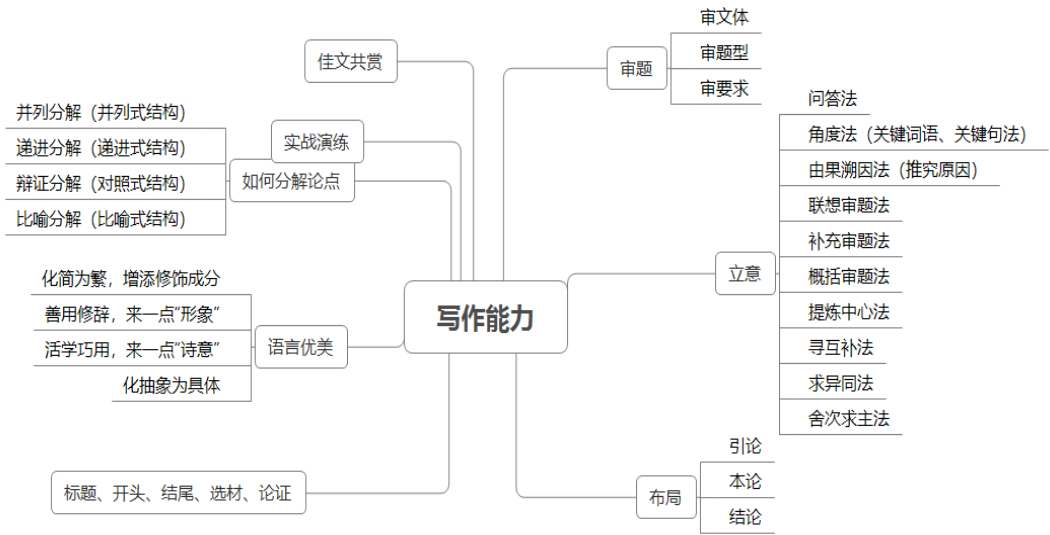

附录 2：国考教师资格证笔试各学段知识框架图

※ 中小学科目——综合素质

※ 中小学科目二——教育（教学）知识与能力

※ 幼儿园科目——综合素质

※ 幼儿园科目二——保教知识与能力