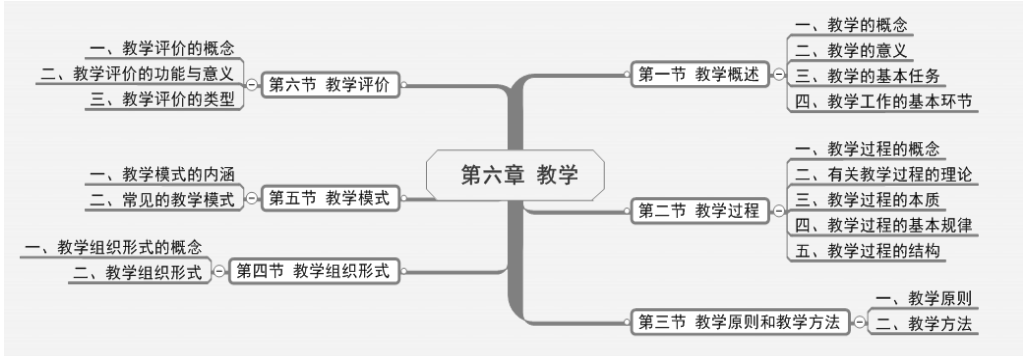

附录 2：国考教师资格证笔试各学段知识框架图

※ 中小学科目——综合素质

※ 中小学科目二——教育（教学）知识与能力

※ 幼儿园科目——综合素质

※ 幼儿园科目二——保教知识与能力