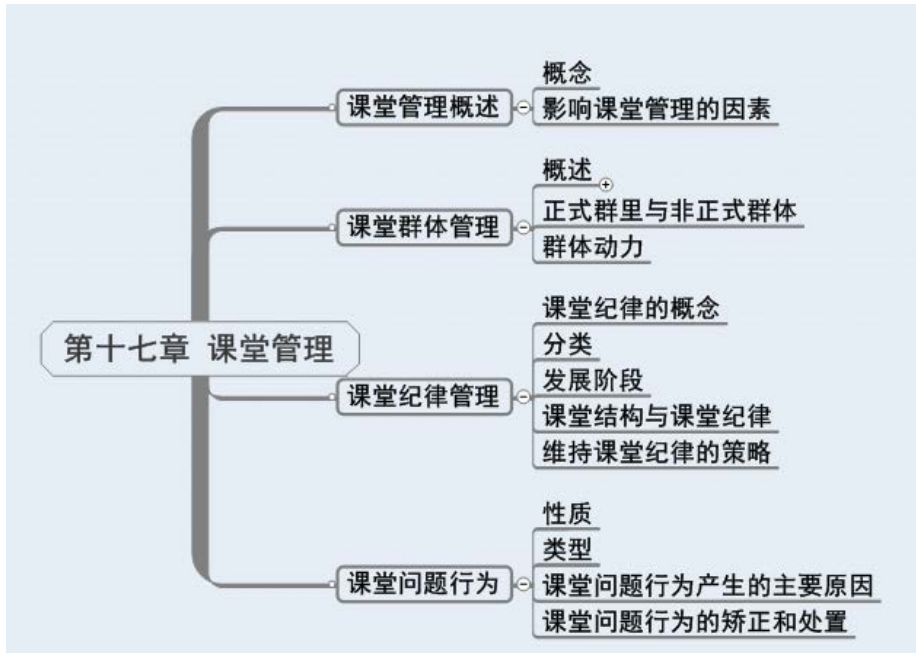

附录 2：国考教师资格证笔试各学段知识框架图

※ 中小学科目——综合素质

※ 中小学科目二——教育（教学）知识与能力

※ 幼儿园科目——综合素质

※ 幼儿园科目二——保教知识与能力