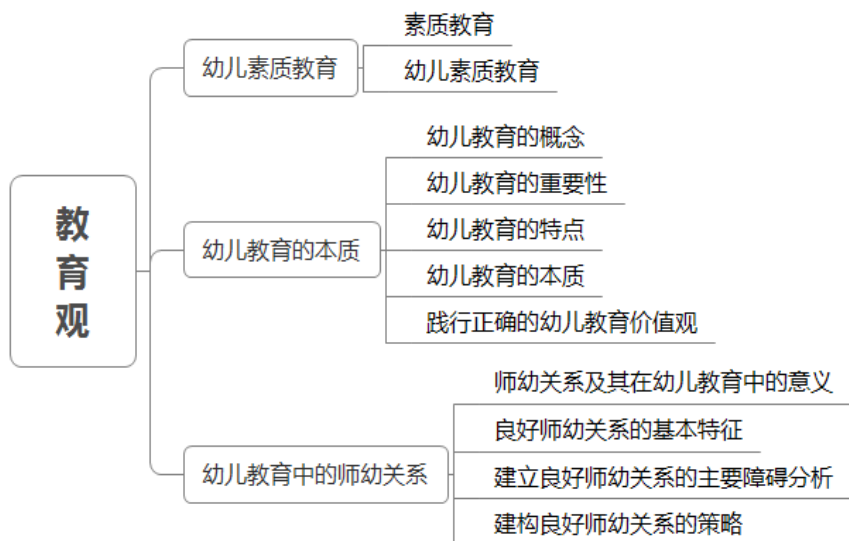

附录 2：国考教师资格证笔试各学段知识框架图

※ 中小学科目——综合素质

※ 中小学科目二——教育（教学）知识与能力

※ 幼儿园科目——综合素质

※ 幼儿园科目二——保教知识与能力