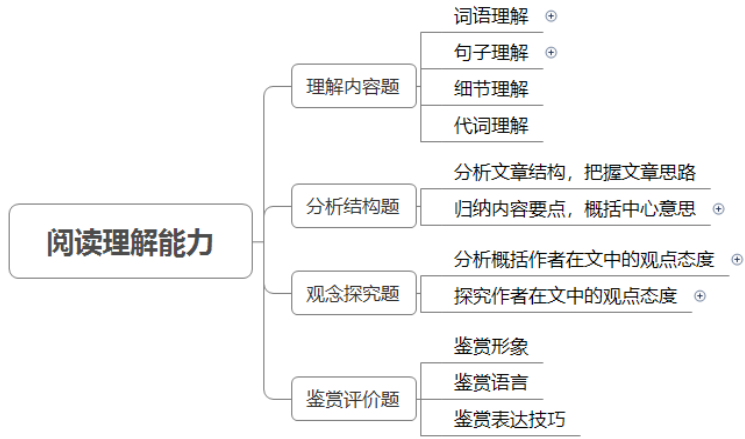

附录 2：国考教师资格证笔试各学段知识框架图

※ 中小学科目——综合素质

※ 中小学科目二——教育（教学）知识与能力

※ 幼儿园科目——综合素质

※ 幼儿园科目二——保教知识与能力