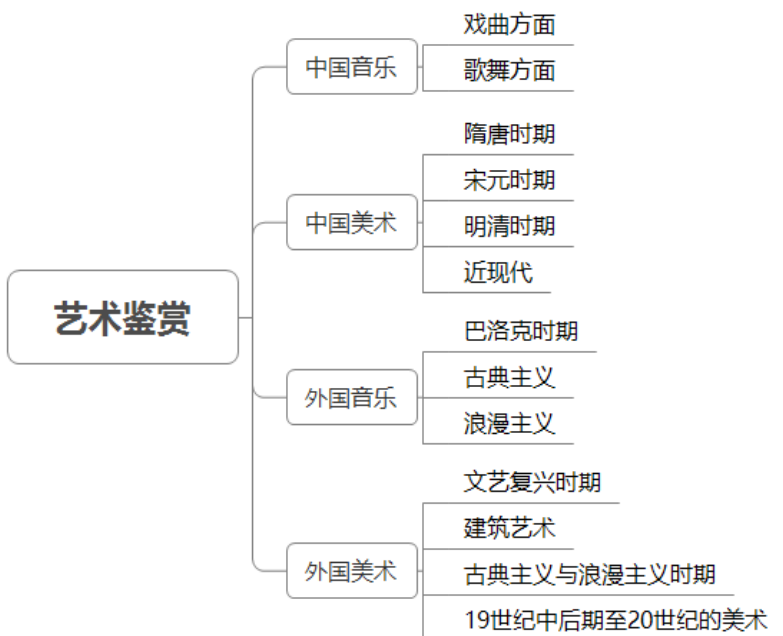

附录 2：国考教师资格证笔试各学段知识框架图

※ 中小学科目——综合素质

※ 中小学科目二——教育（教学）知识与能力

※ 幼儿园科目——综合素质

※ 幼儿园科目二——保教知识与能力