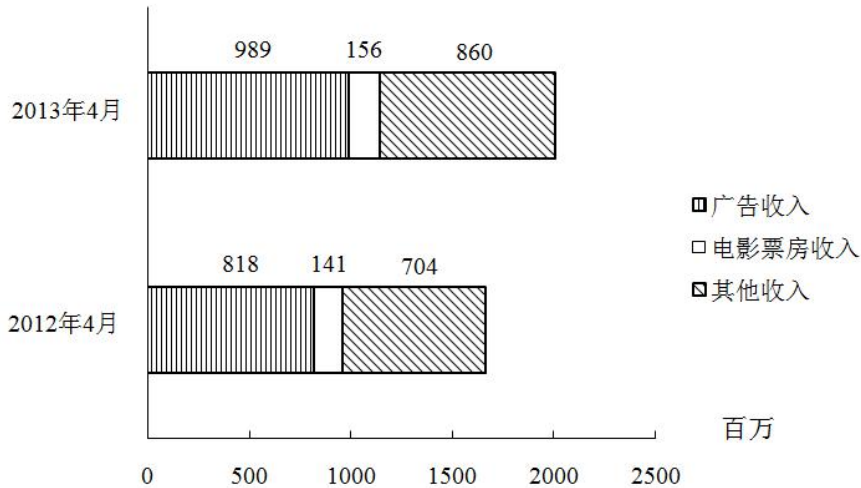

资料分析部分

一、根据以下资料，回答1~10题。

2012及2013年1~4月某市电影院线票房情况

	场次（万）		观众人次（百万）		票房（亿元）	
	2012年	2013年	2012年	2013年	2012年	2013年
1月	9.77	10.91	3.19	3.50	1.28	1.47
2月	9.02	9.79	2.89	3.36	1.19	1.54
3月	9.47	11.07	2.18	3.17	0.88	1.34
4月	8.87	11.13	3.08	3.72	1.41	1.56