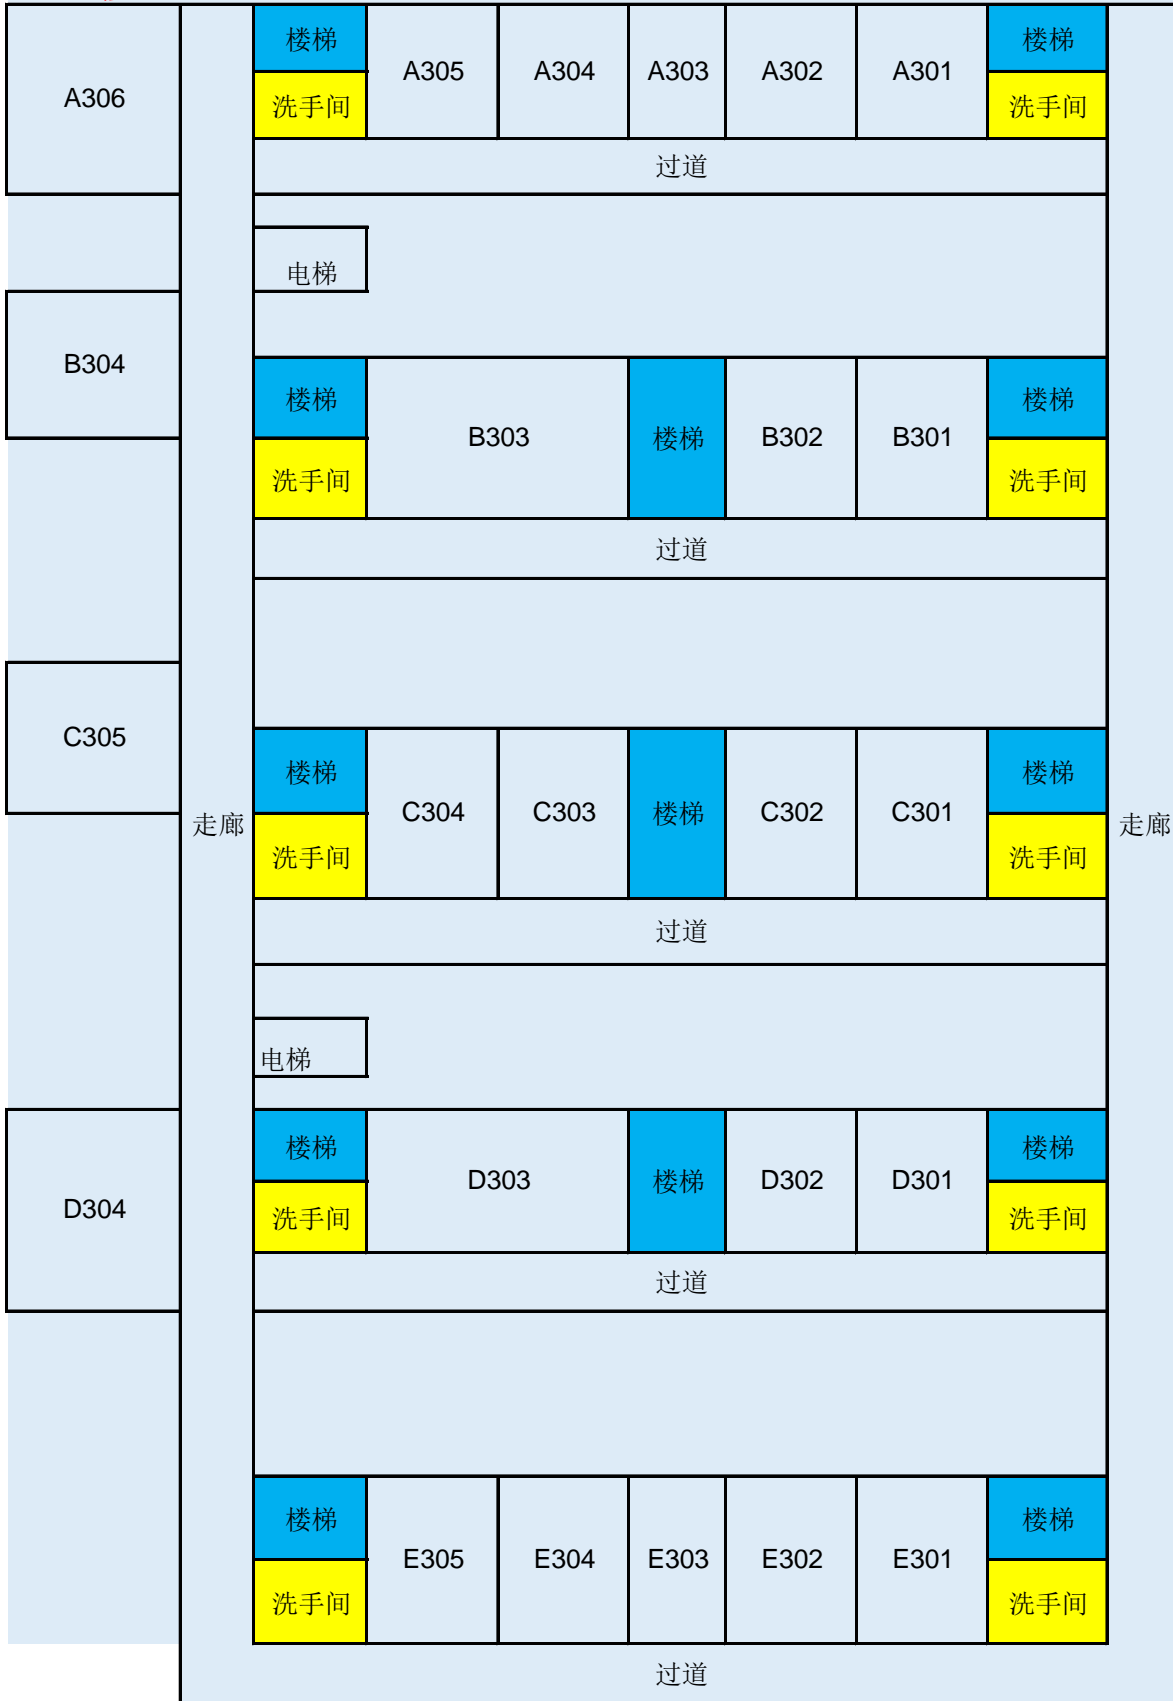

# 东校园教学楼考场分布图（A、B、C、D、E栋）

一楼

# 二楼

# 三楼

# 四楼