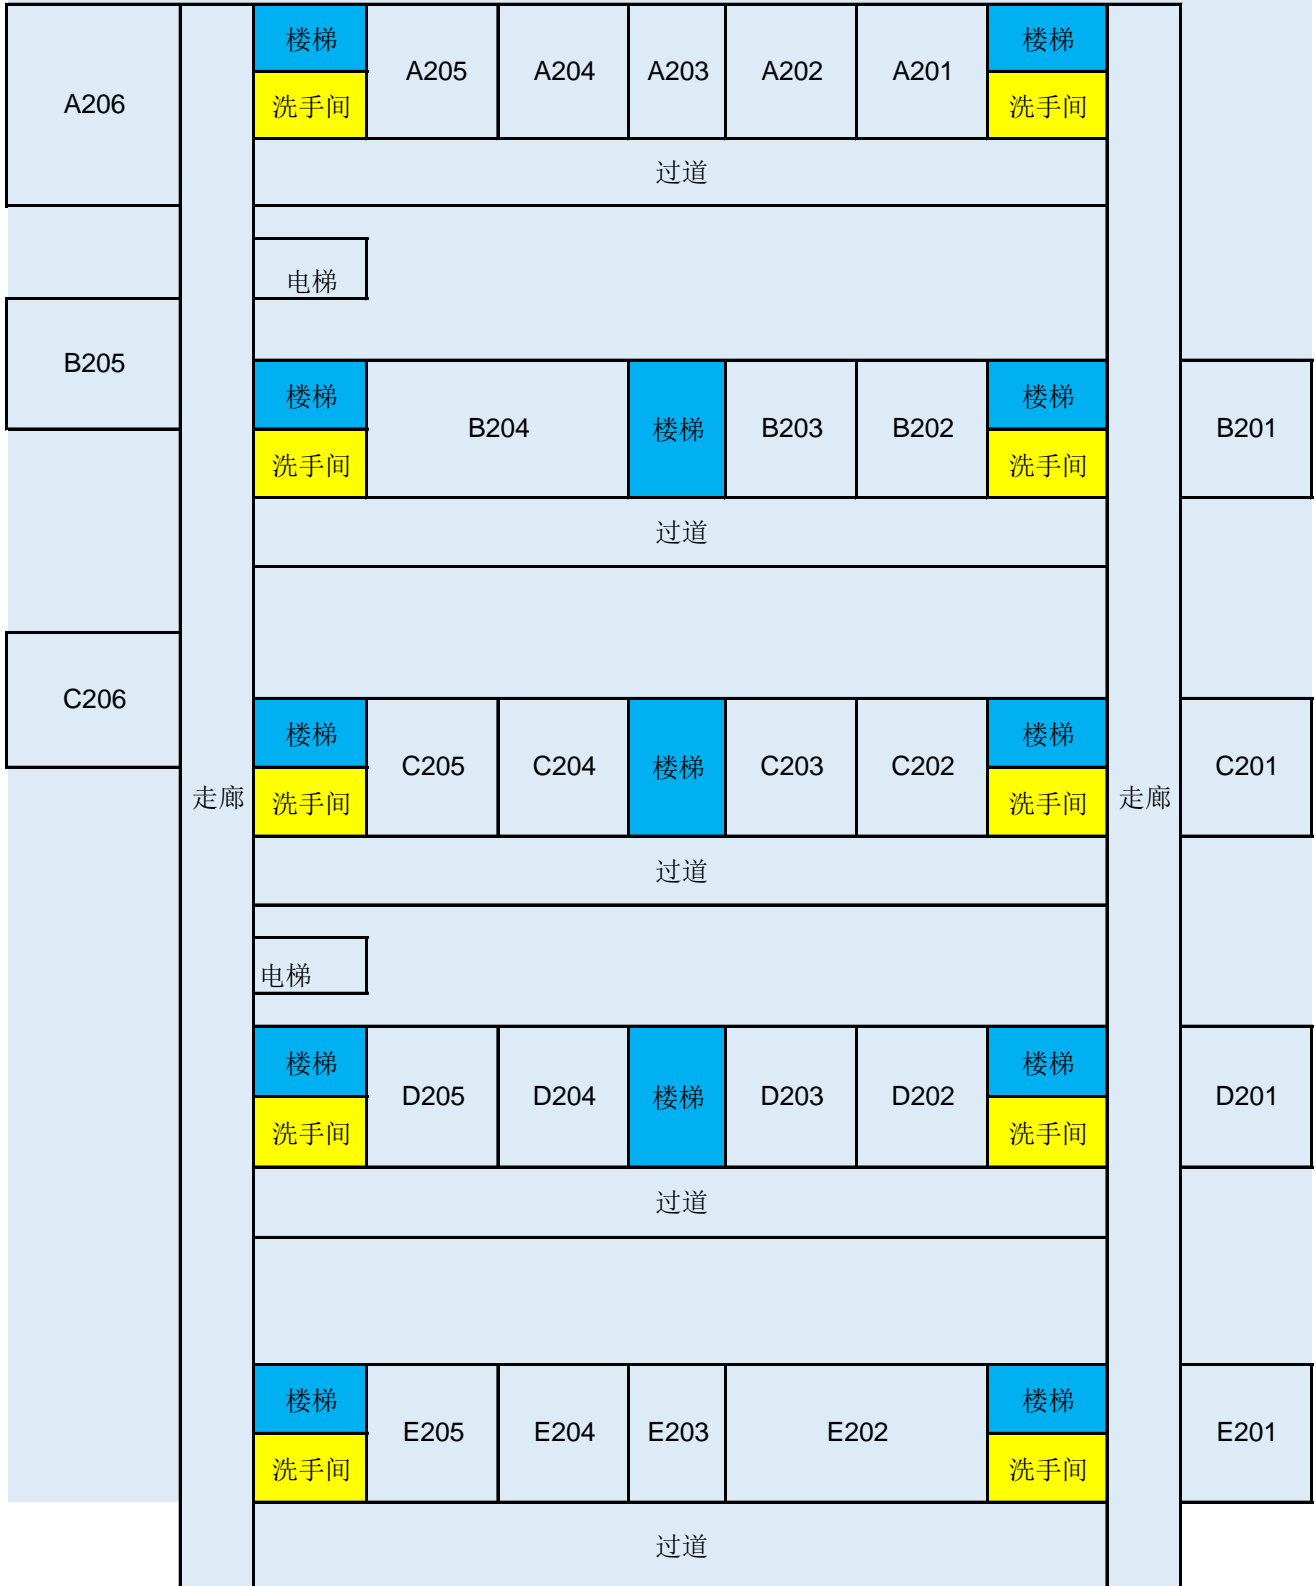

# 东校园教学楼考场分布图（A、B、C、D、E栋）

一楼

# 二楼

# 四楼