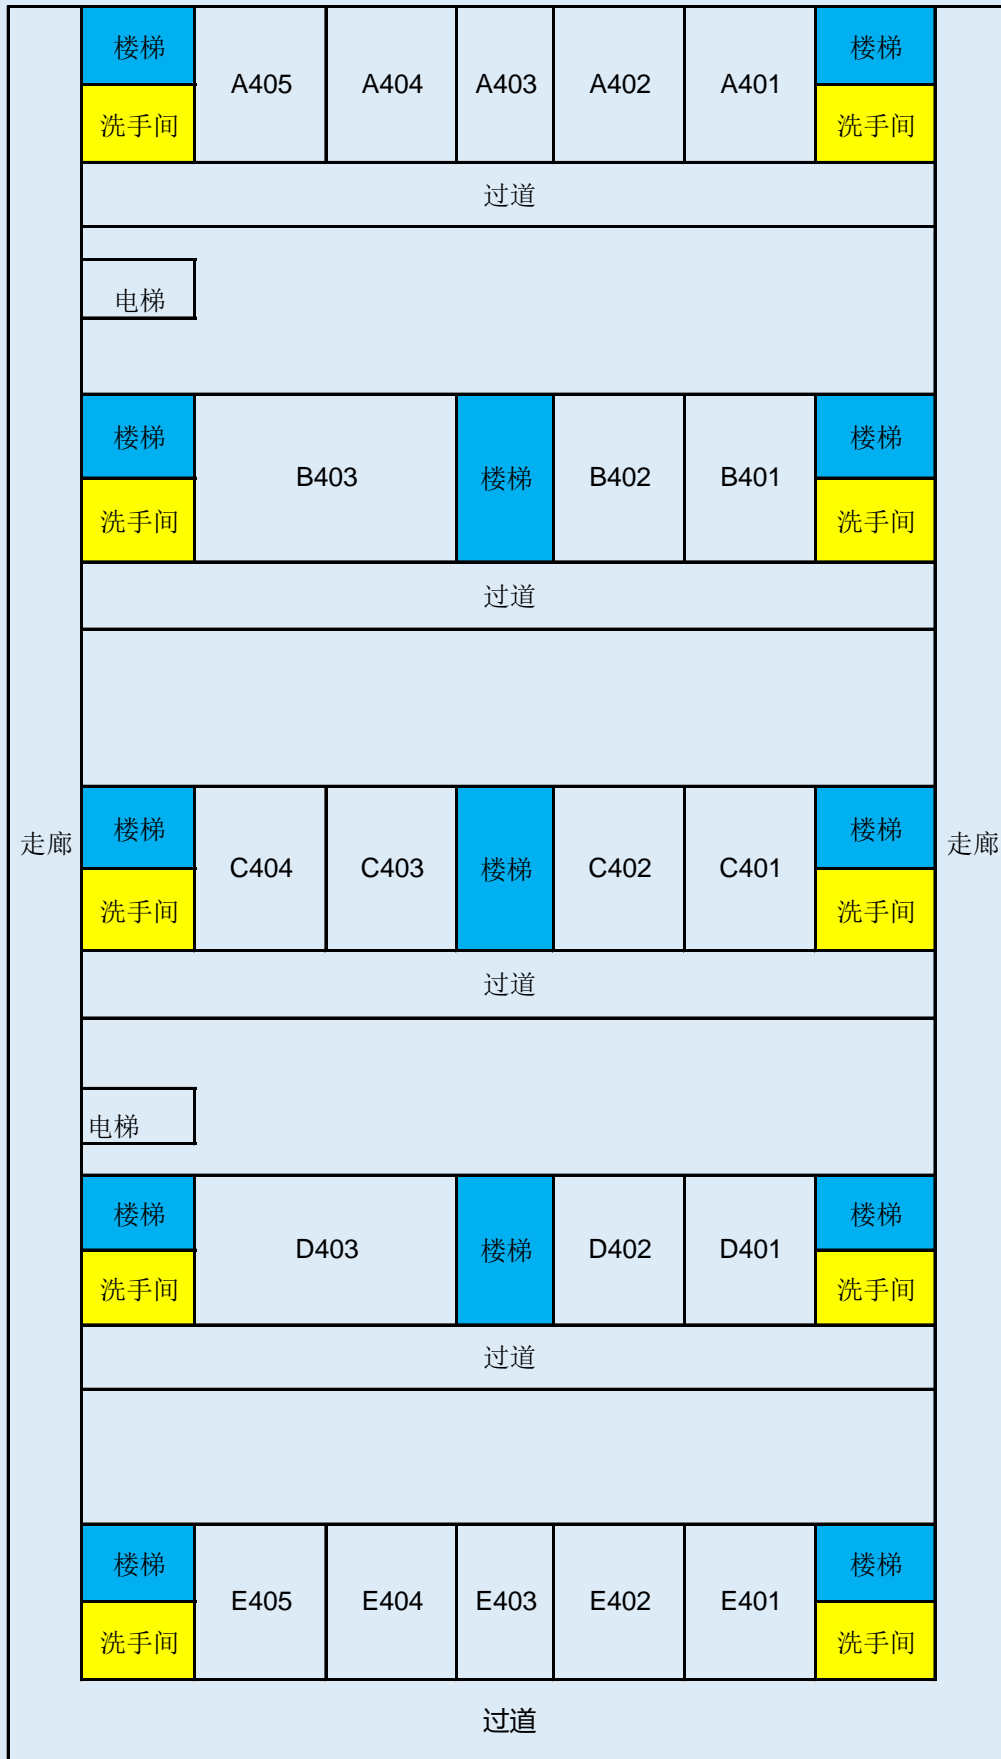

# 东校园教学楼考场分布图（A、B、C、D、E栋）

一楼

# 二楼

# 四楼

# 五楼