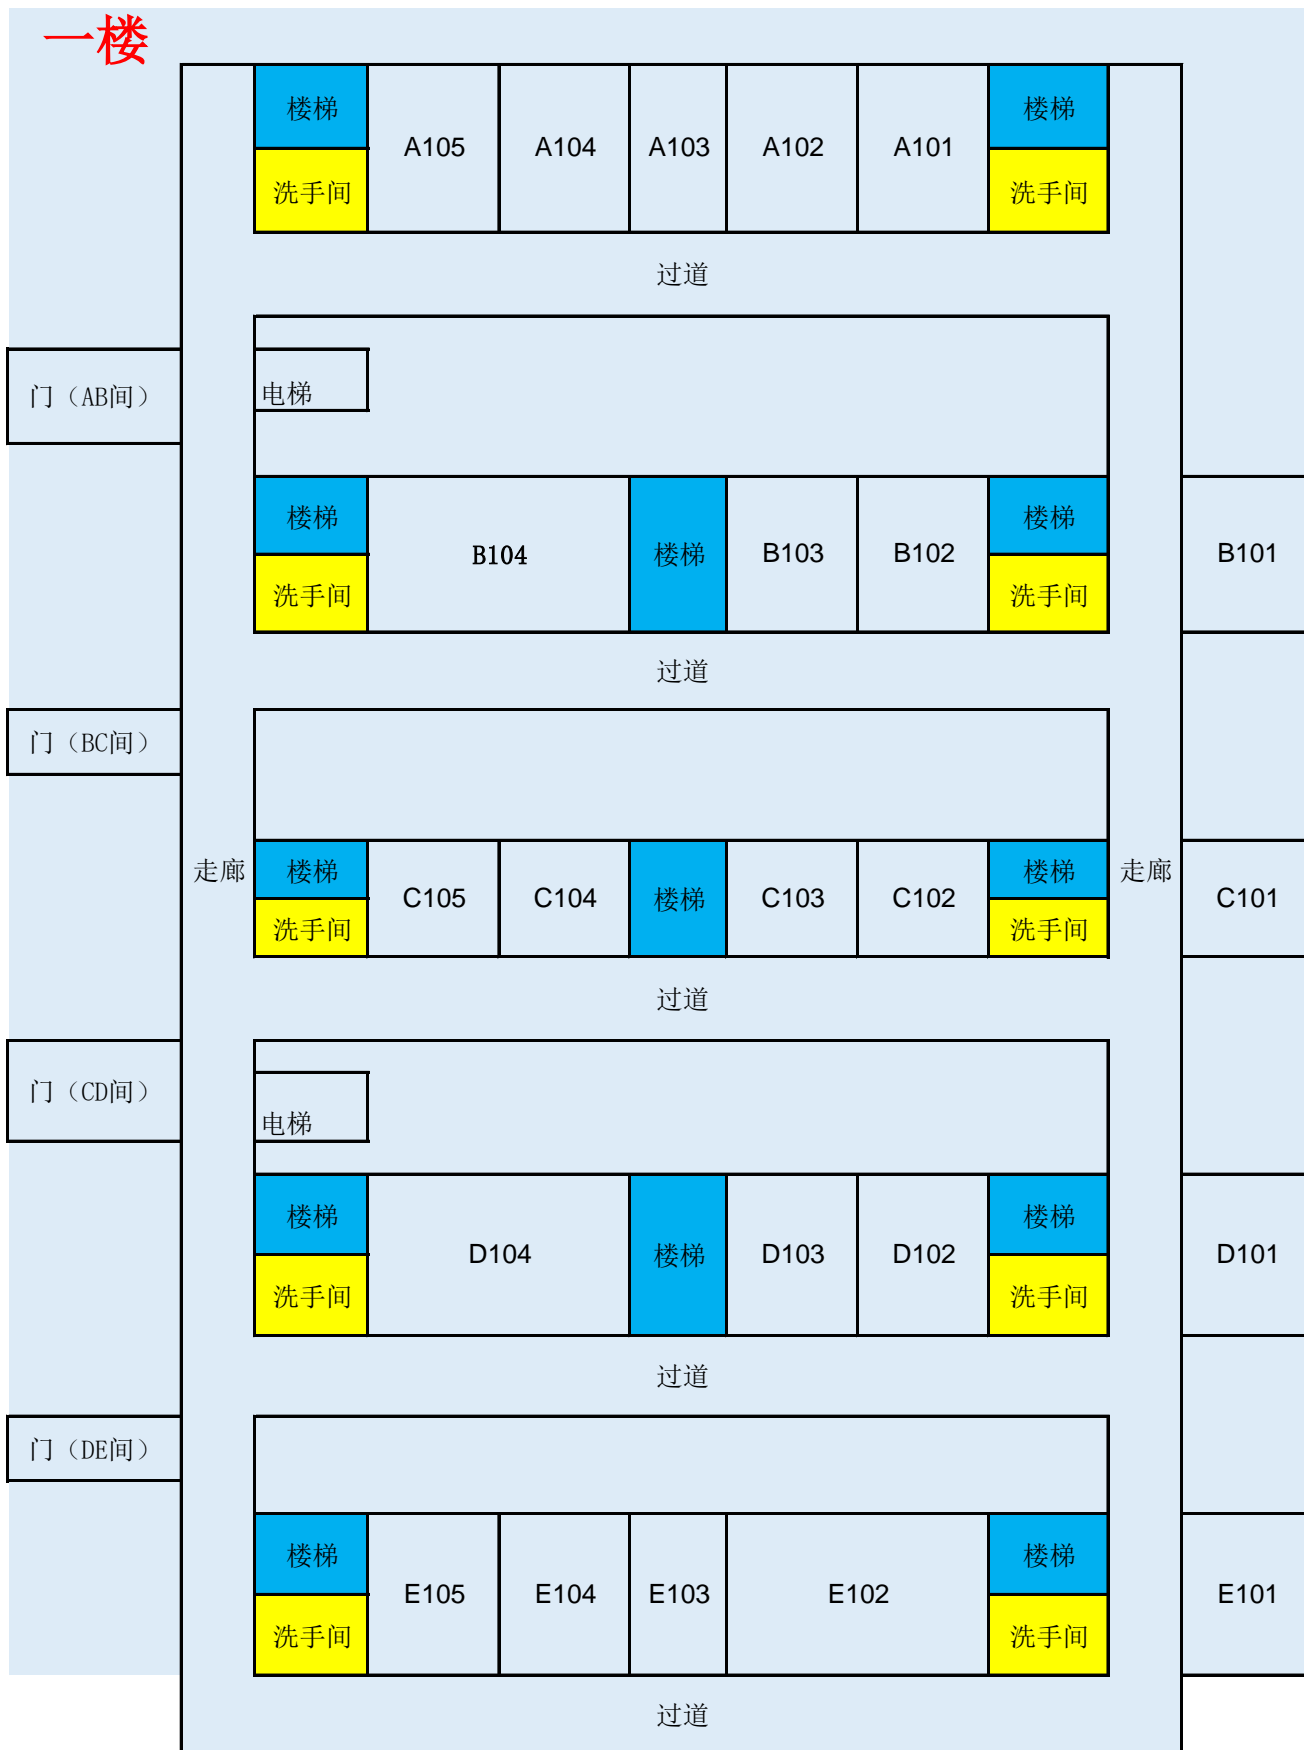

# 东校园教学楼考场分布图（A、B、C、D、E栋）

一楼

# 二楼

# 四楼

# 五楼