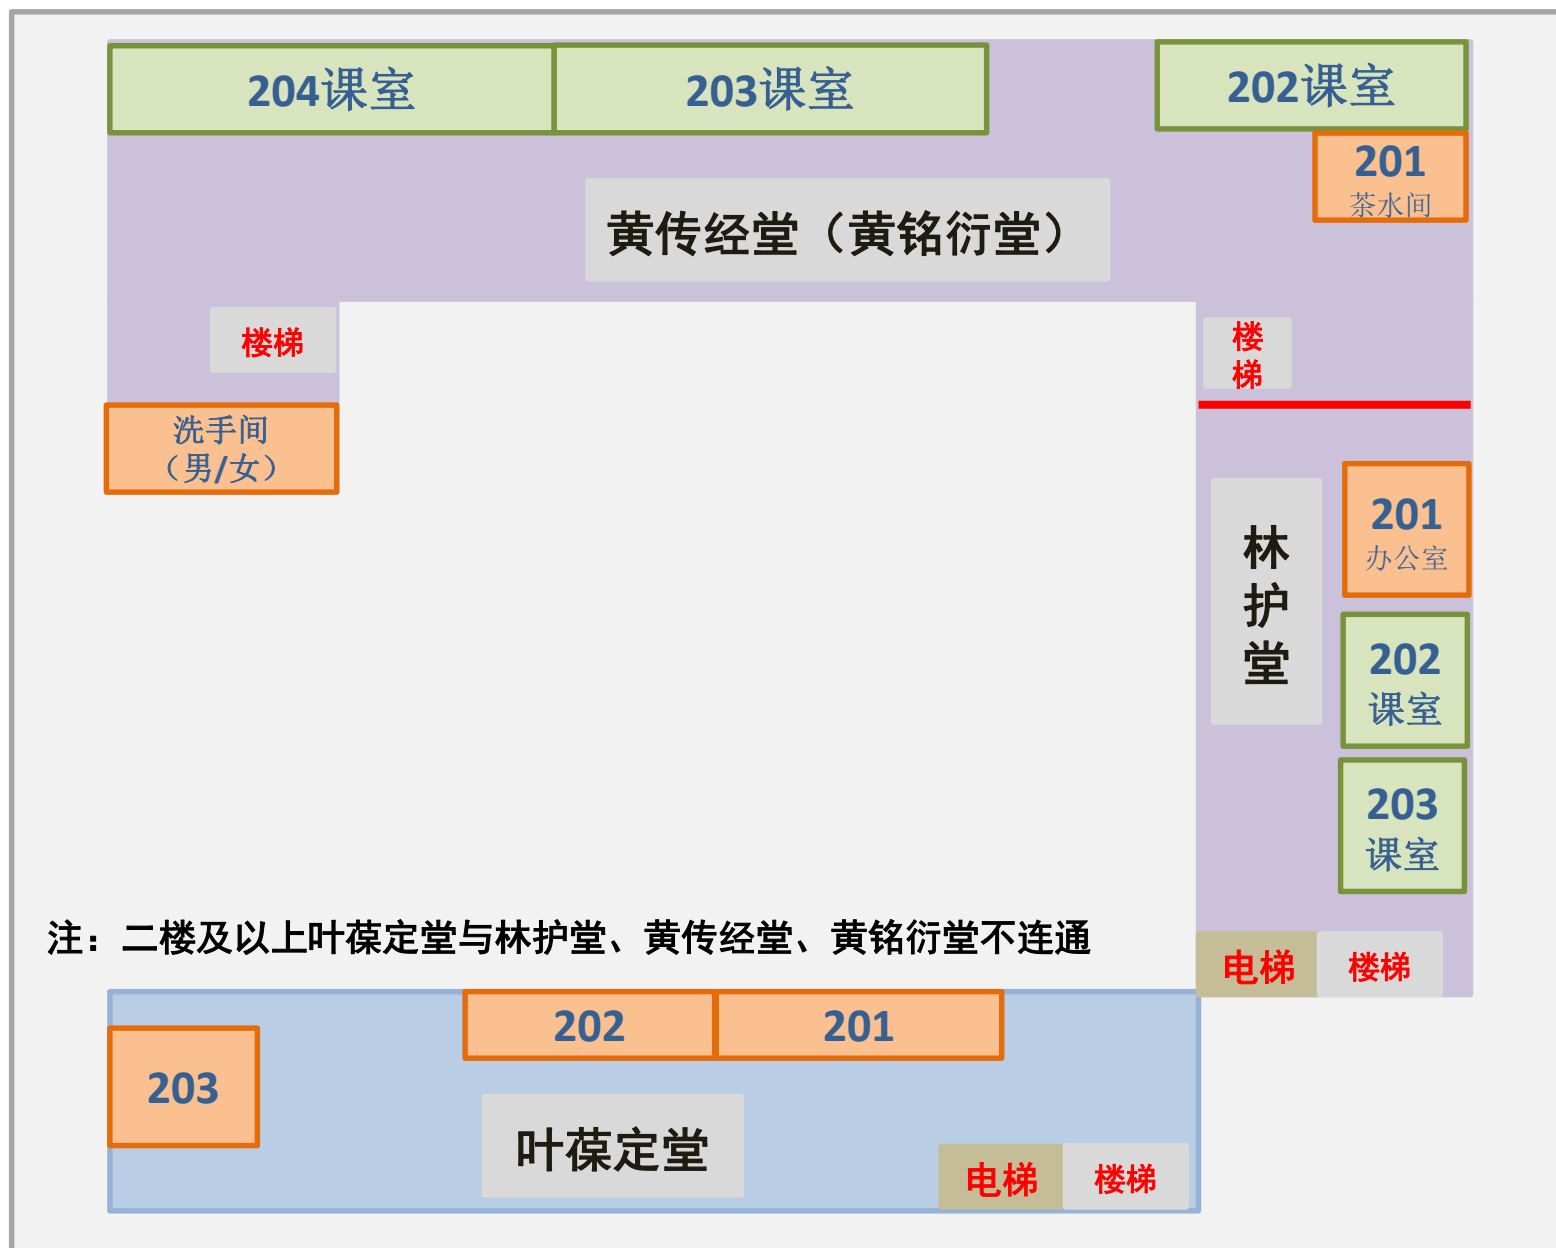

岭南学院课室分布示意图（一楼）

岭南学院课室分布示意图（二楼）

注：二楼及以上叶葆定堂与林护堂、黄传经堂、黄铭衍堂不连通

岭南学院课室分布示意图（三楼）

注：二楼及以上叶葆定堂与林护堂、黄传经堂、黄铭衍堂不连通

北门

岭南学院课室分布示意图（四楼）

北门

岭南学院课室分布示意图（五楼）

北门