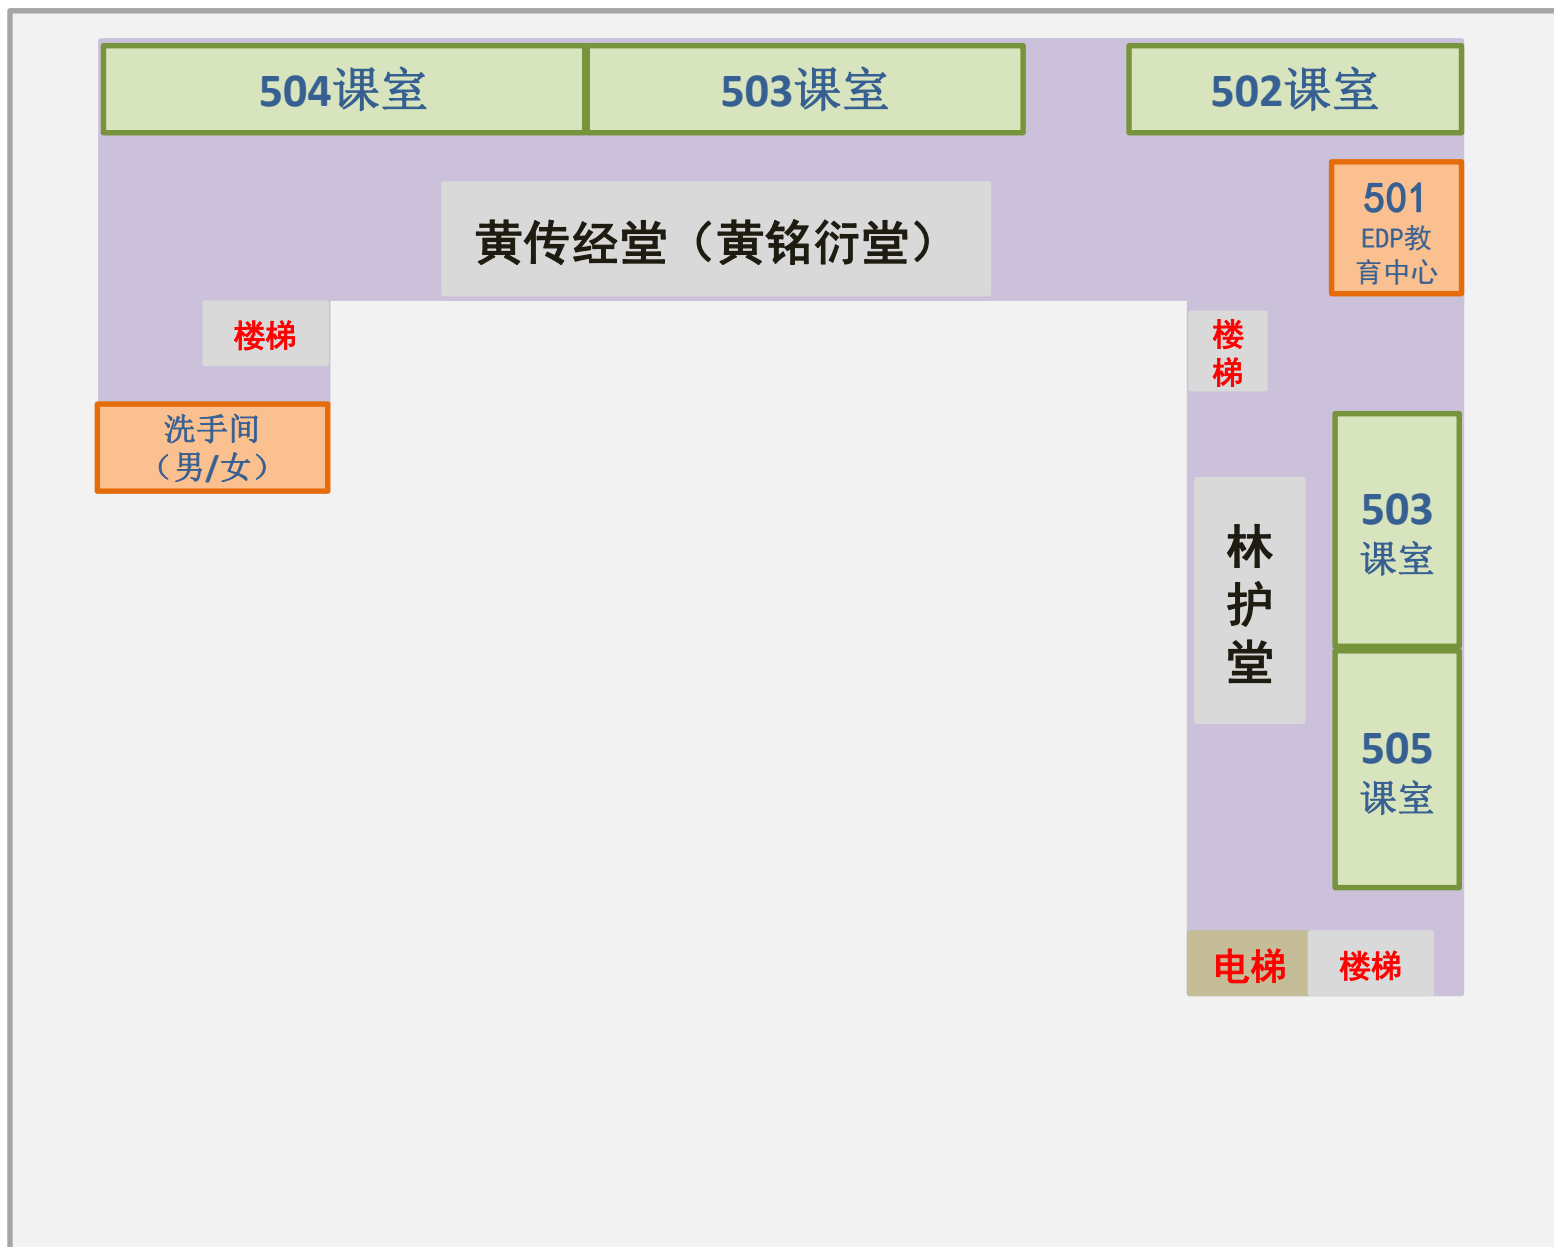

岭南学院课室分布示意图（一楼）

岭南学院课室分布示意图（二楼）

注：二楼及以上叶葆定堂与林护堂、黄传经堂、黄铭衍堂不连通

岭南学院课室分布示意图（三楼）

注：二楼及以上叶葆定堂与林护堂、黄传经堂、黄铭衍堂不连通

北门

岭南学院课室分布示意图（四楼）

北门

岭南学院课室分布示意图（五楼）

北门