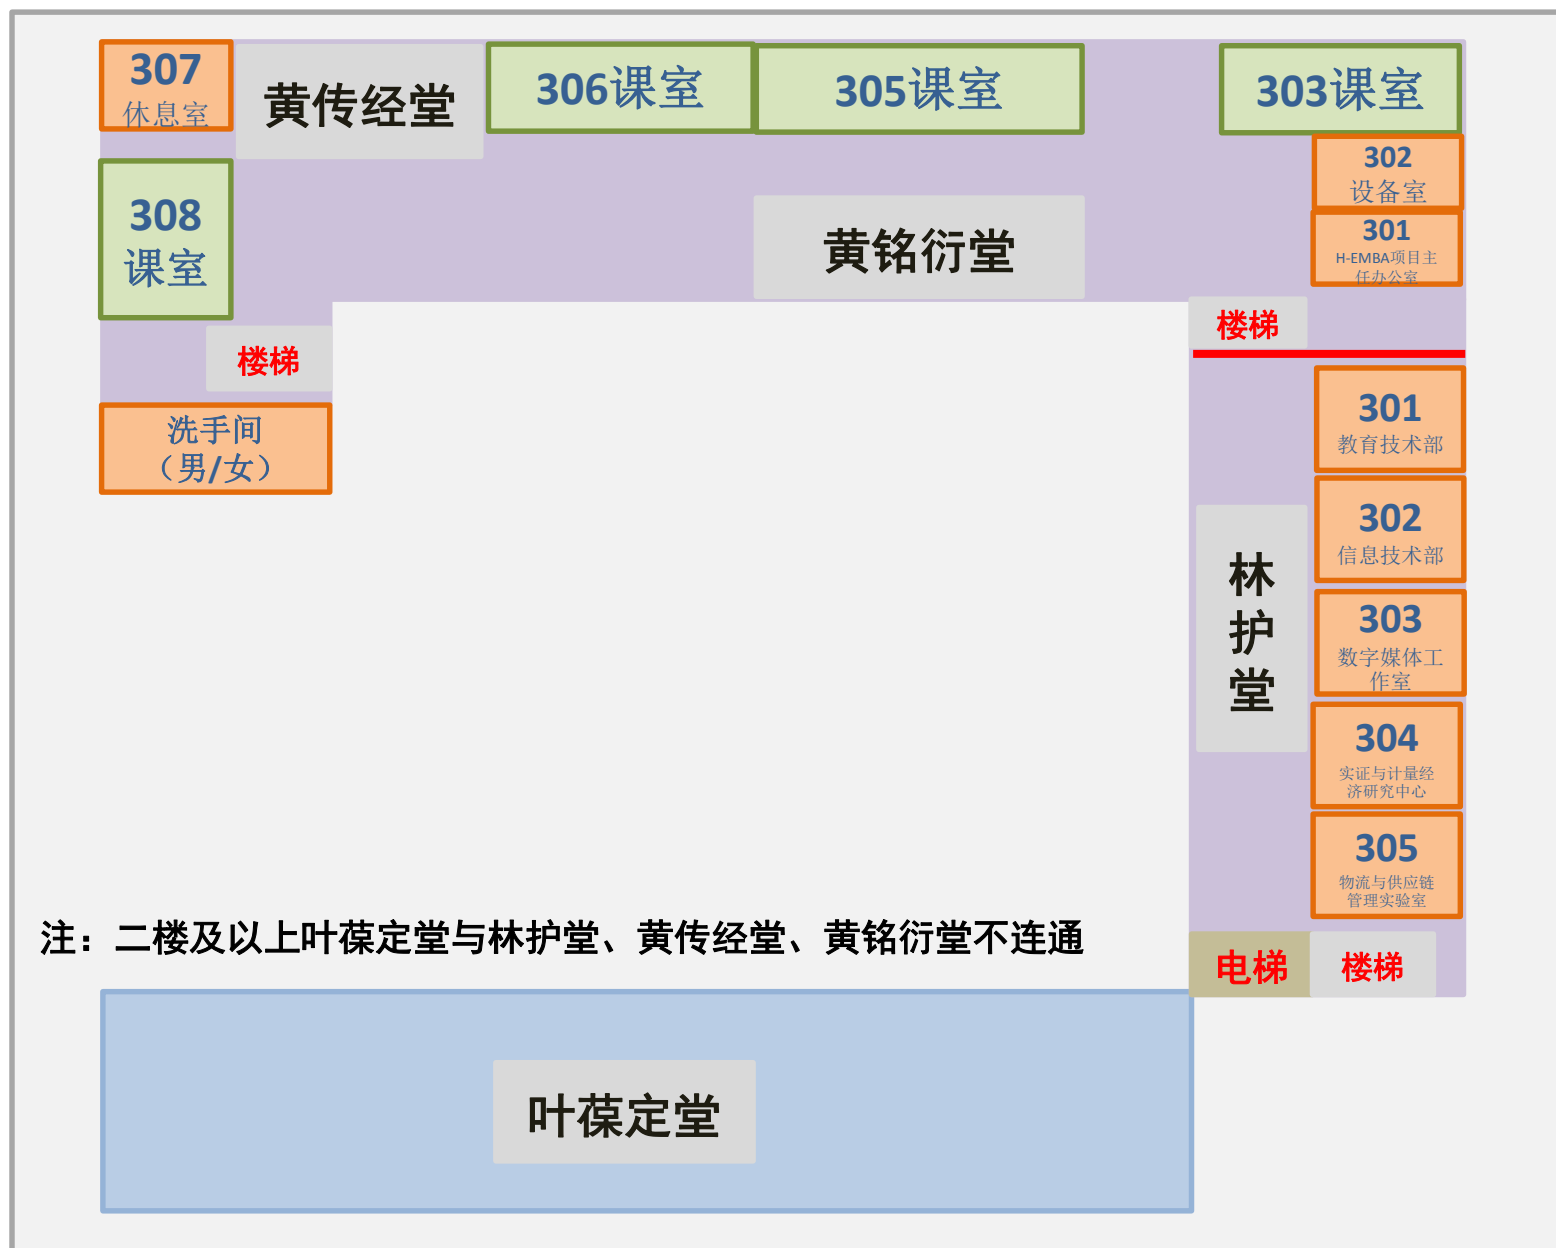

岭南学院课室分布示意图（一楼）

岭南学院课室分布示意图（二楼）

注：二楼及以上叶葆定堂与林护堂、黄传经堂、黄铭衍堂不连通

岭南学院课室分布示意图（三楼）

注：二楼及以上叶葆定堂与林护堂、黄传经堂、黄铭衍堂不连通

北门

岭南学院课室分布示意图（四楼）

北门

岭南学院课室分布示意图（五楼）

北门