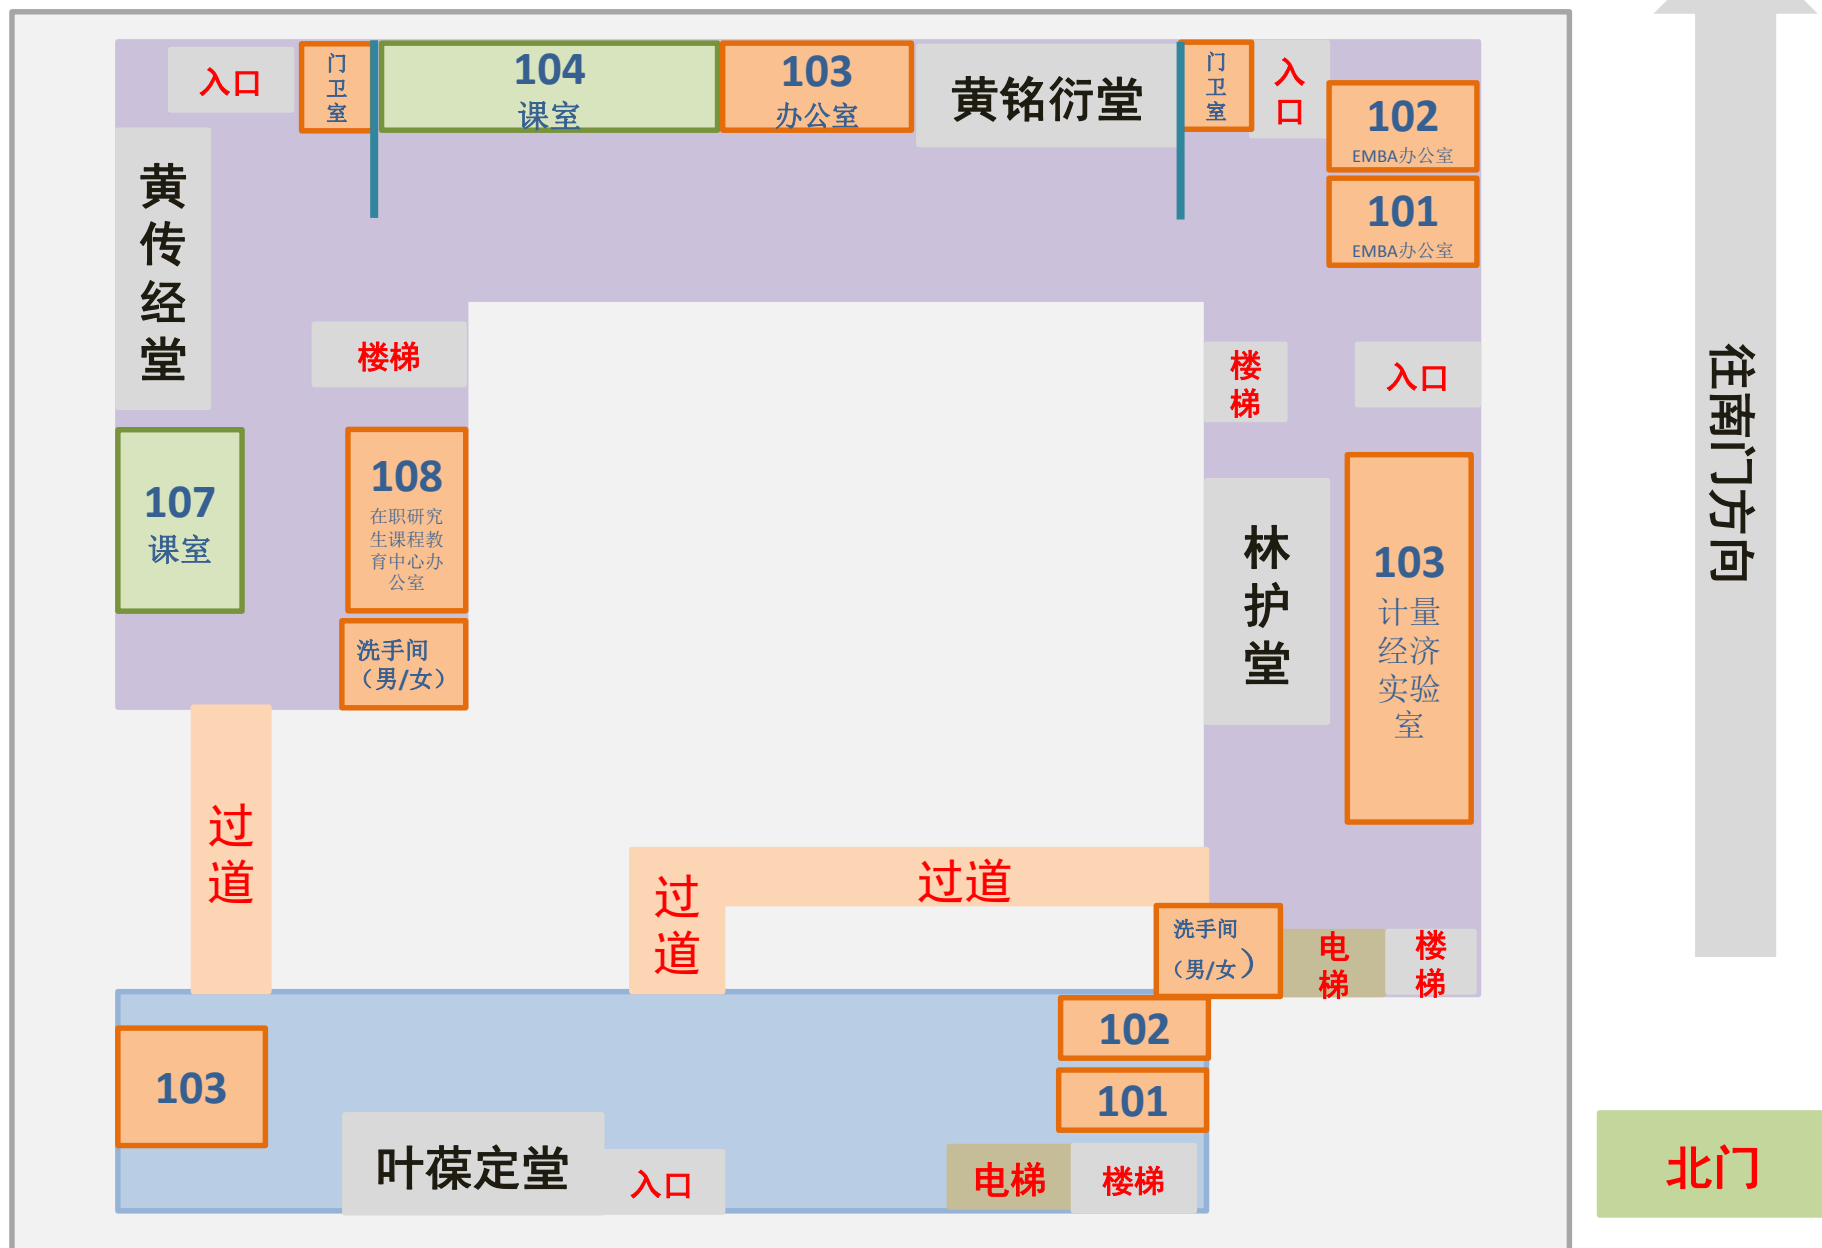

岭南学院课室分布示意图（一楼）

岭南学院课室分布示意图（二楼）

注：二楼及以上叶葆定堂与林护堂、黄传经堂、黄铭衍堂不连通

岭南学院课室分布示意图（三楼）

注：二楼及以上叶葆定堂与林护堂、黄传经堂、黄铭衍堂不连通

北门

岭南学院课室分布示意图（四楼）

北门

岭南学院课室分布示意图（五楼）

北门